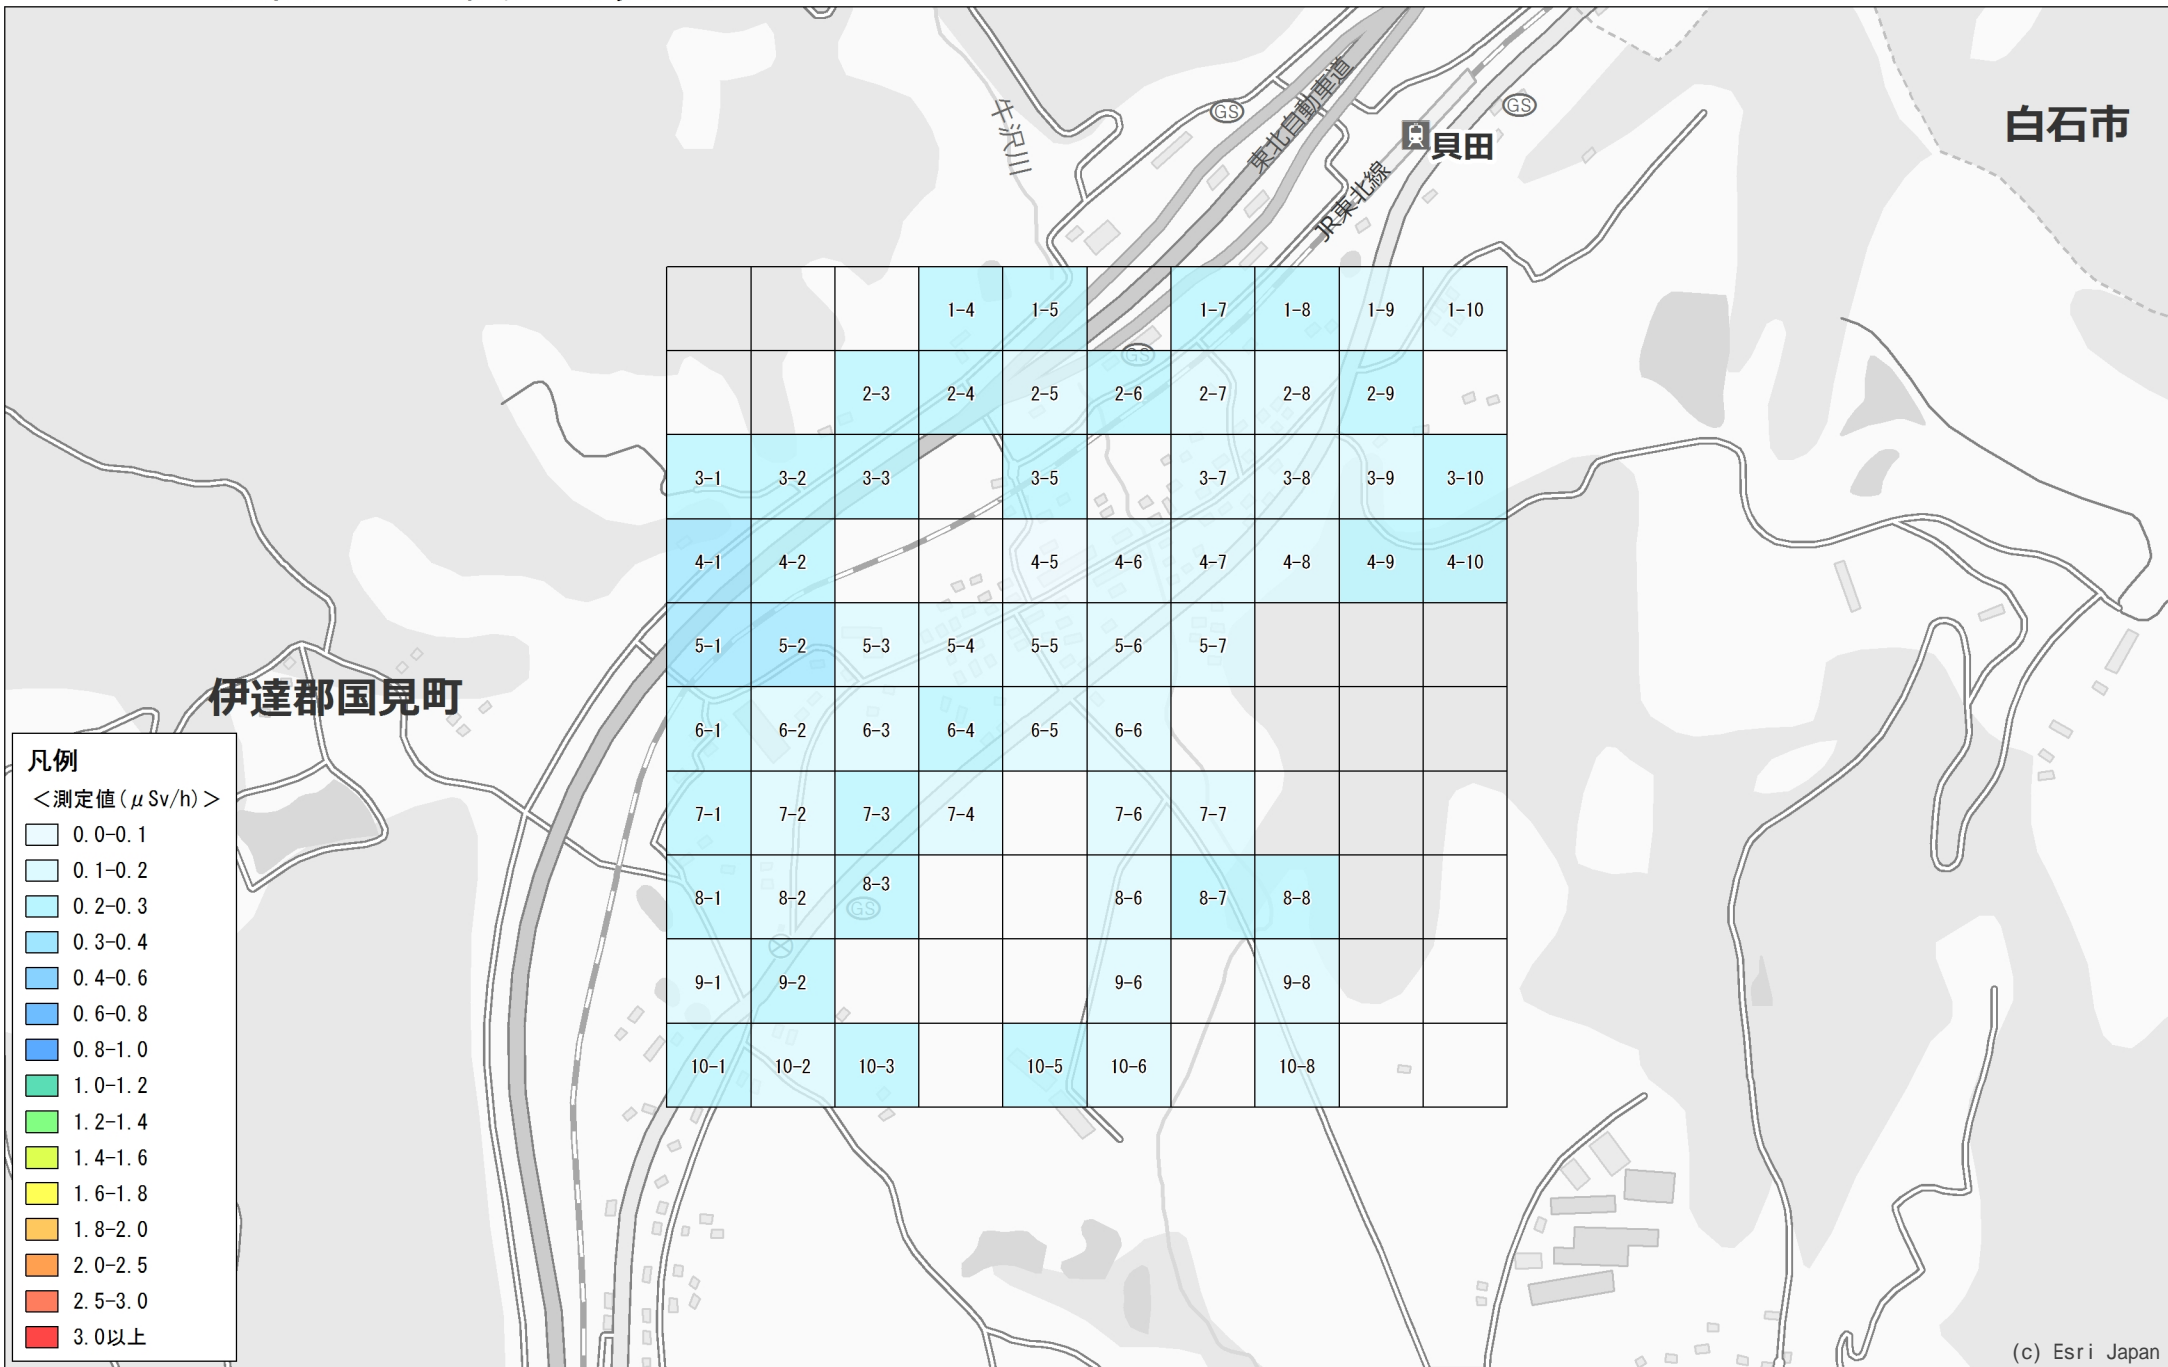

No. 84

国見町

貝田町裏付近

1.0km × 1.0km

調査月日：10月16日, 17日

凡例

<測定値 (μSv/h)>

- 0.0-0.1
- 0.1-0.2
- 0.2-0.3
- 0.3-0.4
- 0.4-0.6
- 0.6-0.8
- 0.8-1.0
- 1.0-1.2
- 1.2-1.4
- 1.4-1.6
- 1.6-1.8
- 1.8-2.0
- 2.0-2.5
- 2.5-3.0
- 3.0以上