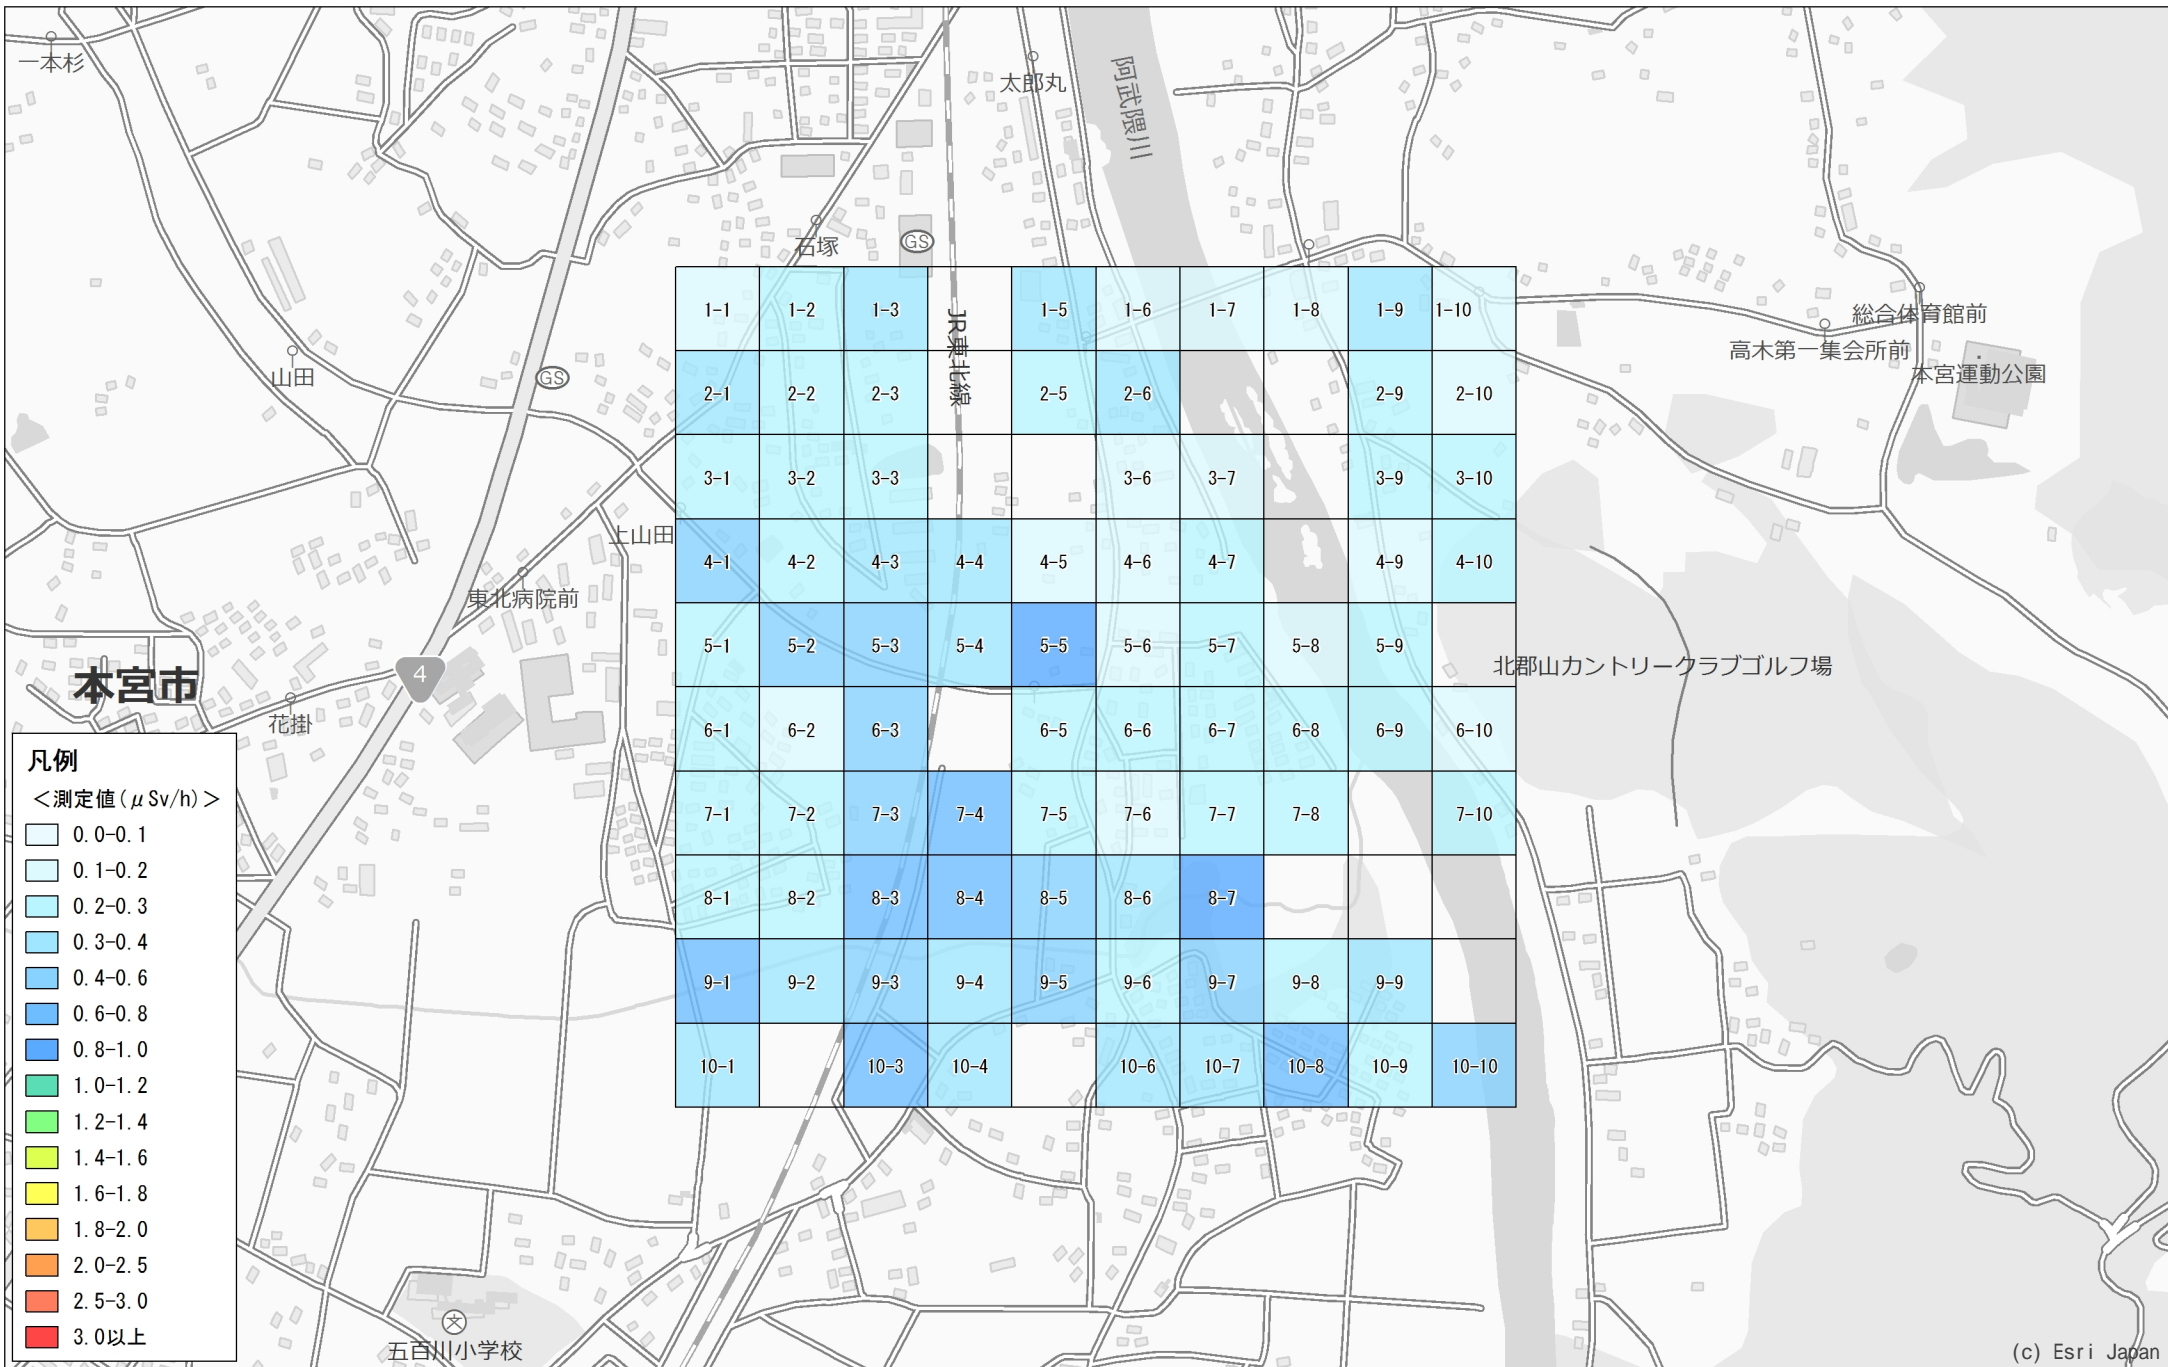

平成26年度 福島県環境放射線モニタリング・メッシュ調査（詳細調査）結果

No. 78

本宮市

仁井田吹上付近

1.0km×1.0km

調査月日：10月31日

凡例

<測定値 (μSv/h)>

- 0.0-0.1
- 0.1-0.2
- 0.2-0.3
- 0.3-0.4
- 0.4-0.6
- 0.6-0.8
- 0.8-1.0
- 1.0-1.2
- 1.2-1.4
- 1.4-1.6
- 1.6-1.8
- 1.8-2.0
- 2.0-2.5
- 2.5-3.0
- 3.0以上