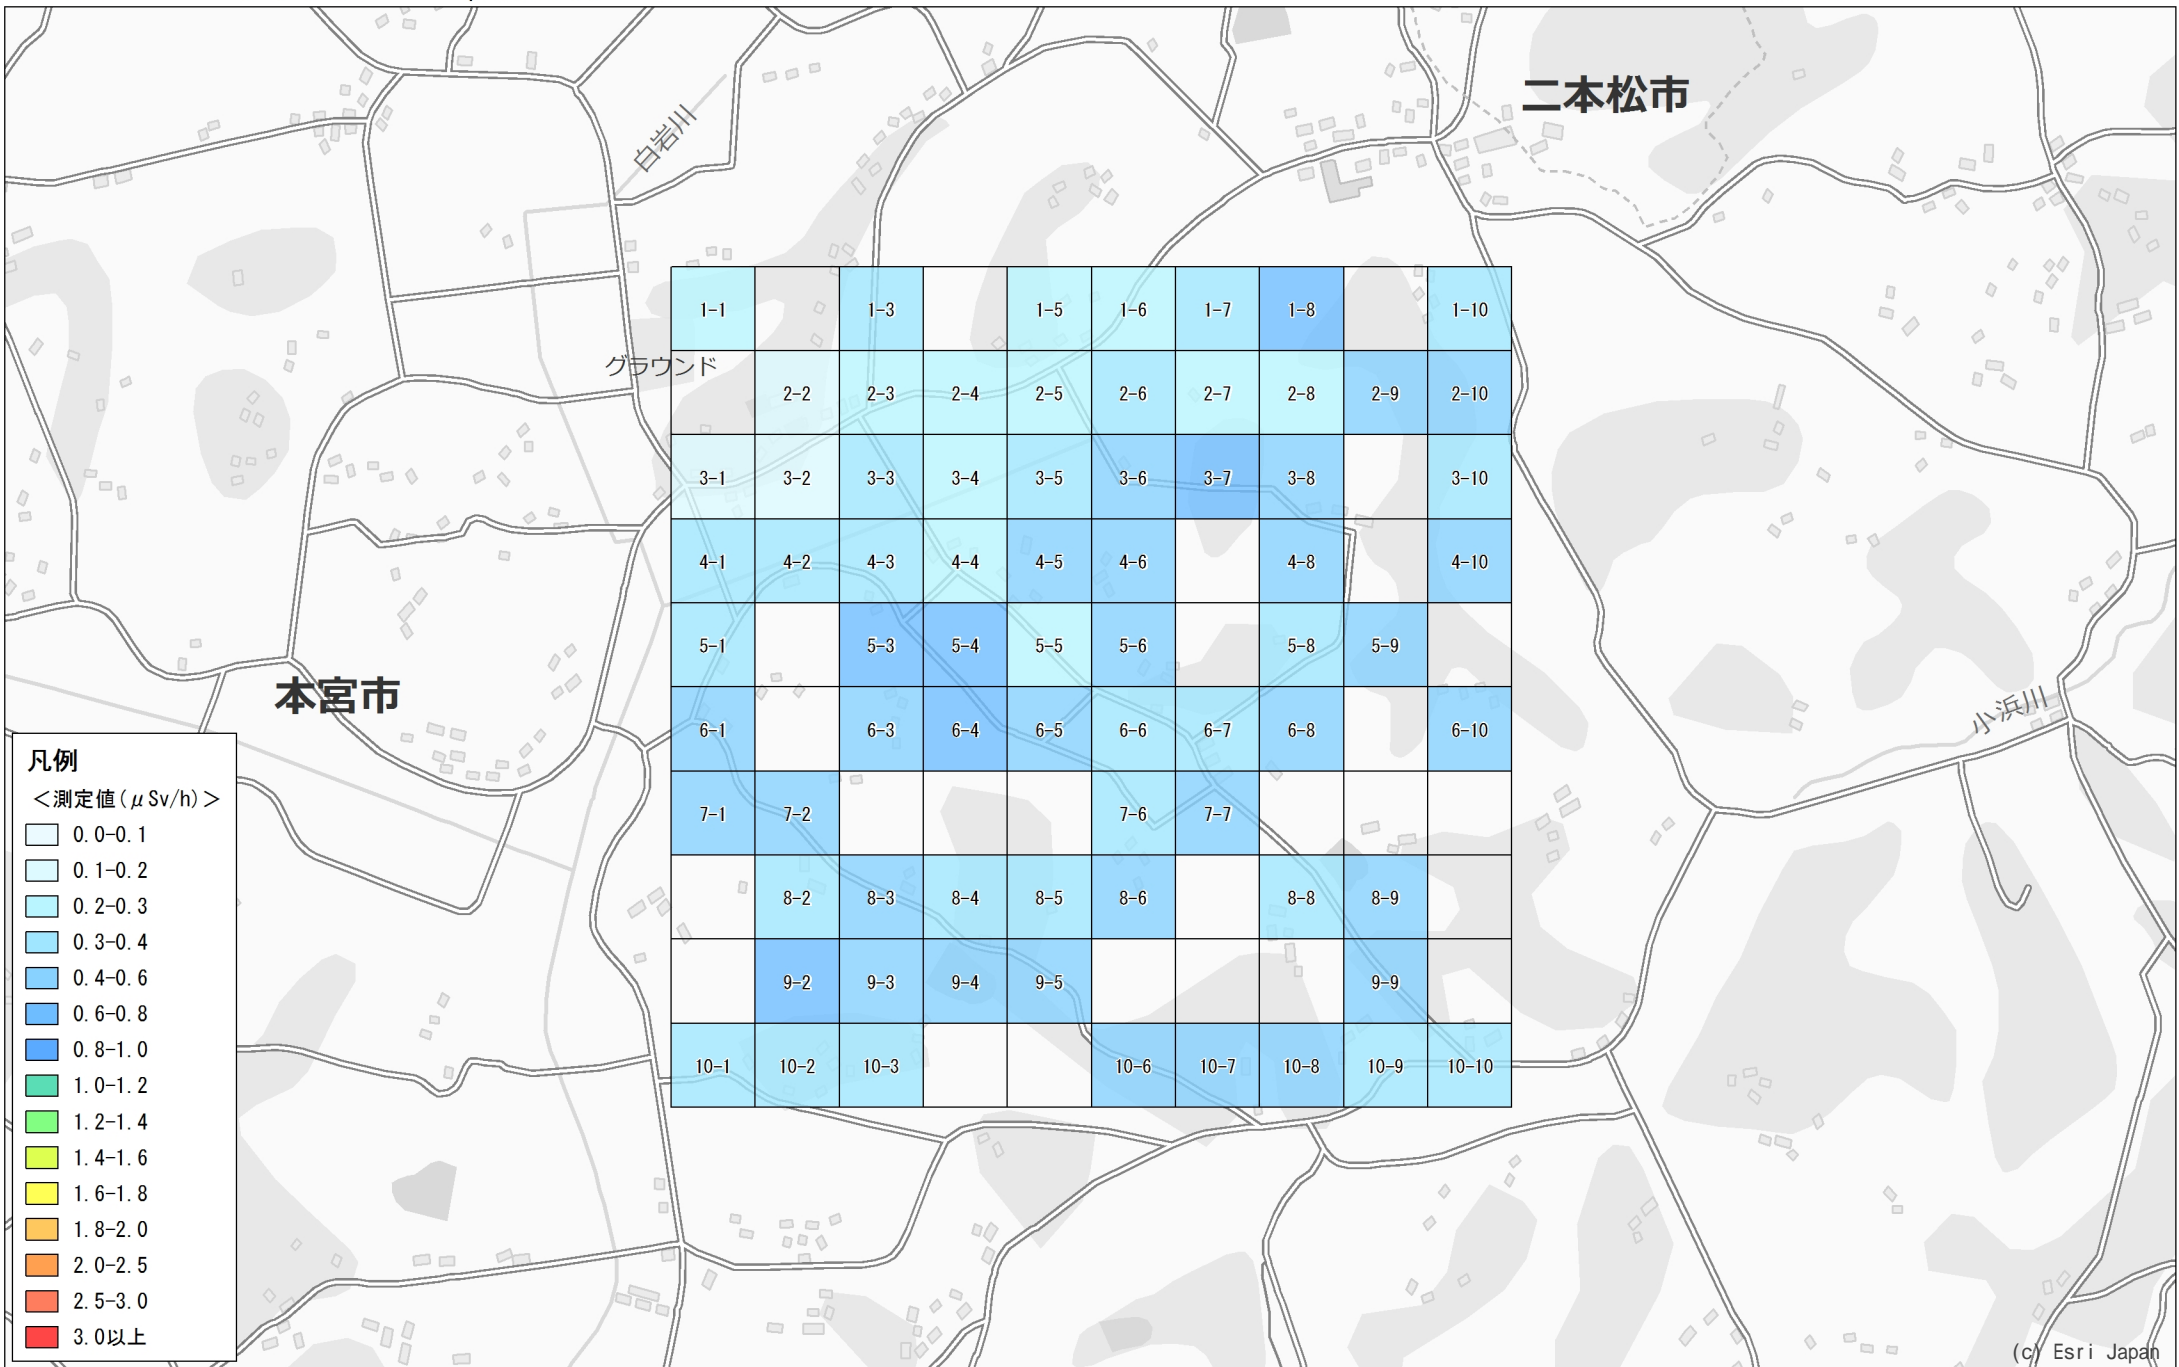

平成26年度 福島県環境放射線モニタリング・メッシュ調査（詳細調査）結果

No. 77

本宮市

長屋竹ノ内付近

1.0km×1.0km

調査月日：10月30日

1-1	1-3		1-5	1-6	1-7	1-8		1-10	
グラウンド	2-2	2-3	2-4	2-5	2-6	2-7	2-8	2-9	2-10
3-1	3-2	3-3	3-4	3-5	3-6	3-7	3-8		3-10
4-1	4-2	4-3	4-4	4-5	4-6		4-8		4-10
5-1		5-3	5-4	5-5	5-6		5-8	5-9	
6-1		6-3	6-4	6-5	6-6	6-7	6-8		6-10
7-1	7-2				7-6	7-7			
	8-2	8-3	8-4	8-5	8-6		8-8	8-9	
	9-2	9-3	9-4	9-5				9-9	
10-1	10-2	10-3			10-6	10-7	10-8	10-9	10-10

凡例

<測定値 (μSv/h)>

- 0.0-0.1
- 0.1-0.2
- 0.2-0.3
- 0.3-0.4
- 0.4-0.6
- 0.6-0.8
- 0.8-1.0
- 1.0-1.2
- 1.2-1.4
- 1.4-1.6
- 1.6-1.8
- 1.8-2.0
- 2.0-2.5
- 2.5-3.0
- 3.0以上