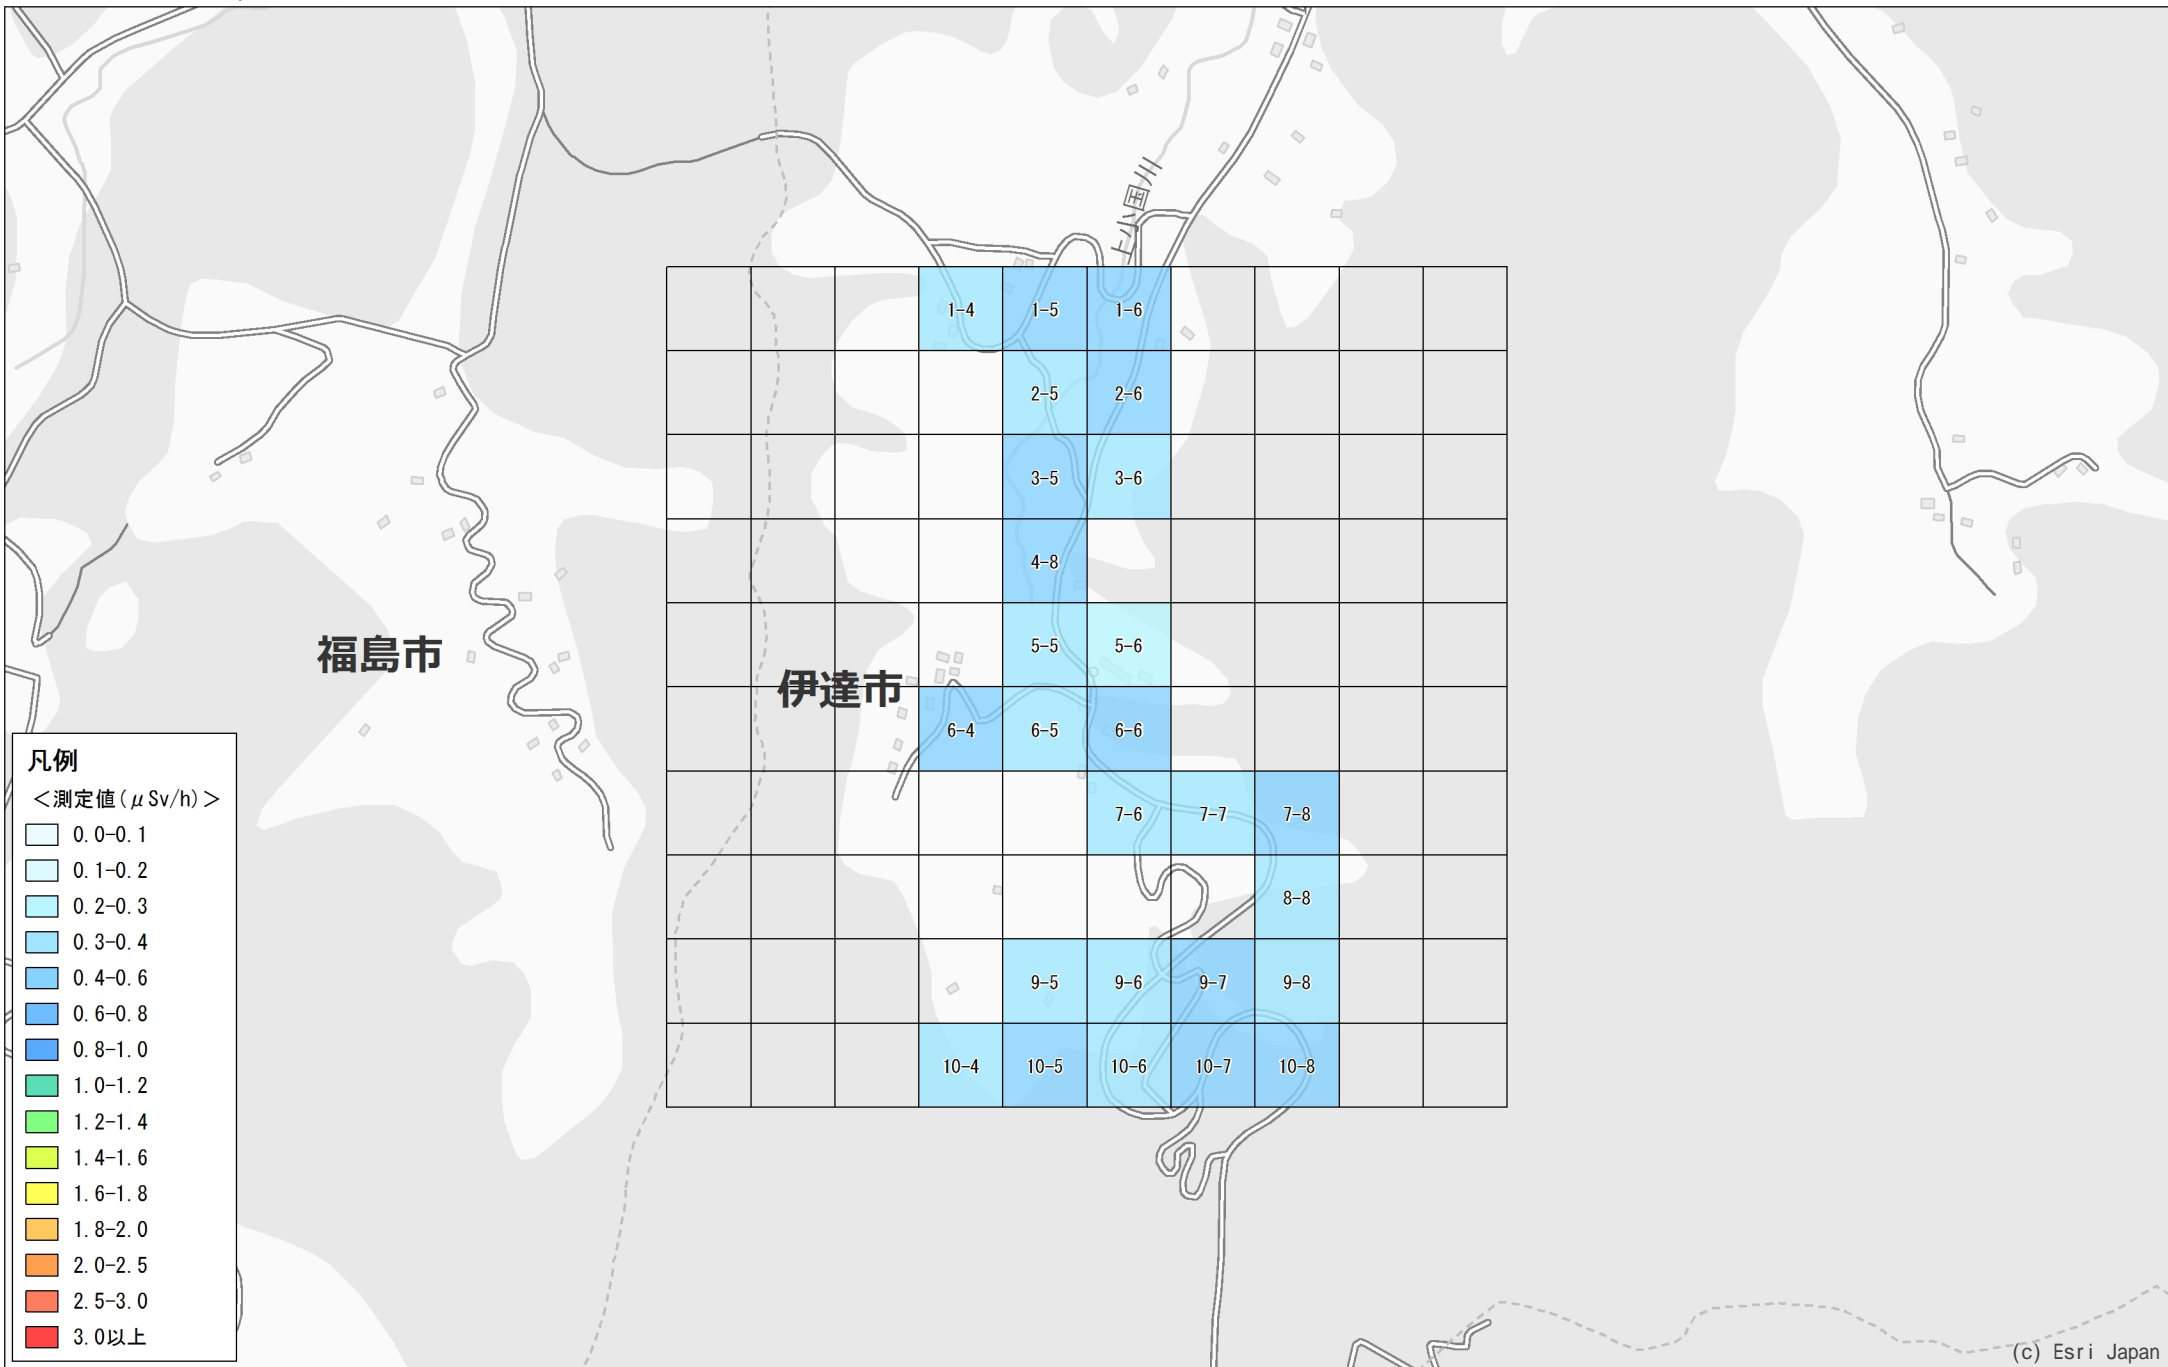

No. 71 伊達市 霊山町上小国天井付近 1.0km×1.0km

調査月日：11月4日

凡例

<測定値 (μSv/h)>

- 0.0-0.1
- 0.1-0.2
- 0.2-0.3
- 0.3-0.4
- 0.4-0.6
- 0.6-0.8
- 0.8-1.0
- 1.0-1.2
- 1.2-1.4
- 1.4-1.6
- 1.6-1.8
- 1.8-2.0
- 2.0-2.5
- 2.5-3.0
- 3.0以上