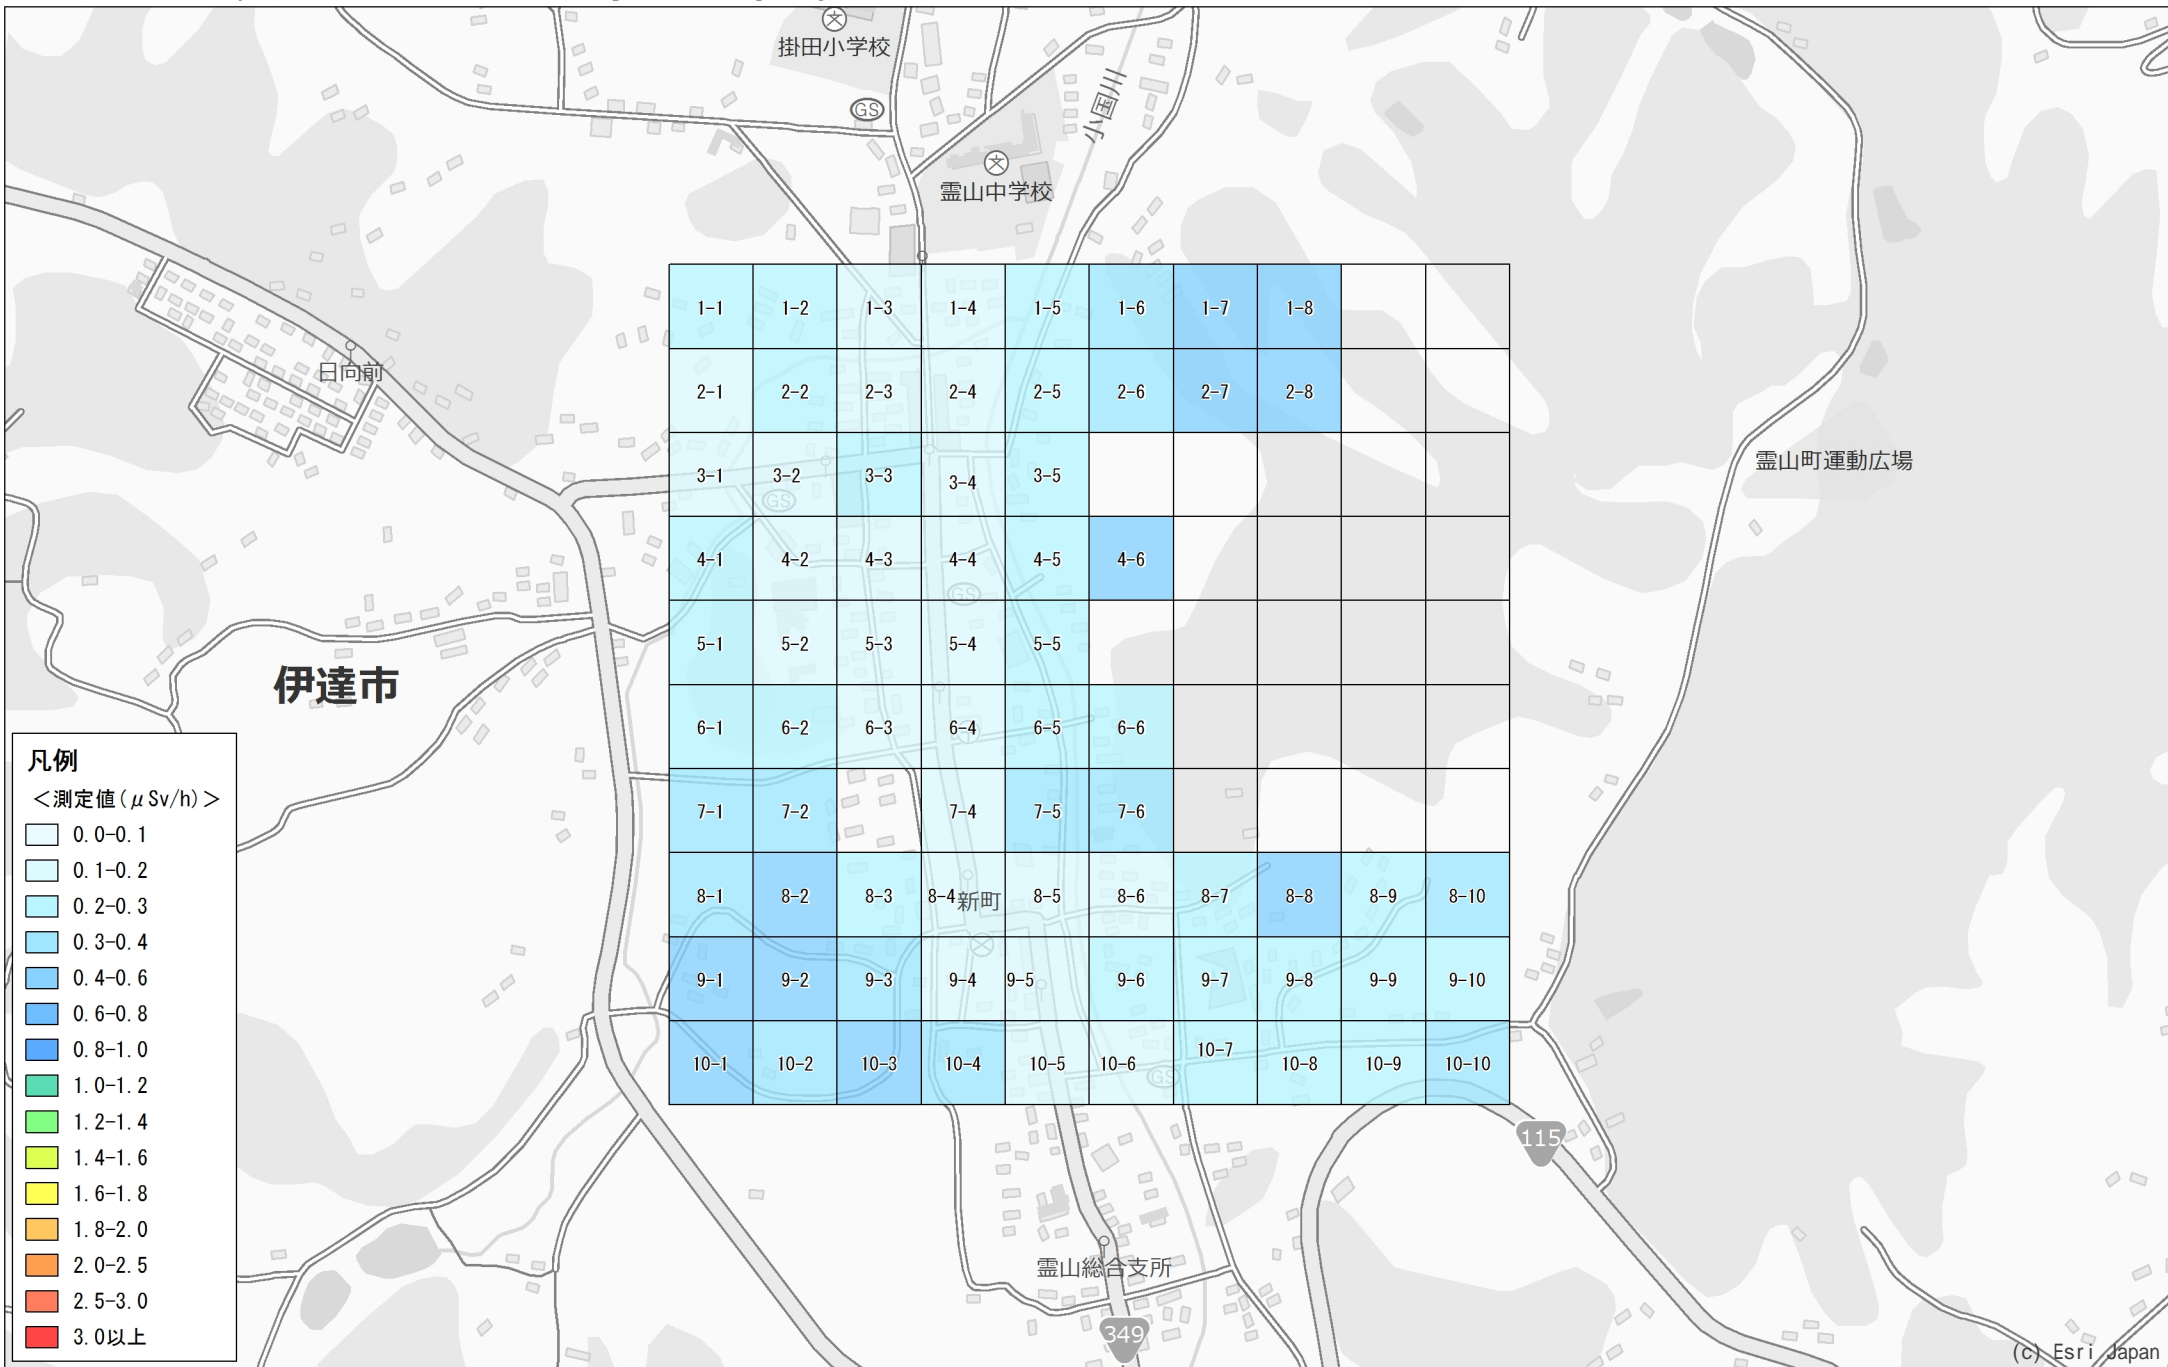

No. 66

伊達市

霊山町掛田西陣場付近

1.0km×1.0km

調査月日：11月8日, 10日, 11日

凡例

<測定値 (μSv/h)>

- 0.0-0.1
- 0.1-0.2
- 0.2-0.3
- 0.3-0.4
- 0.4-0.6
- 0.6-0.8
- 0.8-1.0
- 1.0-1.2
- 1.2-1.4
- 1.4-1.6
- 1.6-1.8
- 1.8-2.0
- 2.0-2.5
- 2.5-3.0
- 3.0以上