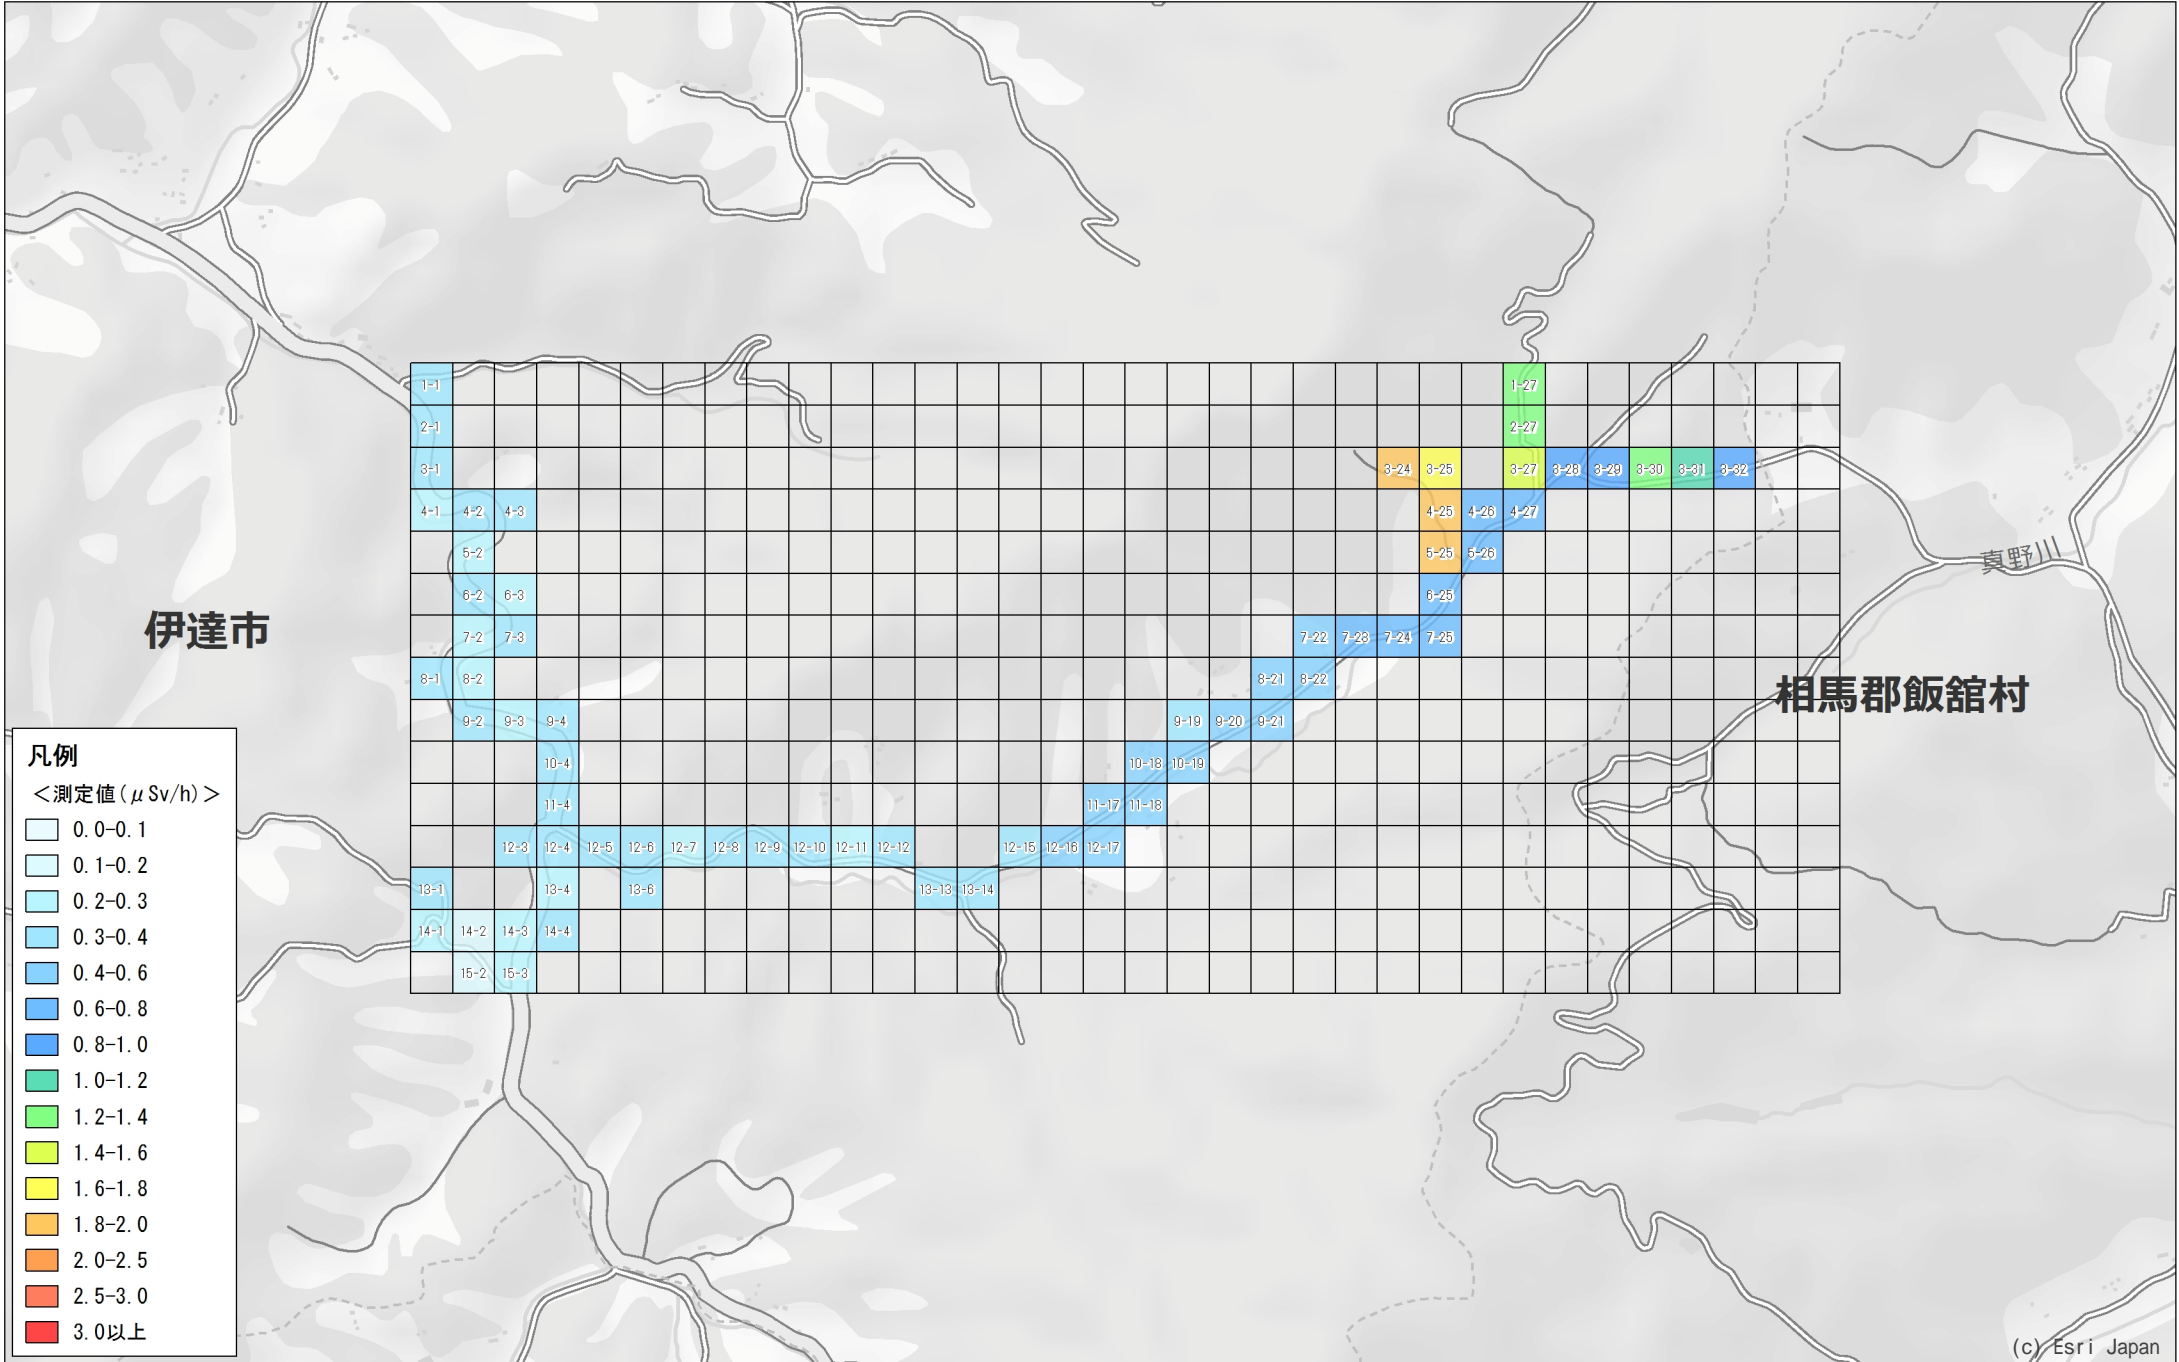

平成26年度 福島県環境放射線モニタリング・メッシュ調査（詳細調査）結果

No. 62

伊達市

月舘町月舘付近

1.5km×3.4km

調査月日：10月27日、28日

凡例

<測定値 (μSv/h)>

- 0.0-0.1
- 0.1-0.2
- 0.2-0.3
- 0.3-0.4
- 0.4-0.6
- 0.6-0.8
- 0.8-1.0
- 1.0-1.2
- 1.2-1.4
- 1.4-1.6
- 1.6-1.8
- 1.8-2.0
- 2.0-2.5
- 2.5-3.0
- 3.0以上