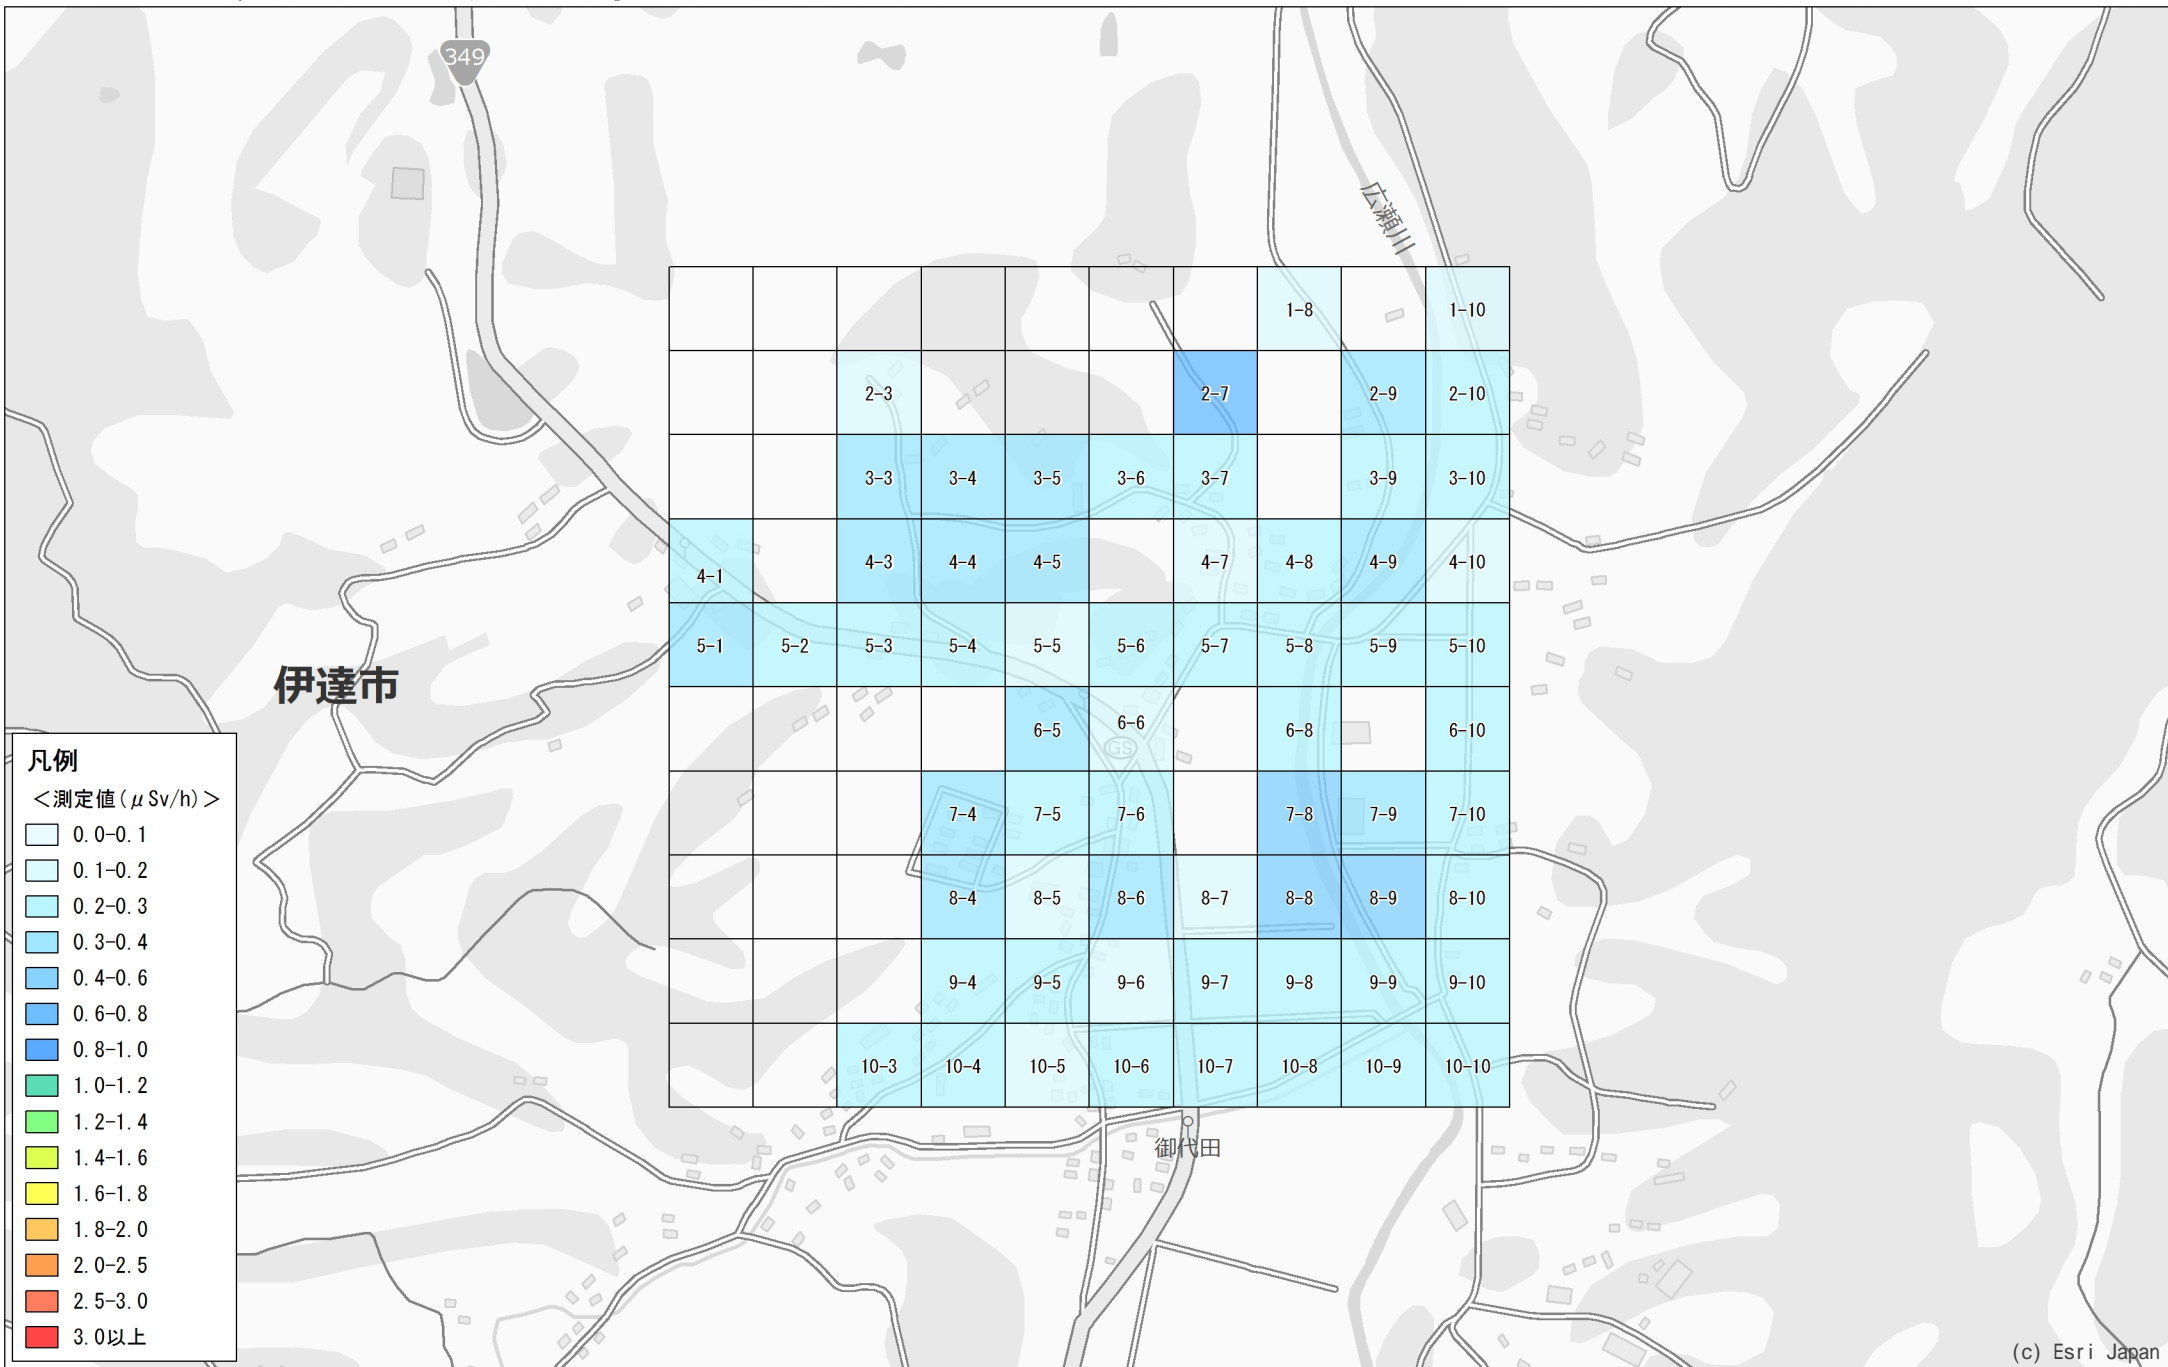

No. 59

伊達市

月舘町御代田久保付近

1.0km×1.0km

調査月日：10月21日, 23日, 24日, 26日

凡例

<測定値 (μSv/h)>

- 0.0-0.1
- 0.1-0.2
- 0.2-0.3
- 0.3-0.4
- 0.4-0.6
- 0.6-0.8
- 0.8-1.0
- 1.0-1.2
- 1.2-1.4
- 1.4-1.6
- 1.6-1.8
- 1.8-2.0
- 2.0-2.5
- 2.5-3.0
- 3.0以上