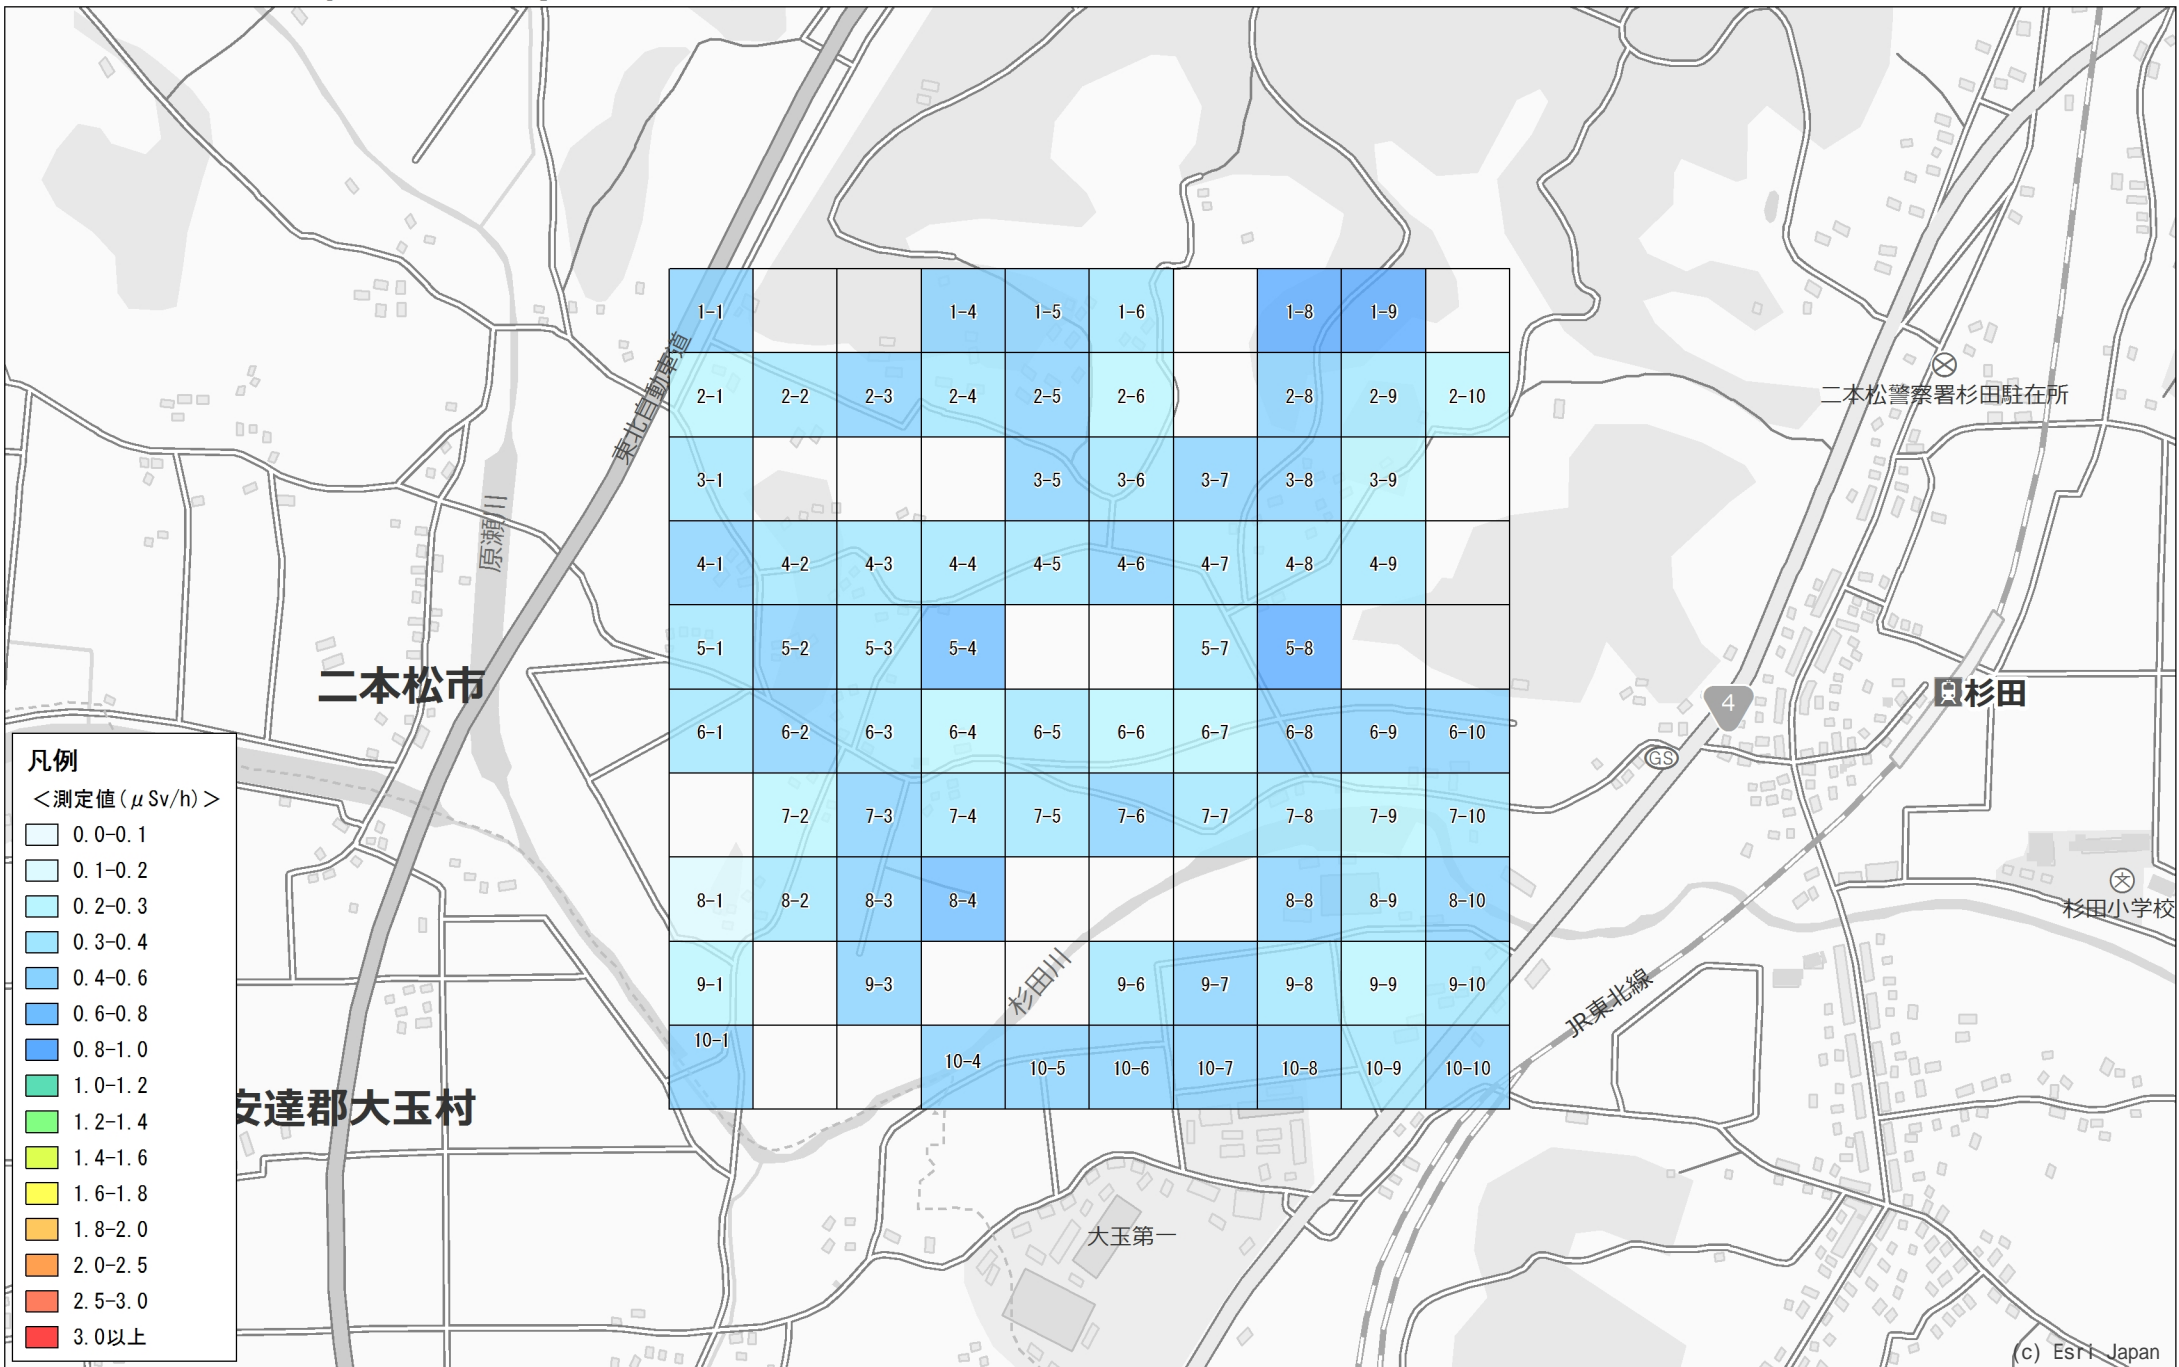

No. 34

二本松市 館野3丁目付近

1.0km×1.0km

調査月日：10月23日, 24日, 27日, 28日

凡例
<測定値 (μSv/h)>

0.0-0.1
0.1-0.2
0.2-0.3
0.3-0.4
0.4-0.6
0.6-0.8
0.8-1.0
1.0-1.2
1.2-1.4
1.4-1.6
1.6-1.8
1.8-2.0
2.0-2.5
2.5-3.0
3.0以上

1-1			1-4	1-5	1-6		1-8	1-9	
2-1	2-2	2-3	2-4	2-5	2-6		2-8	2-9	2-10
3-1			3-5	3-6	3-7	3-8	3-9		
4-1	4-2	4-3	4-4	4-5	4-6	4-7	4-8	4-9	
5-1	5-2	5-3	5-4			5-7	5-8		
6-1	6-2	6-3	6-4	6-5	6-6	6-7	6-8	6-9	6-10
	7-2	7-3	7-4	7-5	7-6	7-7	7-8	7-9	7-10
8-1	8-2	8-3	8-4				8-8	8-9	8-10
9-1		9-3			9-6	9-7	9-8	9-9	9-10
10-1			10-4	10-5	10-6	10-7	10-8	10-9	10-10