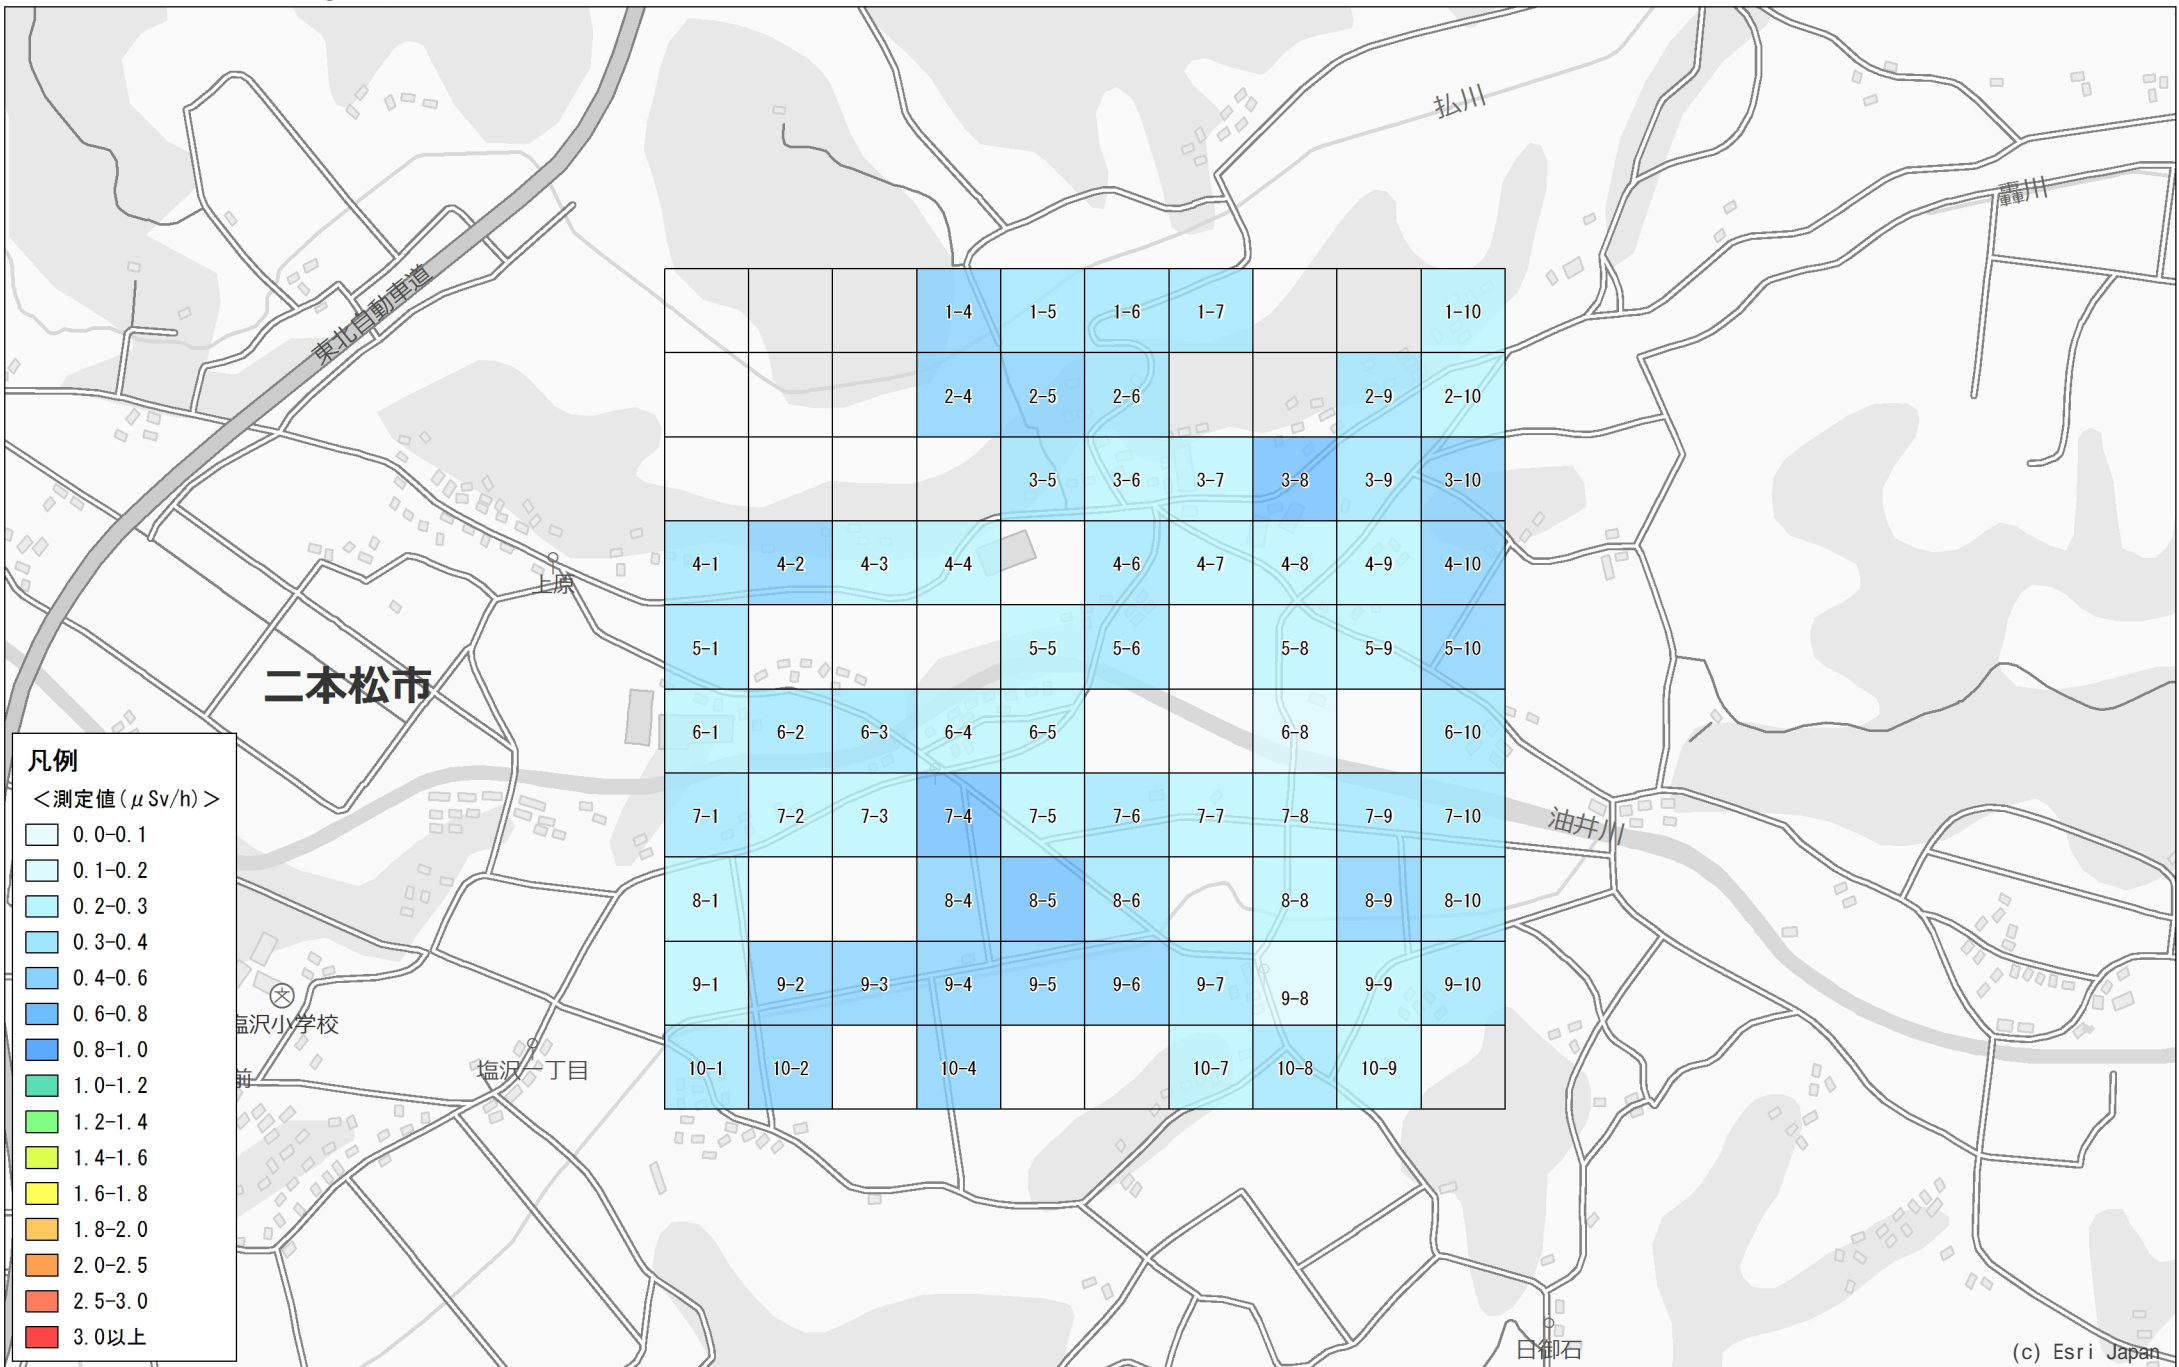

平成26年度 福島県環境放射線モニタリング・メッシュ調査（詳細調査）結果

No. 26

二本松市 末広町付近

1.0km×1.0km

調査月日：11月4日～6日

凡例

<測定値 (μSv/h)>

- 0.0-0.1
- 0.1-0.2
- 0.2-0.3
- 0.3-0.4
- 0.4-0.6
- 0.6-0.8
- 0.8-1.0
- 1.0-1.2
- 1.2-1.4
- 1.4-1.6
- 1.6-1.8
- 1.8-2.0
- 2.0-2.5
- 2.5-3.0
- 3.0以上