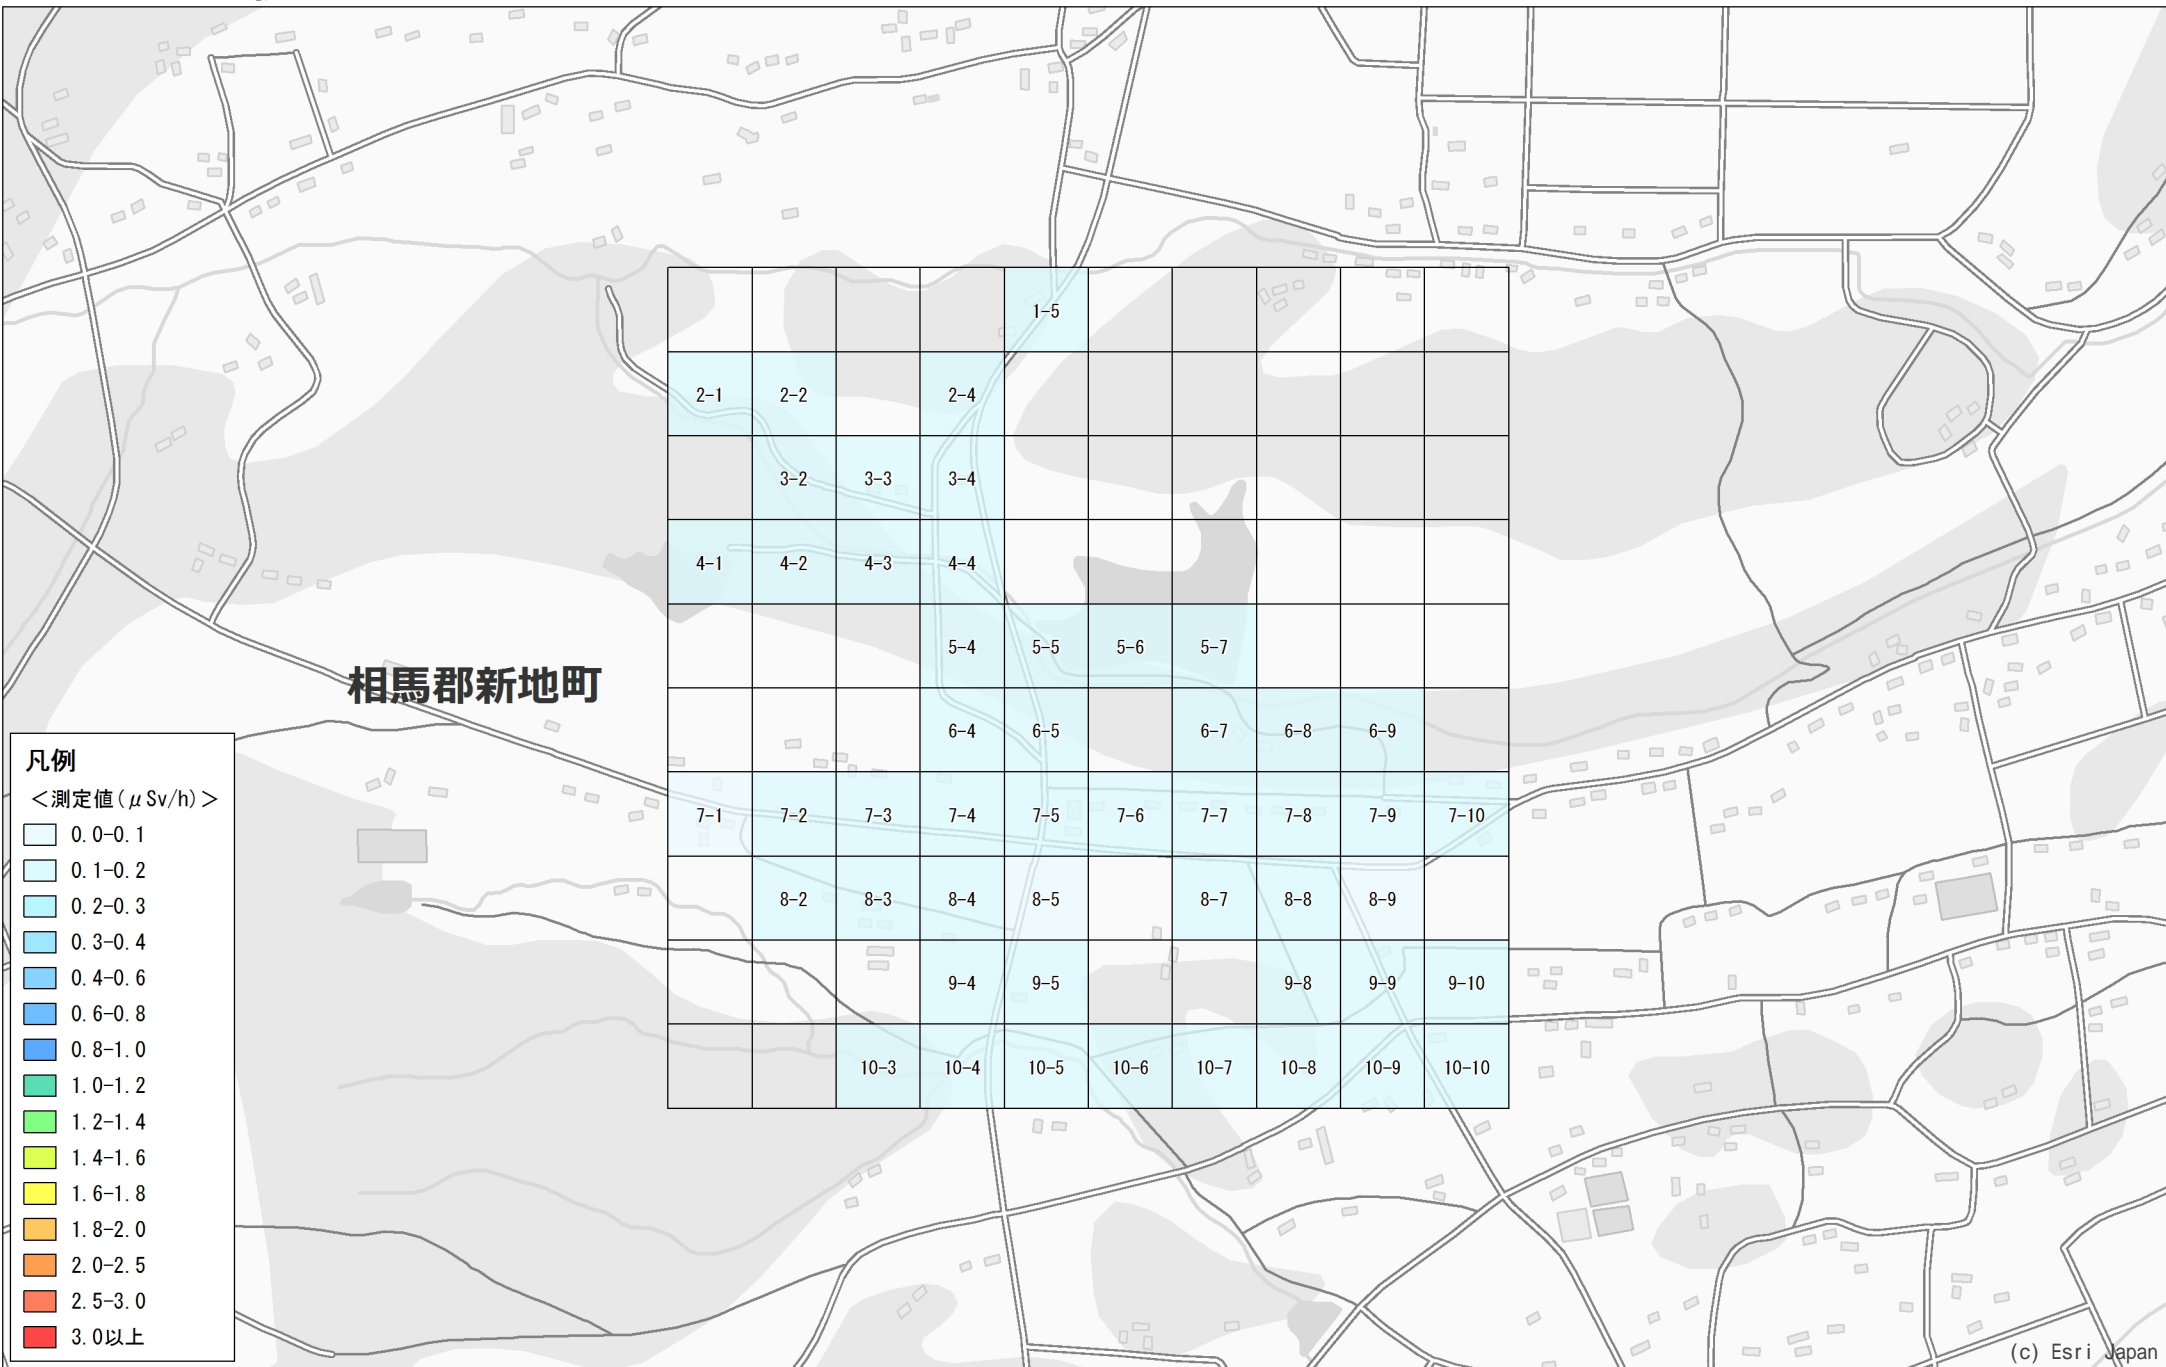

No. 254

新地町

谷地小屋菅ノ沢二付近

1.0km×1.0km

調査月日：10月17日, 20日

凡例

<測定値 (μSv/h)>

- 0.0-0.1
- 0.1-0.2
- 0.2-0.3
- 0.3-0.4
- 0.4-0.6
- 0.6-0.8
- 0.8-1.0
- 1.0-1.2
- 1.2-1.4
- 1.4-1.6
- 1.6-1.8
- 1.8-2.0
- 2.0-2.5
- 2.5-3.0
- 3.0以上