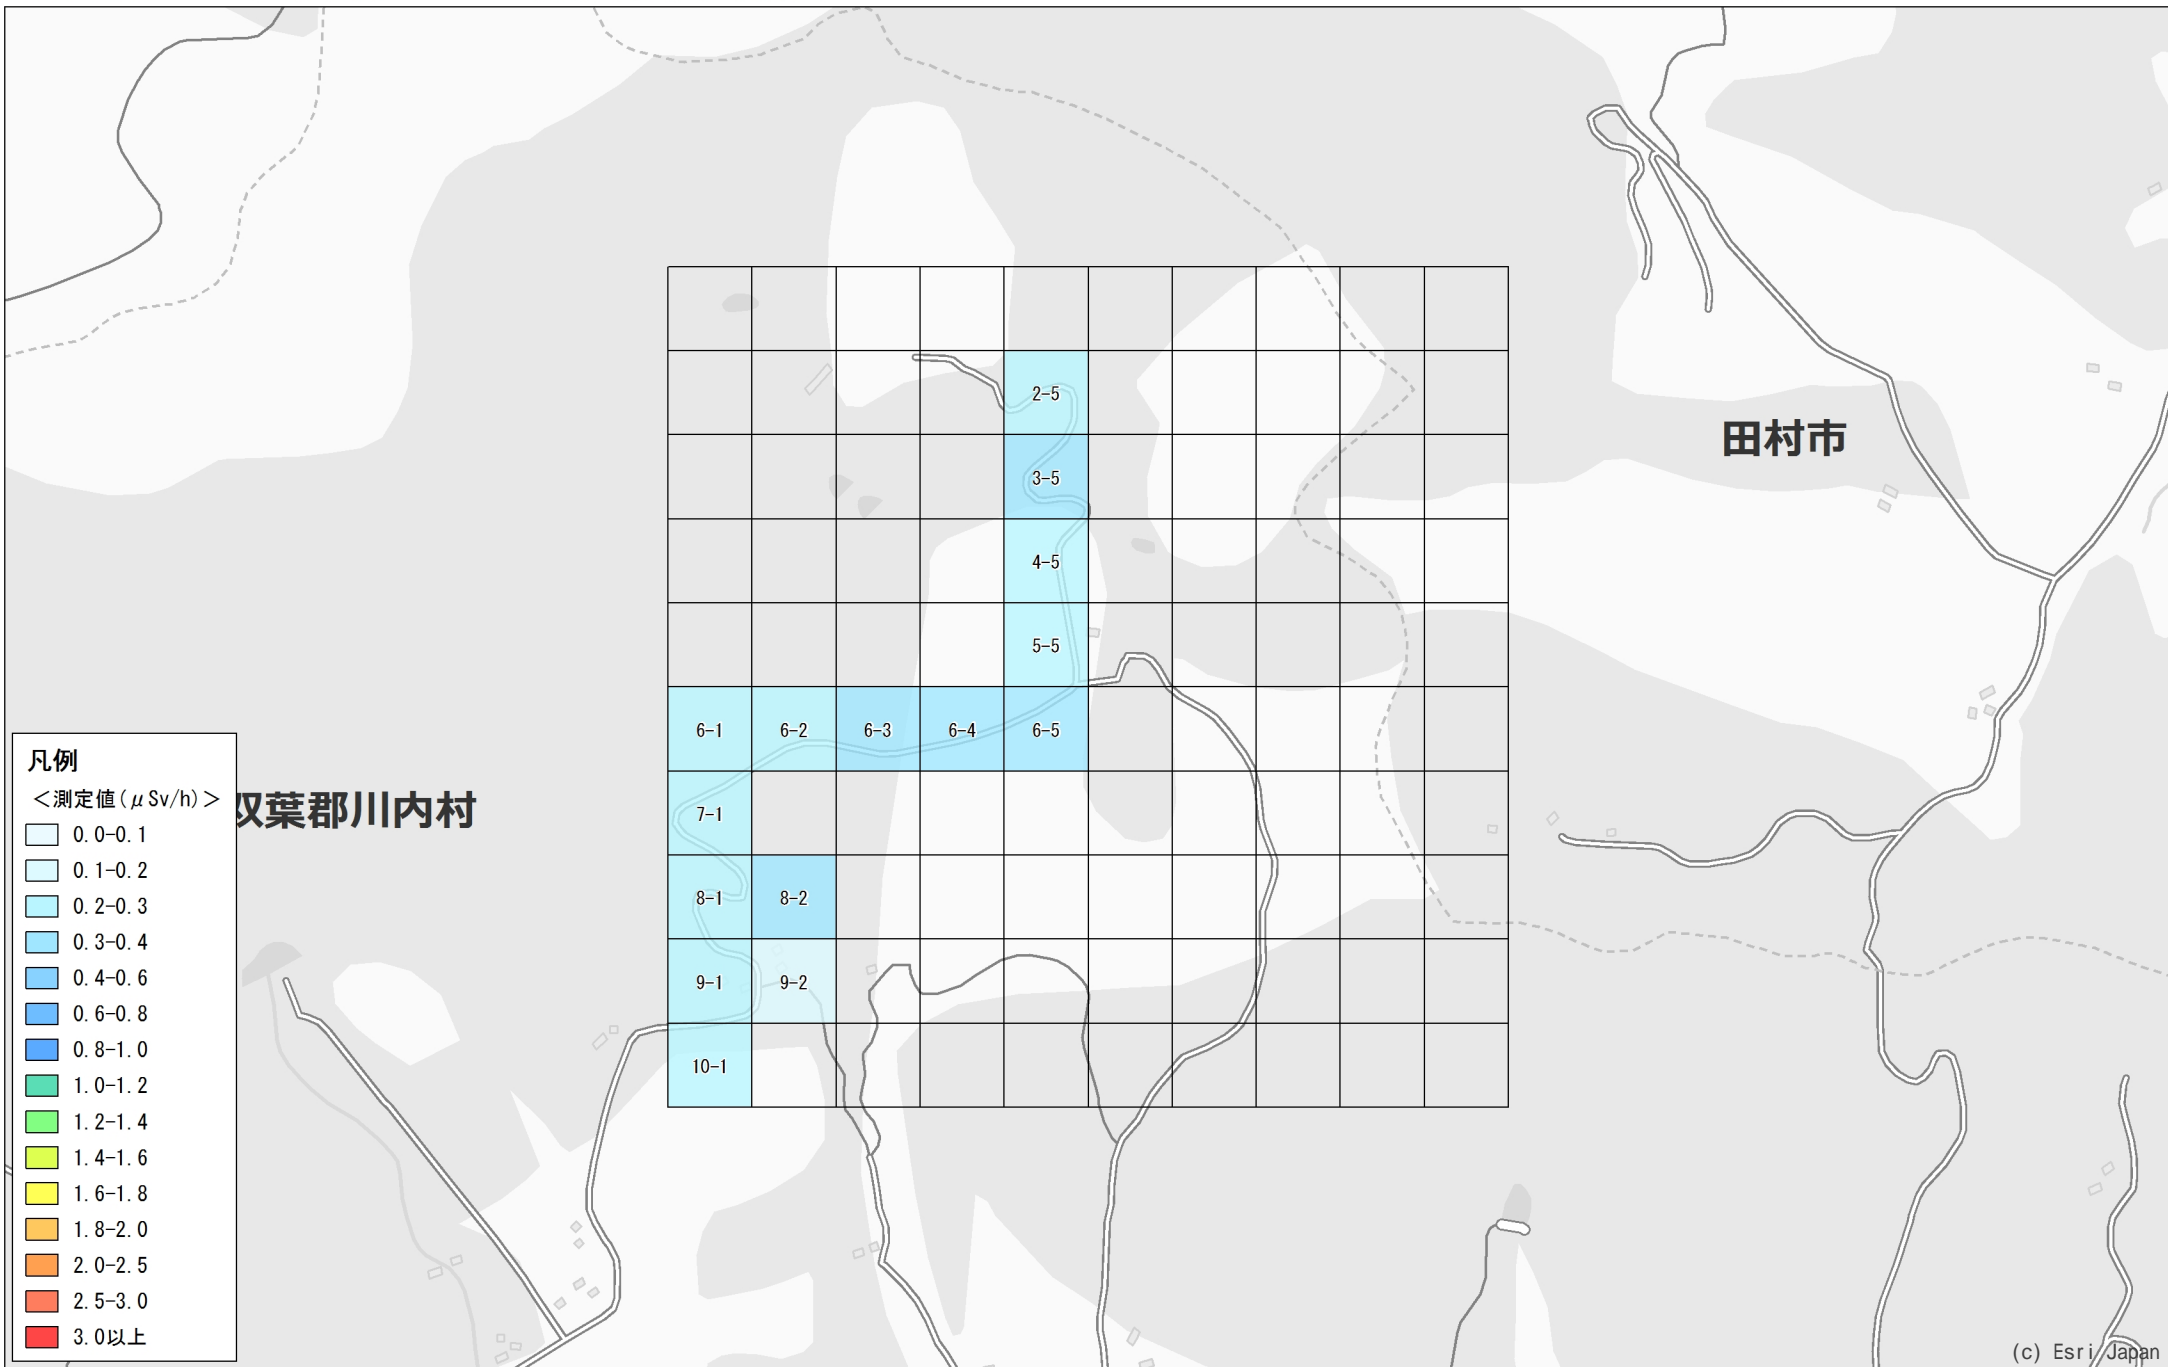

No. 251

川内村

上川内大平付近

1.0km×1.0km

調査月日：10月10日

凡例

<測定値 (μSv/h)>

- 0.0-0.1
- 0.1-0.2
- 0.2-0.3
- 0.3-0.4
- 0.4-0.6
- 0.6-0.8
- 0.8-1.0
- 1.0-1.2
- 1.2-1.4
- 1.4-1.6
- 1.6-1.8
- 1.8-2.0
- 2.0-2.5
- 2.5-3.0
- 3.0以上

双葉郡川内村