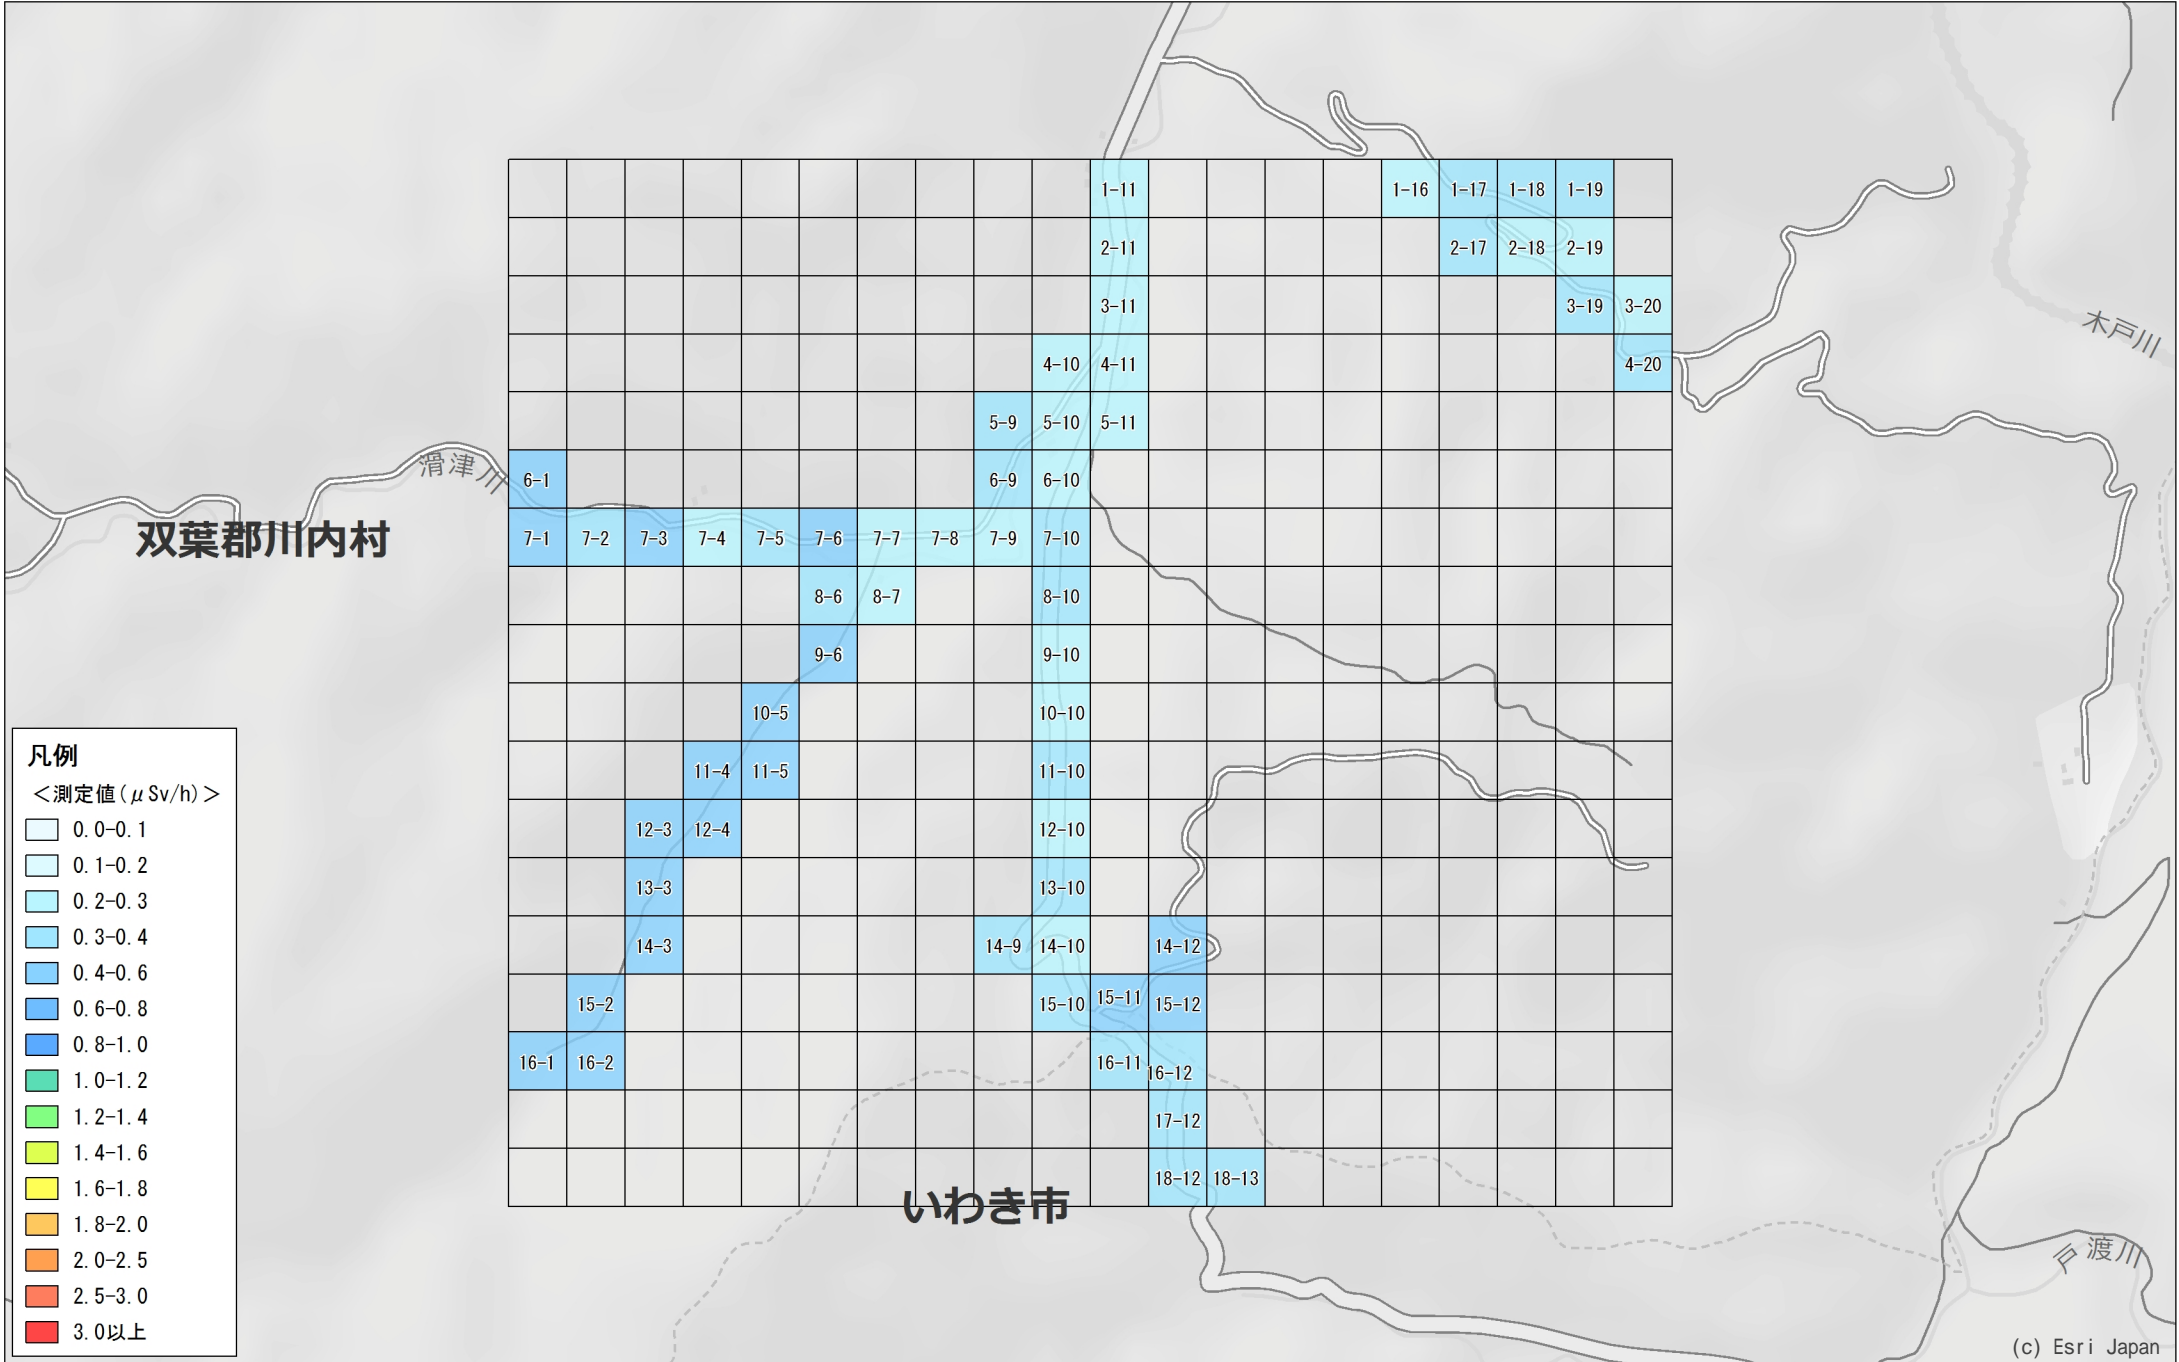

平成26年度 福島県環境放射線モニタリング・メッシュ調査（詳細調査）結果

No. 250

川内村

下川内バク付近

1.8km×2.0km

調査月日：11月11日, 12日

- 凡例
 <測定値 (μSv/h)>
- 0.0-0.1
 - 0.1-0.2
 - 0.2-0.3
 - 0.3-0.4
 - 0.4-0.6
 - 0.6-0.8
 - 0.8-1.0
 - 1.0-1.2
 - 1.2-1.4
 - 1.4-1.6
 - 1.6-1.8
 - 1.8-2.0
 - 2.0-2.5
 - 2.5-3.0
 - 3.0以上