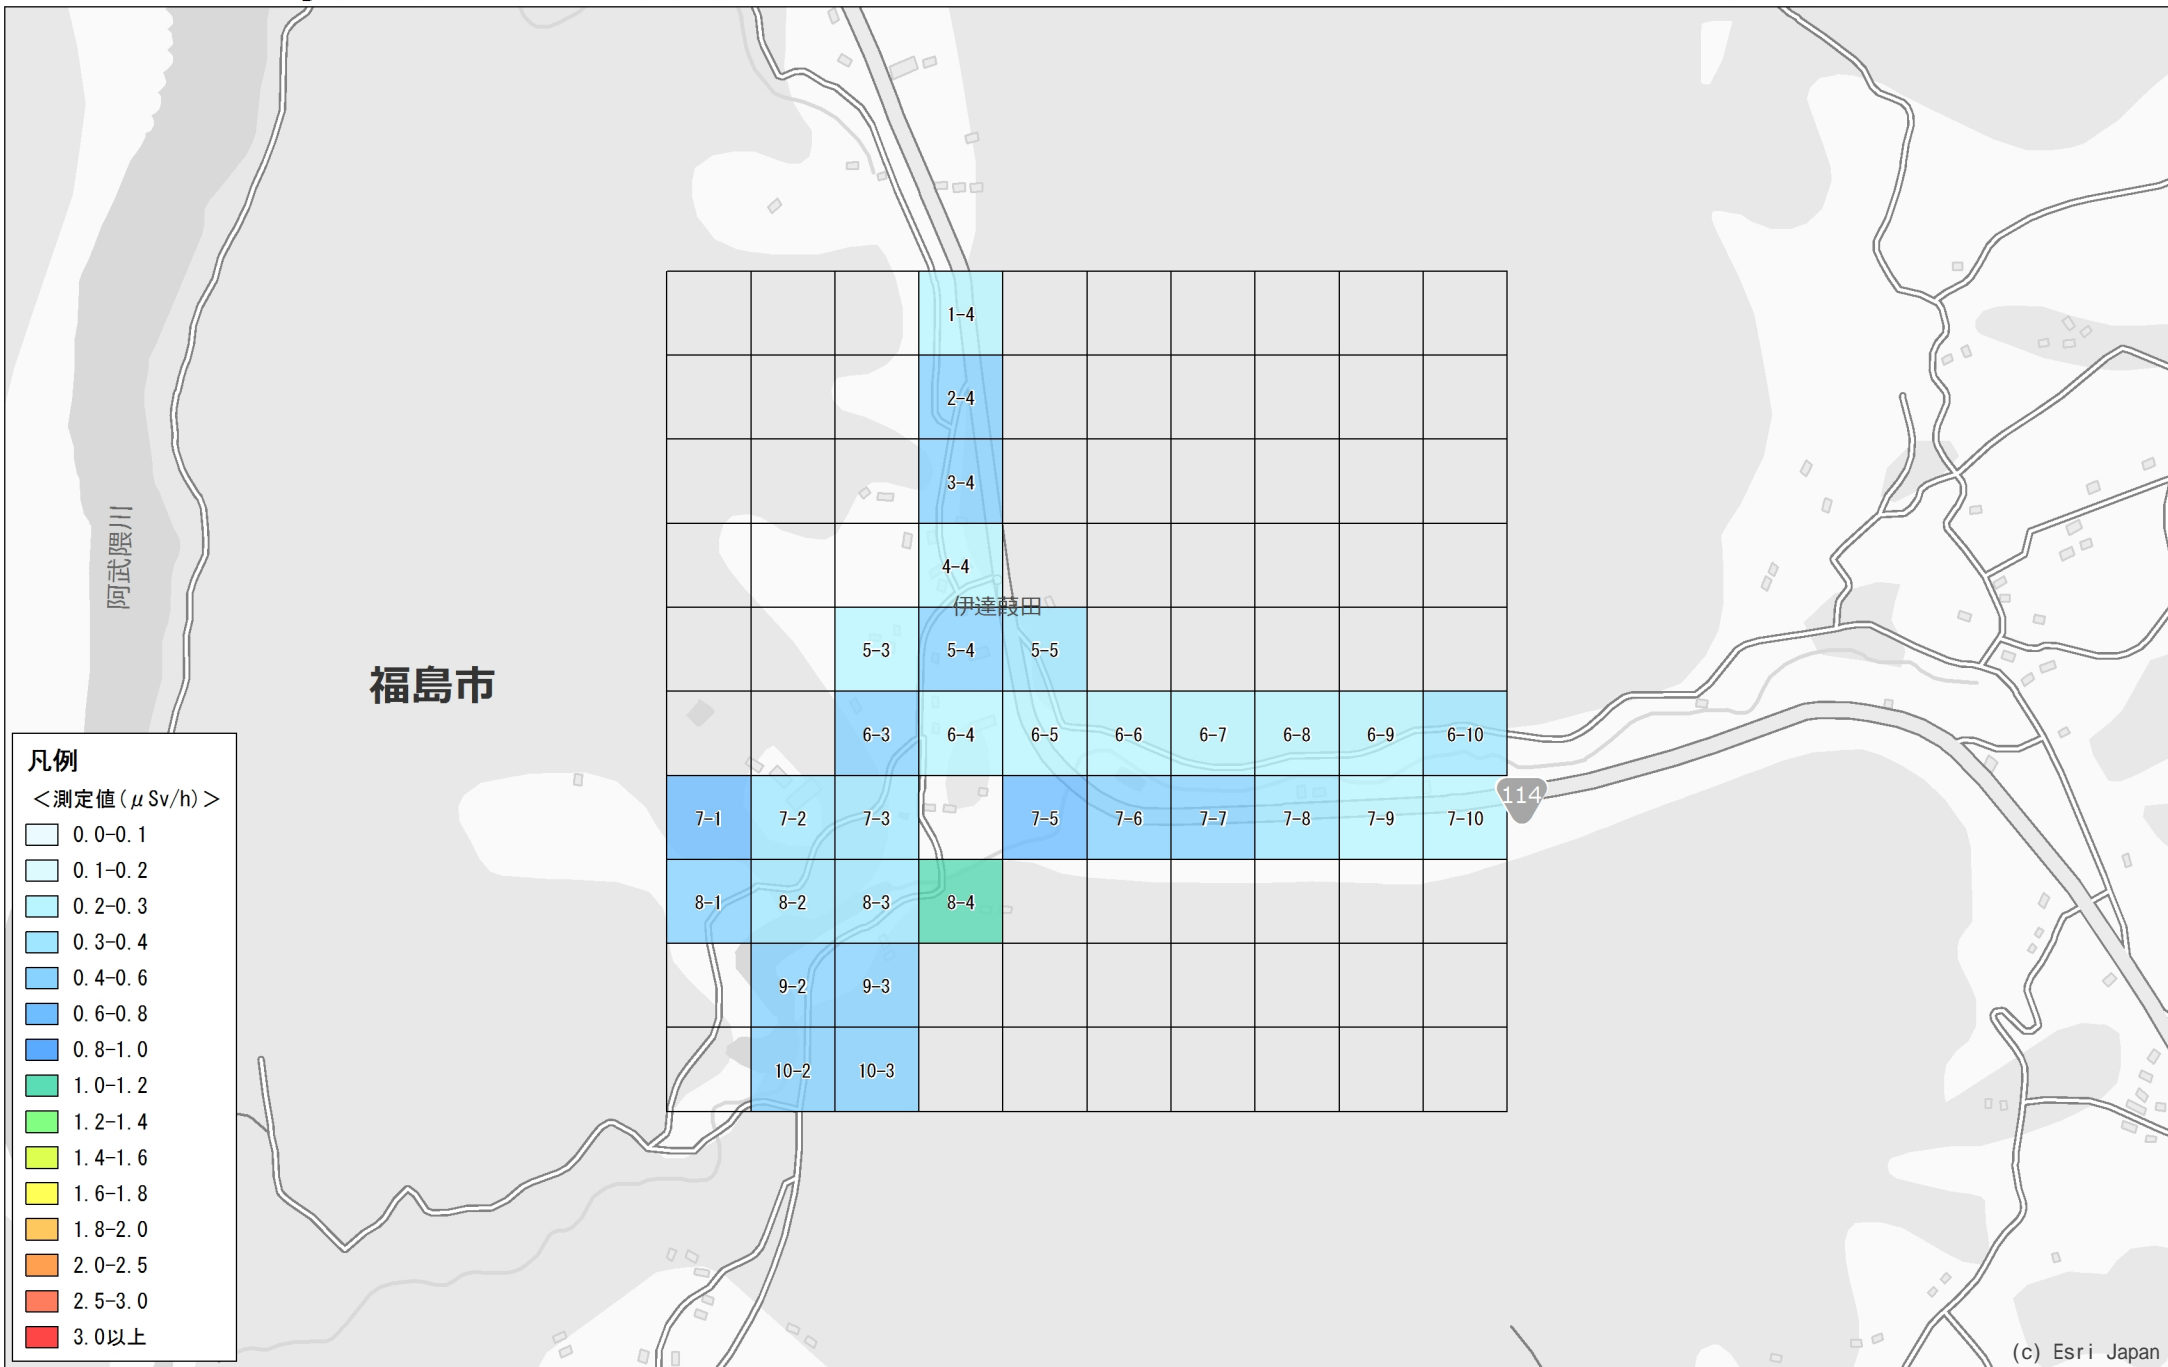

No. 24

福島市 立子山甚念坊付近

1.0km×1.0km

調査月日：10月16日, 17日

凡例

<測定値 (μSv/h)>

- 0.0-0.1
- 0.1-0.2
- 0.2-0.3
- 0.3-0.4
- 0.4-0.6
- 0.6-0.8
- 0.8-1.0
- 1.0-1.2
- 1.2-1.4
- 1.4-1.6
- 1.6-1.8
- 1.8-2.0
- 2.0-2.5
- 2.5-3.0
- 3.0以上