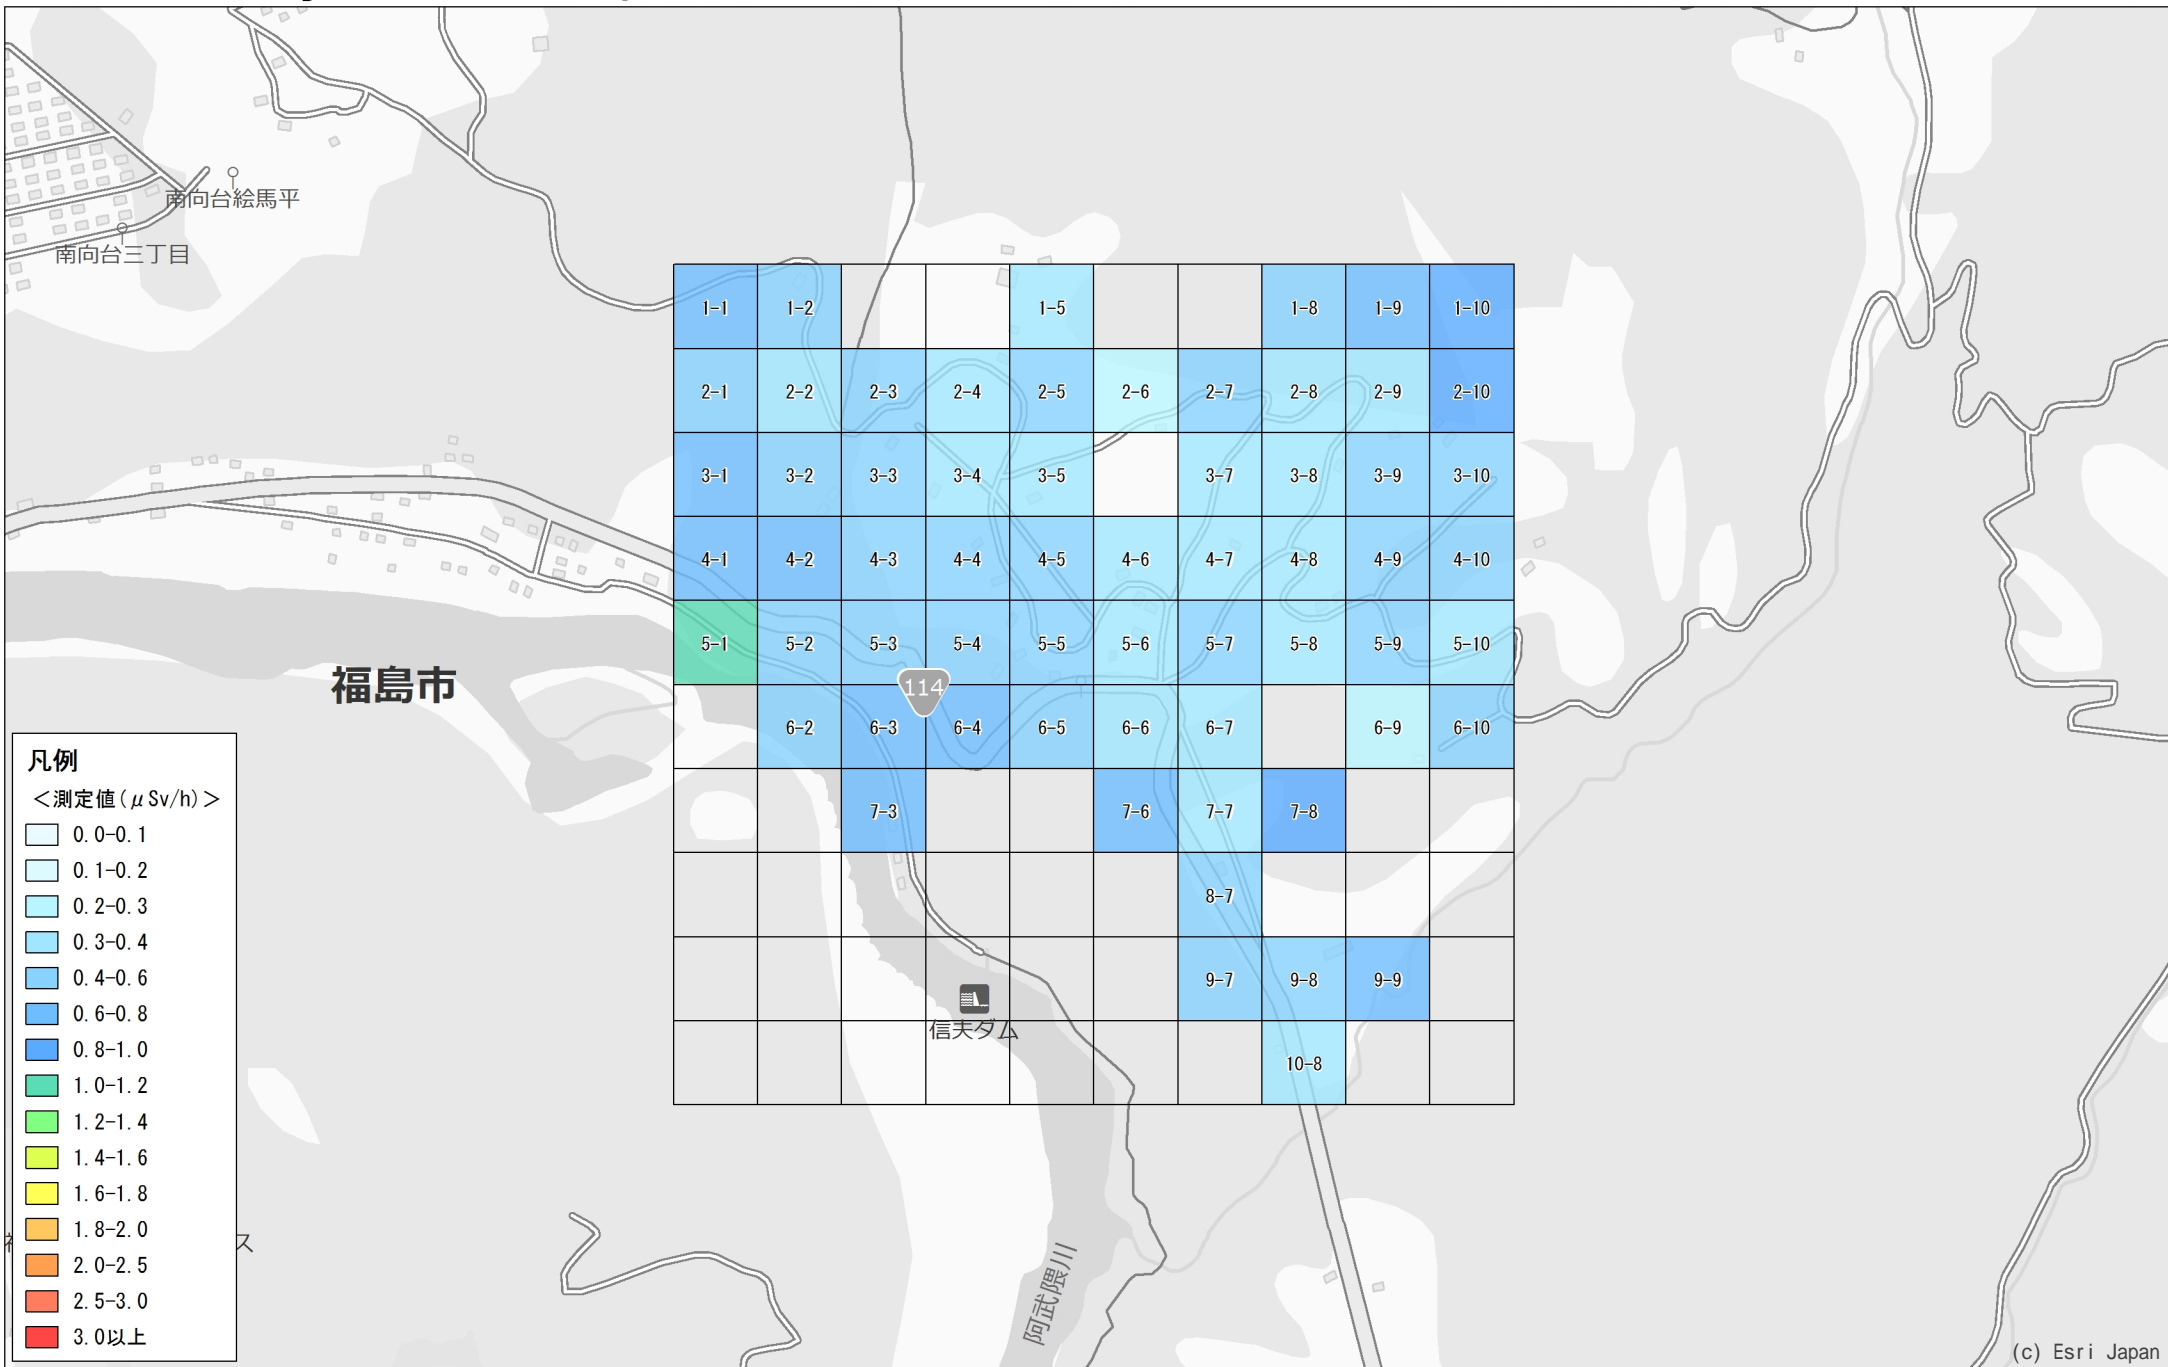

平成26年度 福島県環境放射線モニタリング・メッシュ調査（詳細調査）結果

No. 23 福島市 渡利片倉付近 1.0km×1.0km

調査月日：10月10日, 14日, 15日

凡例

<測定値 (μSv/h)>

- 0.0-0.1
- 0.1-0.2
- 0.2-0.3
- 0.3-0.4
- 0.4-0.6
- 0.6-0.8
- 0.8-1.0
- 1.0-1.2
- 1.2-1.4
- 1.4-1.6
- 1.6-1.8
- 1.8-2.0
- 2.0-2.5
- 2.5-3.0
- 3.0以上