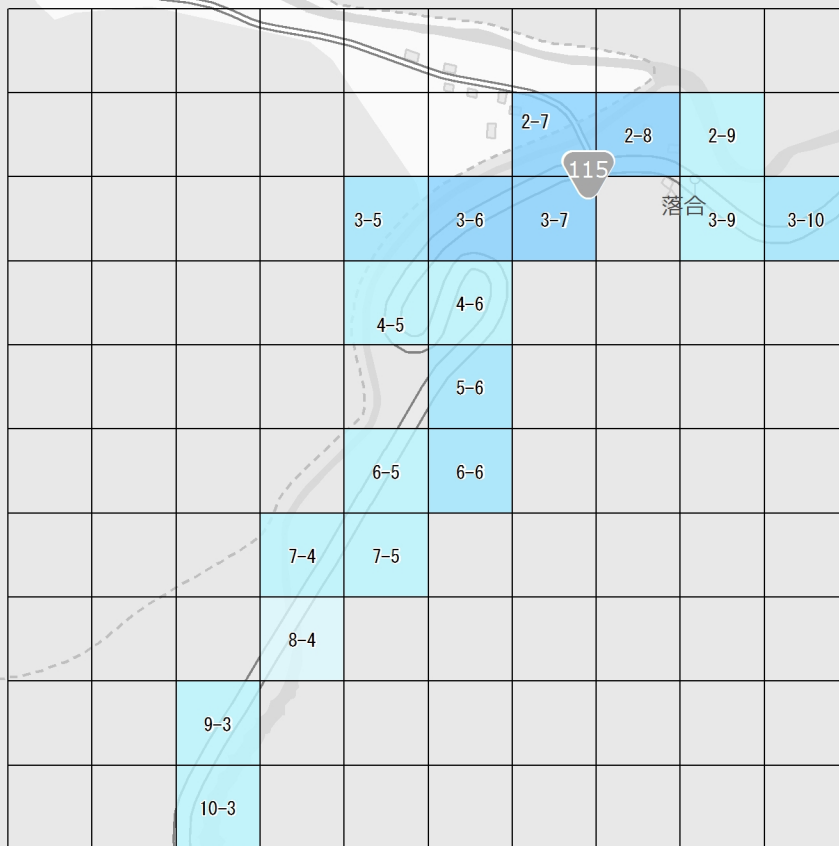

No. 220

相馬市

山上落合付近

1.0km×1.0km

調査月日：10月23日

伊具郡丸森町

凡例

<測定値 (μSv/h)>

- 0.0-0.1
- 0.1-0.2
- 0.2-0.3
- 0.3-0.4
- 0.4-0.6
- 0.6-0.8
- 0.8-1.0
- 1.0-1.2
- 1.2-1.4
- 1.4-1.6
- 1.6-1.8
- 1.8-2.0
- 2.0-2.5
- 2.5-3.0
- 3.0以上