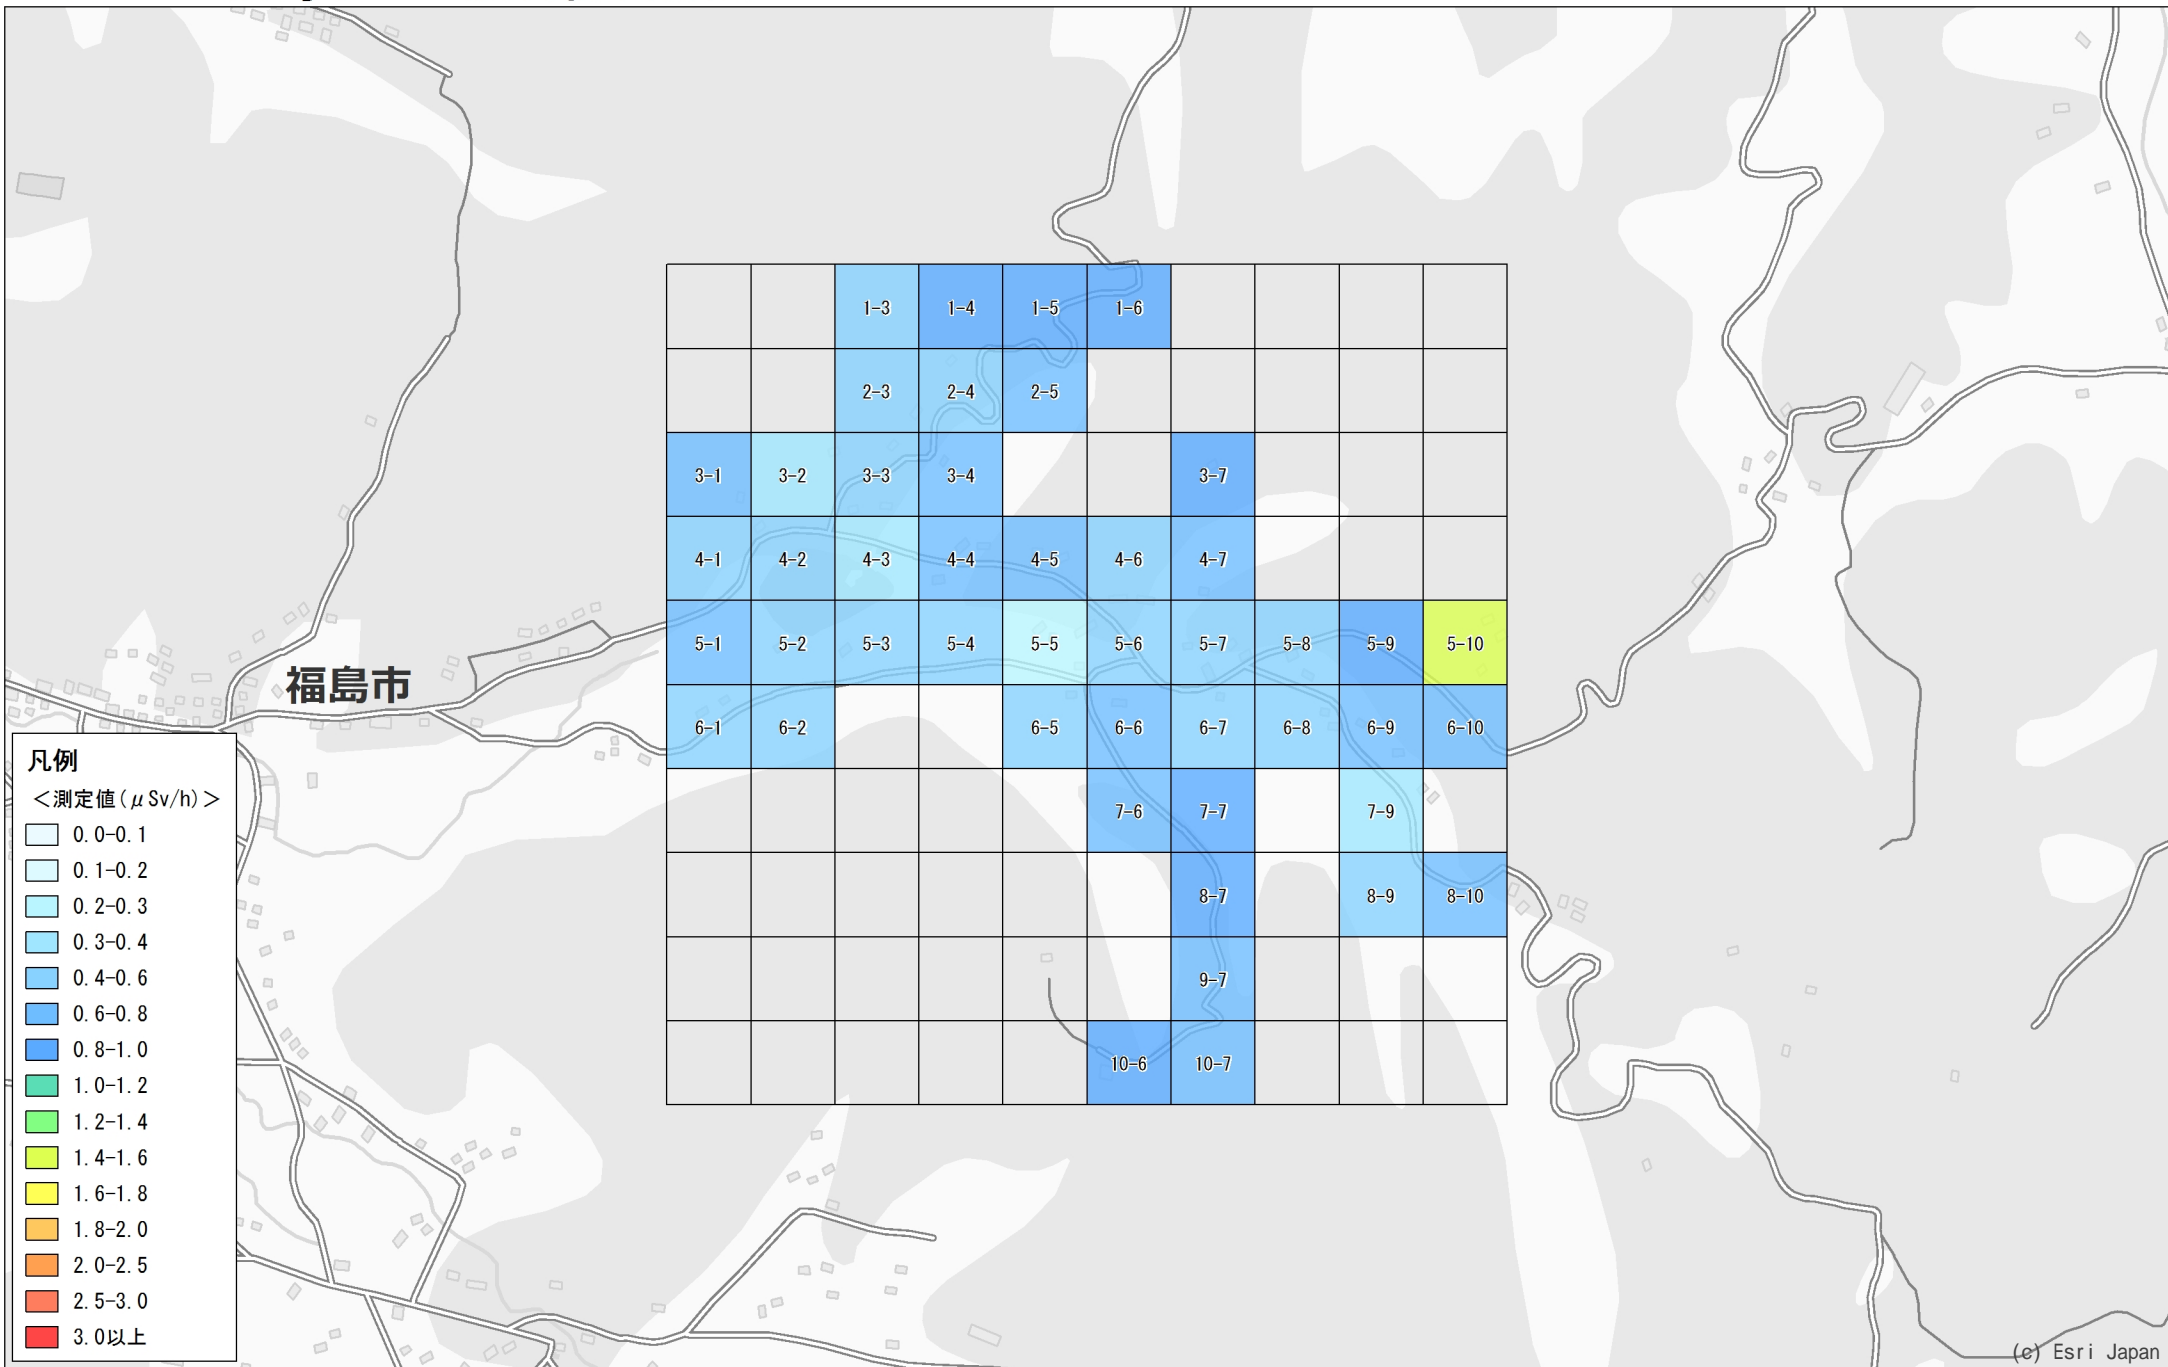

平成26年度 福島県環境放射線モニタリング・メッシュ調査（詳細調査）結果

No. 22

福島市

渡利柳沢付近

1.0km × 1.0km

調査月日：10月15日、16日

凡例

<測定値 (μSv/h)>

- 0.0-0.1
- 0.1-0.2
- 0.2-0.3
- 0.3-0.4
- 0.4-0.6
- 0.6-0.8
- 0.8-1.0
- 1.0-1.2
- 1.2-1.4
- 1.4-1.6
- 1.6-1.8
- 1.8-2.0
- 2.0-2.5
- 2.5-3.0
- 3.0以上