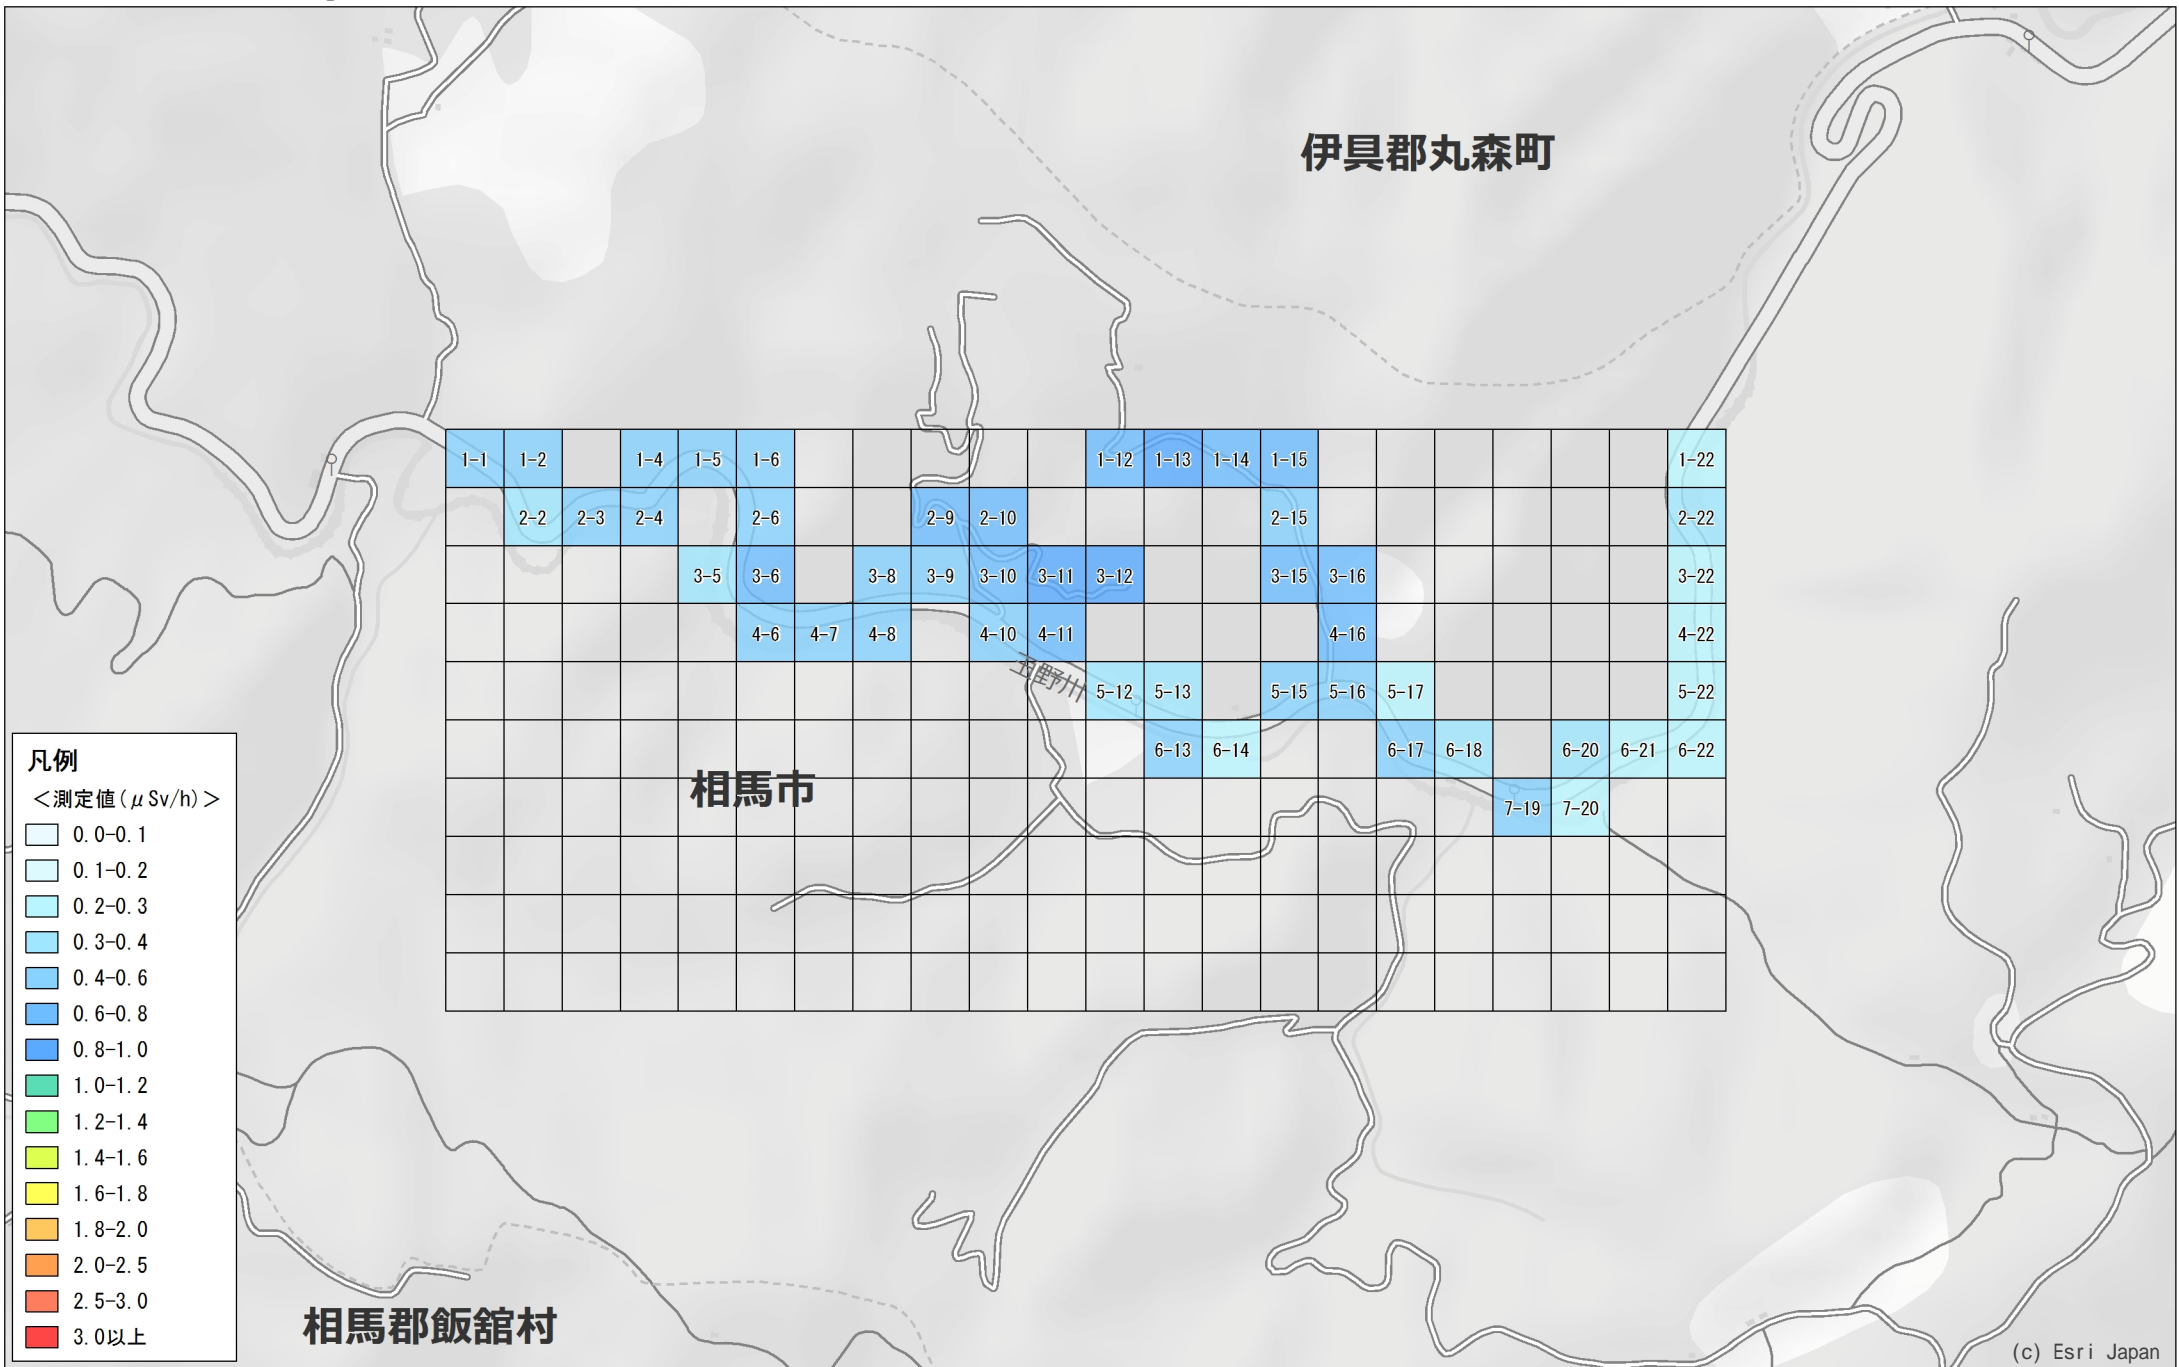

No. 215

相馬市

山上中井塚付近

1.0km×2.2km

調査月日：10月7日, 8日

- 凡例**
 <測定値 (μSv/h)>
- 0.0-0.1
 - 0.1-0.2
 - 0.2-0.3
 - 0.3-0.4
 - 0.4-0.6
 - 0.6-0.8
 - 0.8-1.0
 - 1.0-1.2
 - 1.2-1.4
 - 1.4-1.6
 - 1.6-1.8
 - 1.8-2.0
 - 2.0-2.5
 - 2.5-3.0
 - 3.0以上