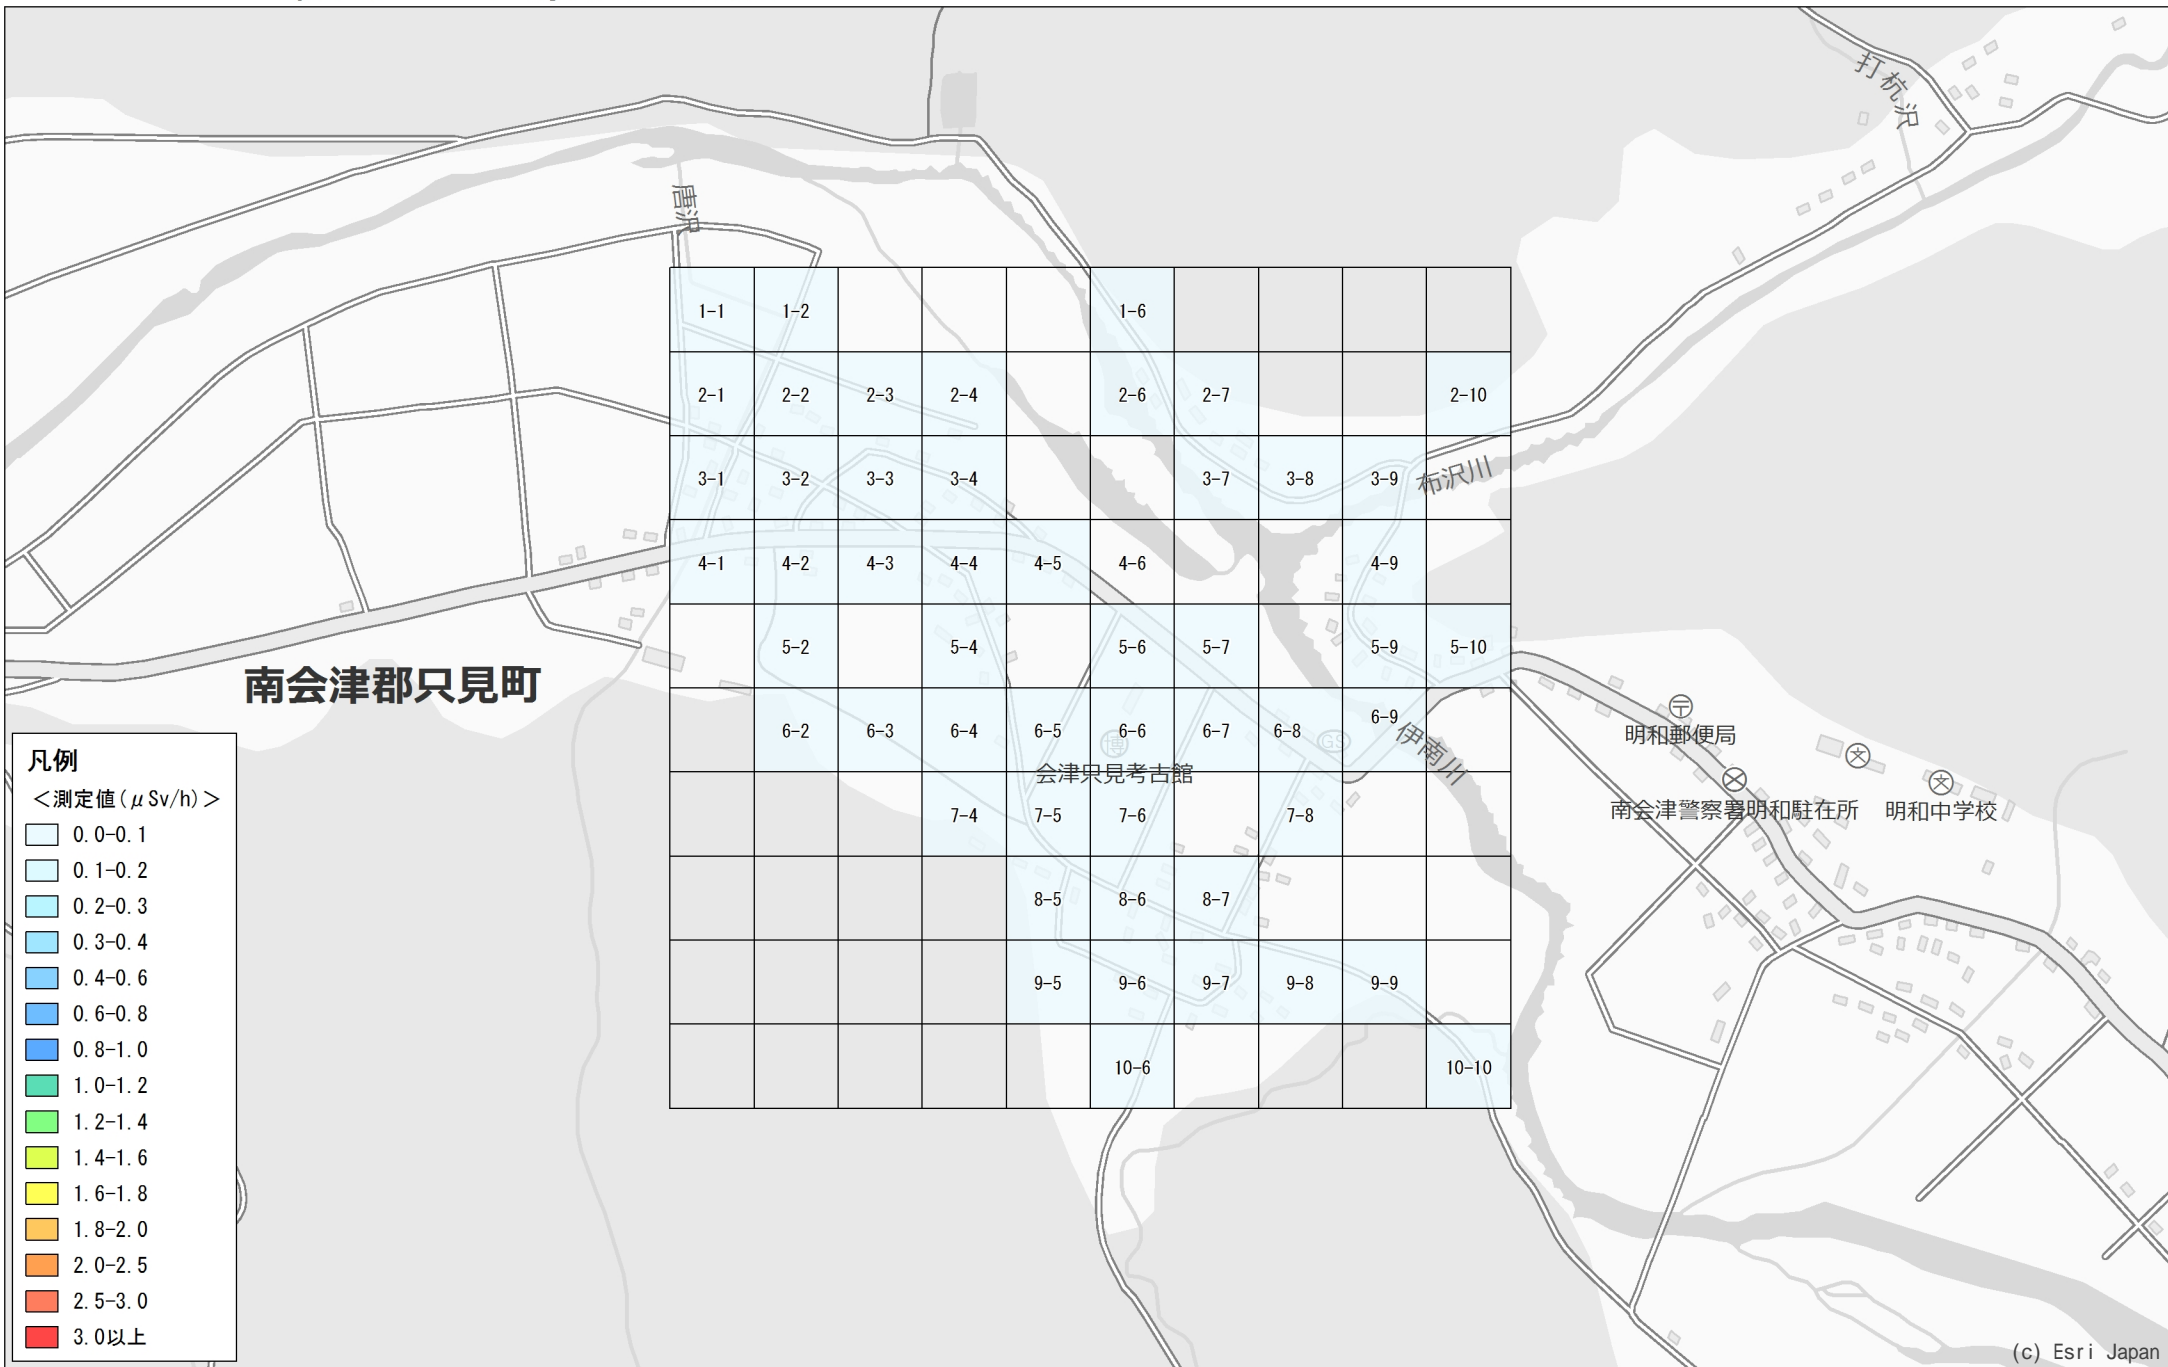

No. 207

只見町

大倉窪田付近

1.0km×1.0km

調査月日：10月10日

凡例

<測定値 (μSv/h)>

- 0.0-0.1
- 0.1-0.2
- 0.2-0.3
- 0.3-0.4
- 0.4-0.6
- 0.6-0.8
- 0.8-1.0
- 1.0-1.2
- 1.2-1.4
- 1.4-1.6
- 1.6-1.8
- 1.8-2.0
- 2.0-2.5
- 2.5-3.0
- 3.0以上