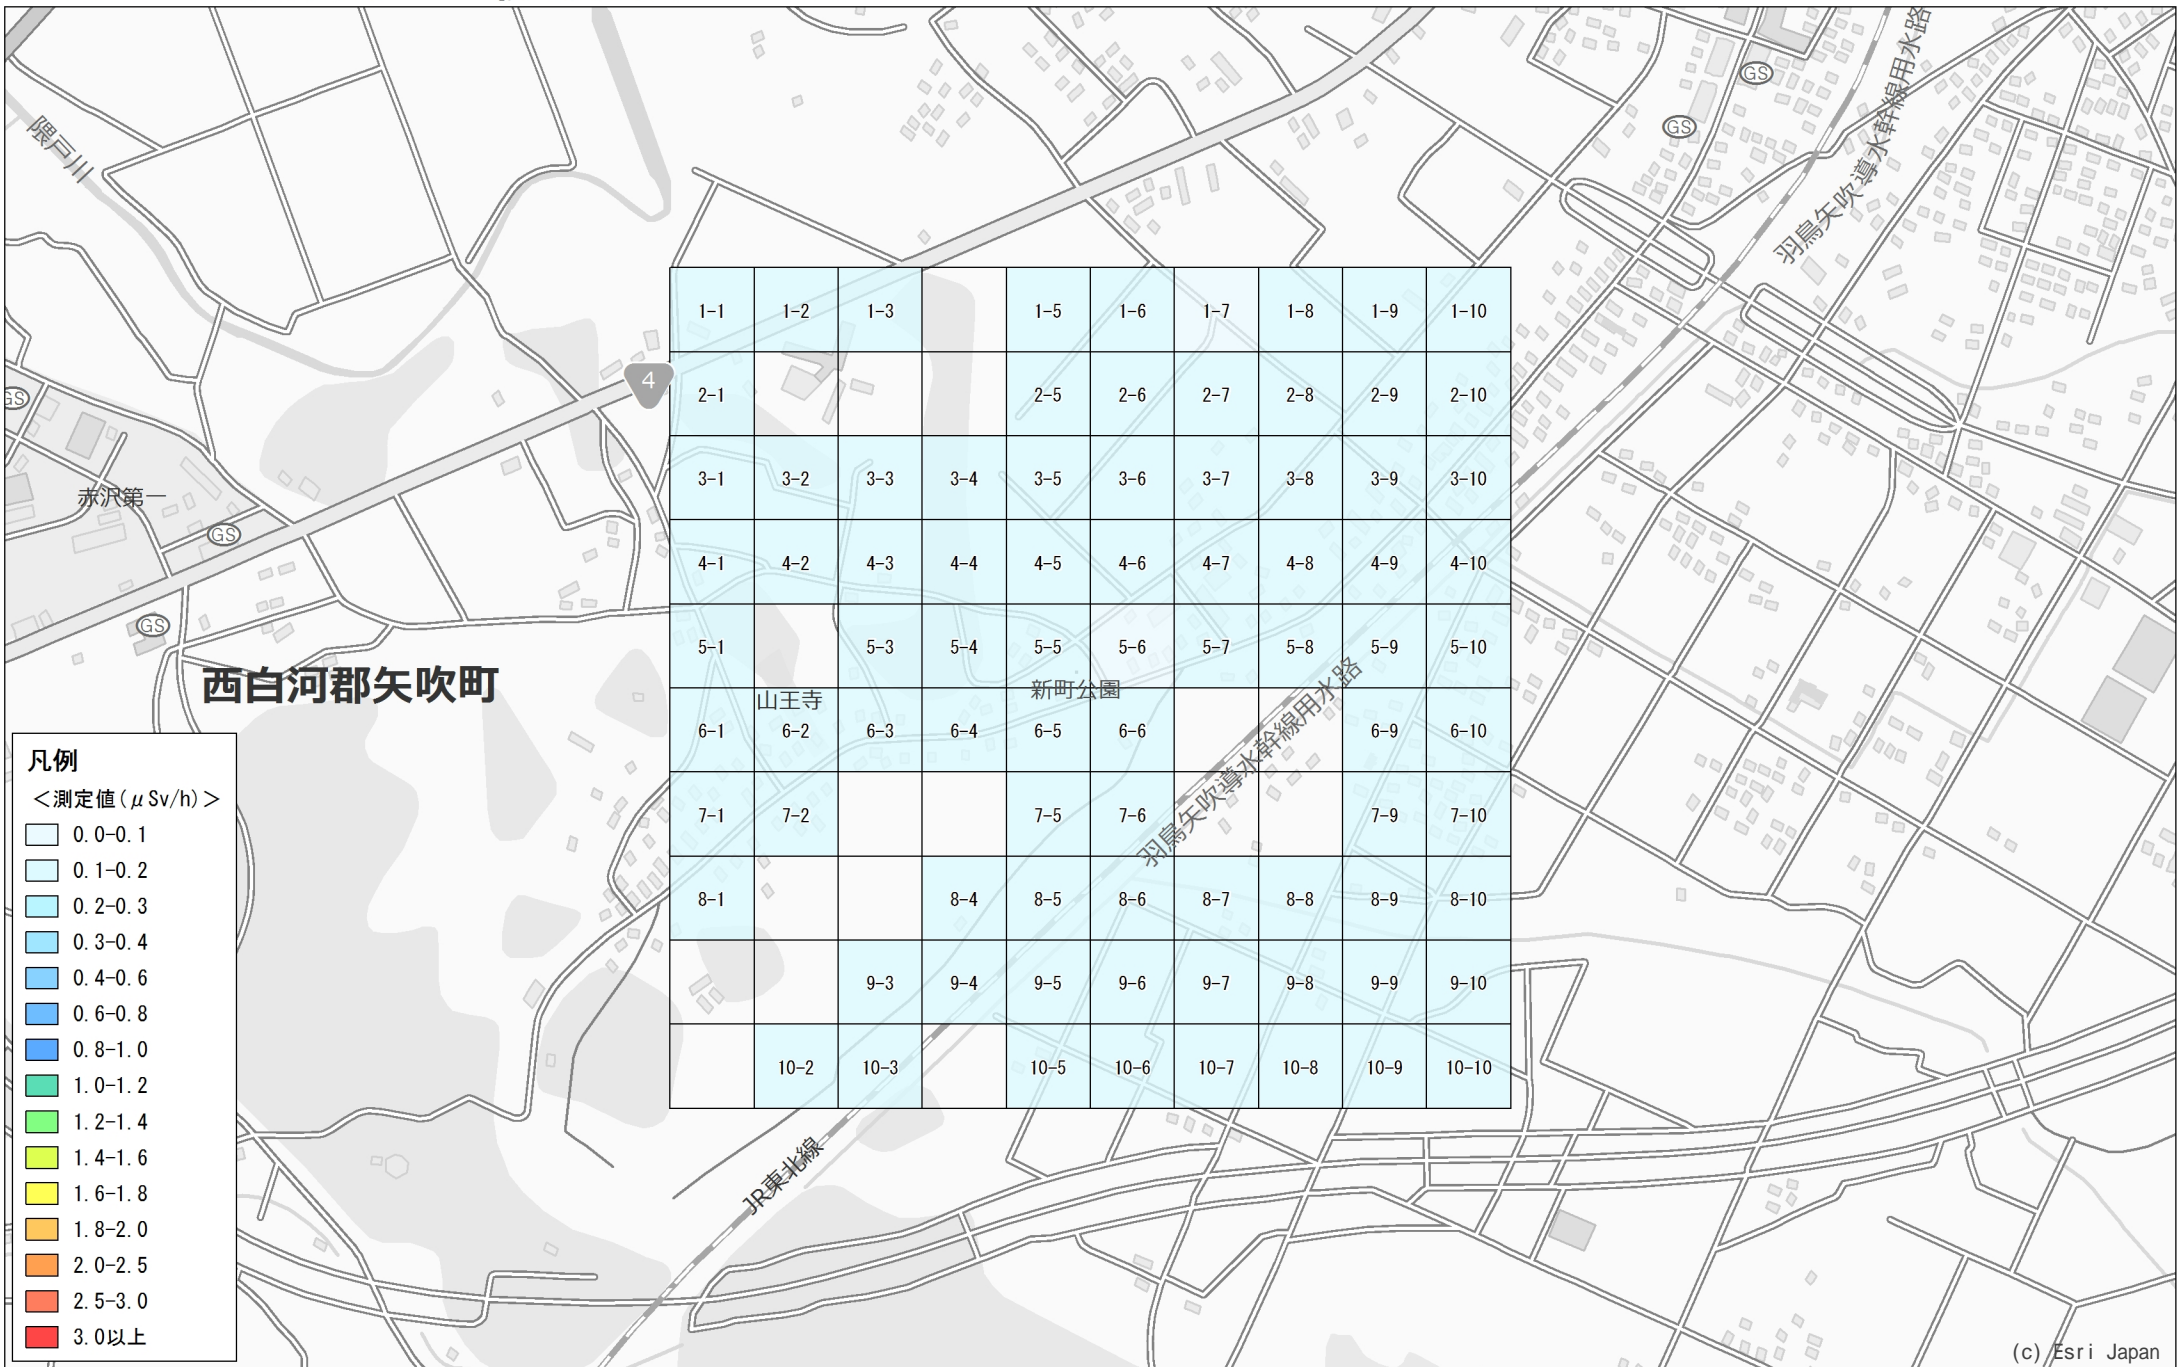

平成26年度 福島県環境放射線モニタリング・メッシュ調査（詳細調査）結果

No. 199 矢吹町 新町付近 1.0km×1.0km 調査月日：10月21日, 23日, 24日

凡例
 <測定値 (μSv/h)>

0.0-0.1
0.1-0.2
0.2-0.3
0.3-0.4
0.4-0.6
0.6-0.8
0.8-1.0
1.0-1.2
1.2-1.4
1.4-1.6
1.6-1.8
1.8-2.0
2.0-2.5
2.5-3.0
3.0以上

1-1	1-2	1-3		1-5	1-6	1-7	1-8	1-9	1-10
2-1				2-5	2-6	2-7	2-8	2-9	2-10
3-1	3-2	3-3	3-4	3-5	3-6	3-7	3-8	3-9	3-10
4-1	4-2	4-3	4-4	4-5	4-6	4-7	4-8	4-9	4-10
5-1		5-3	5-4	5-5	5-6	5-7	5-8	5-9	5-10
6-1	山王寺 6-2	6-3	6-4	6-5	6-6			6-9	6-10
7-1	7-2			7-5	7-6			7-9	7-10
8-1			8-4	8-5	8-6	8-7	8-8	8-9	8-10
		9-3	9-4	9-5	9-6	9-7	9-8	9-9	9-10
	10-2	10-3		10-5	10-6	10-7	10-8	10-9	10-10