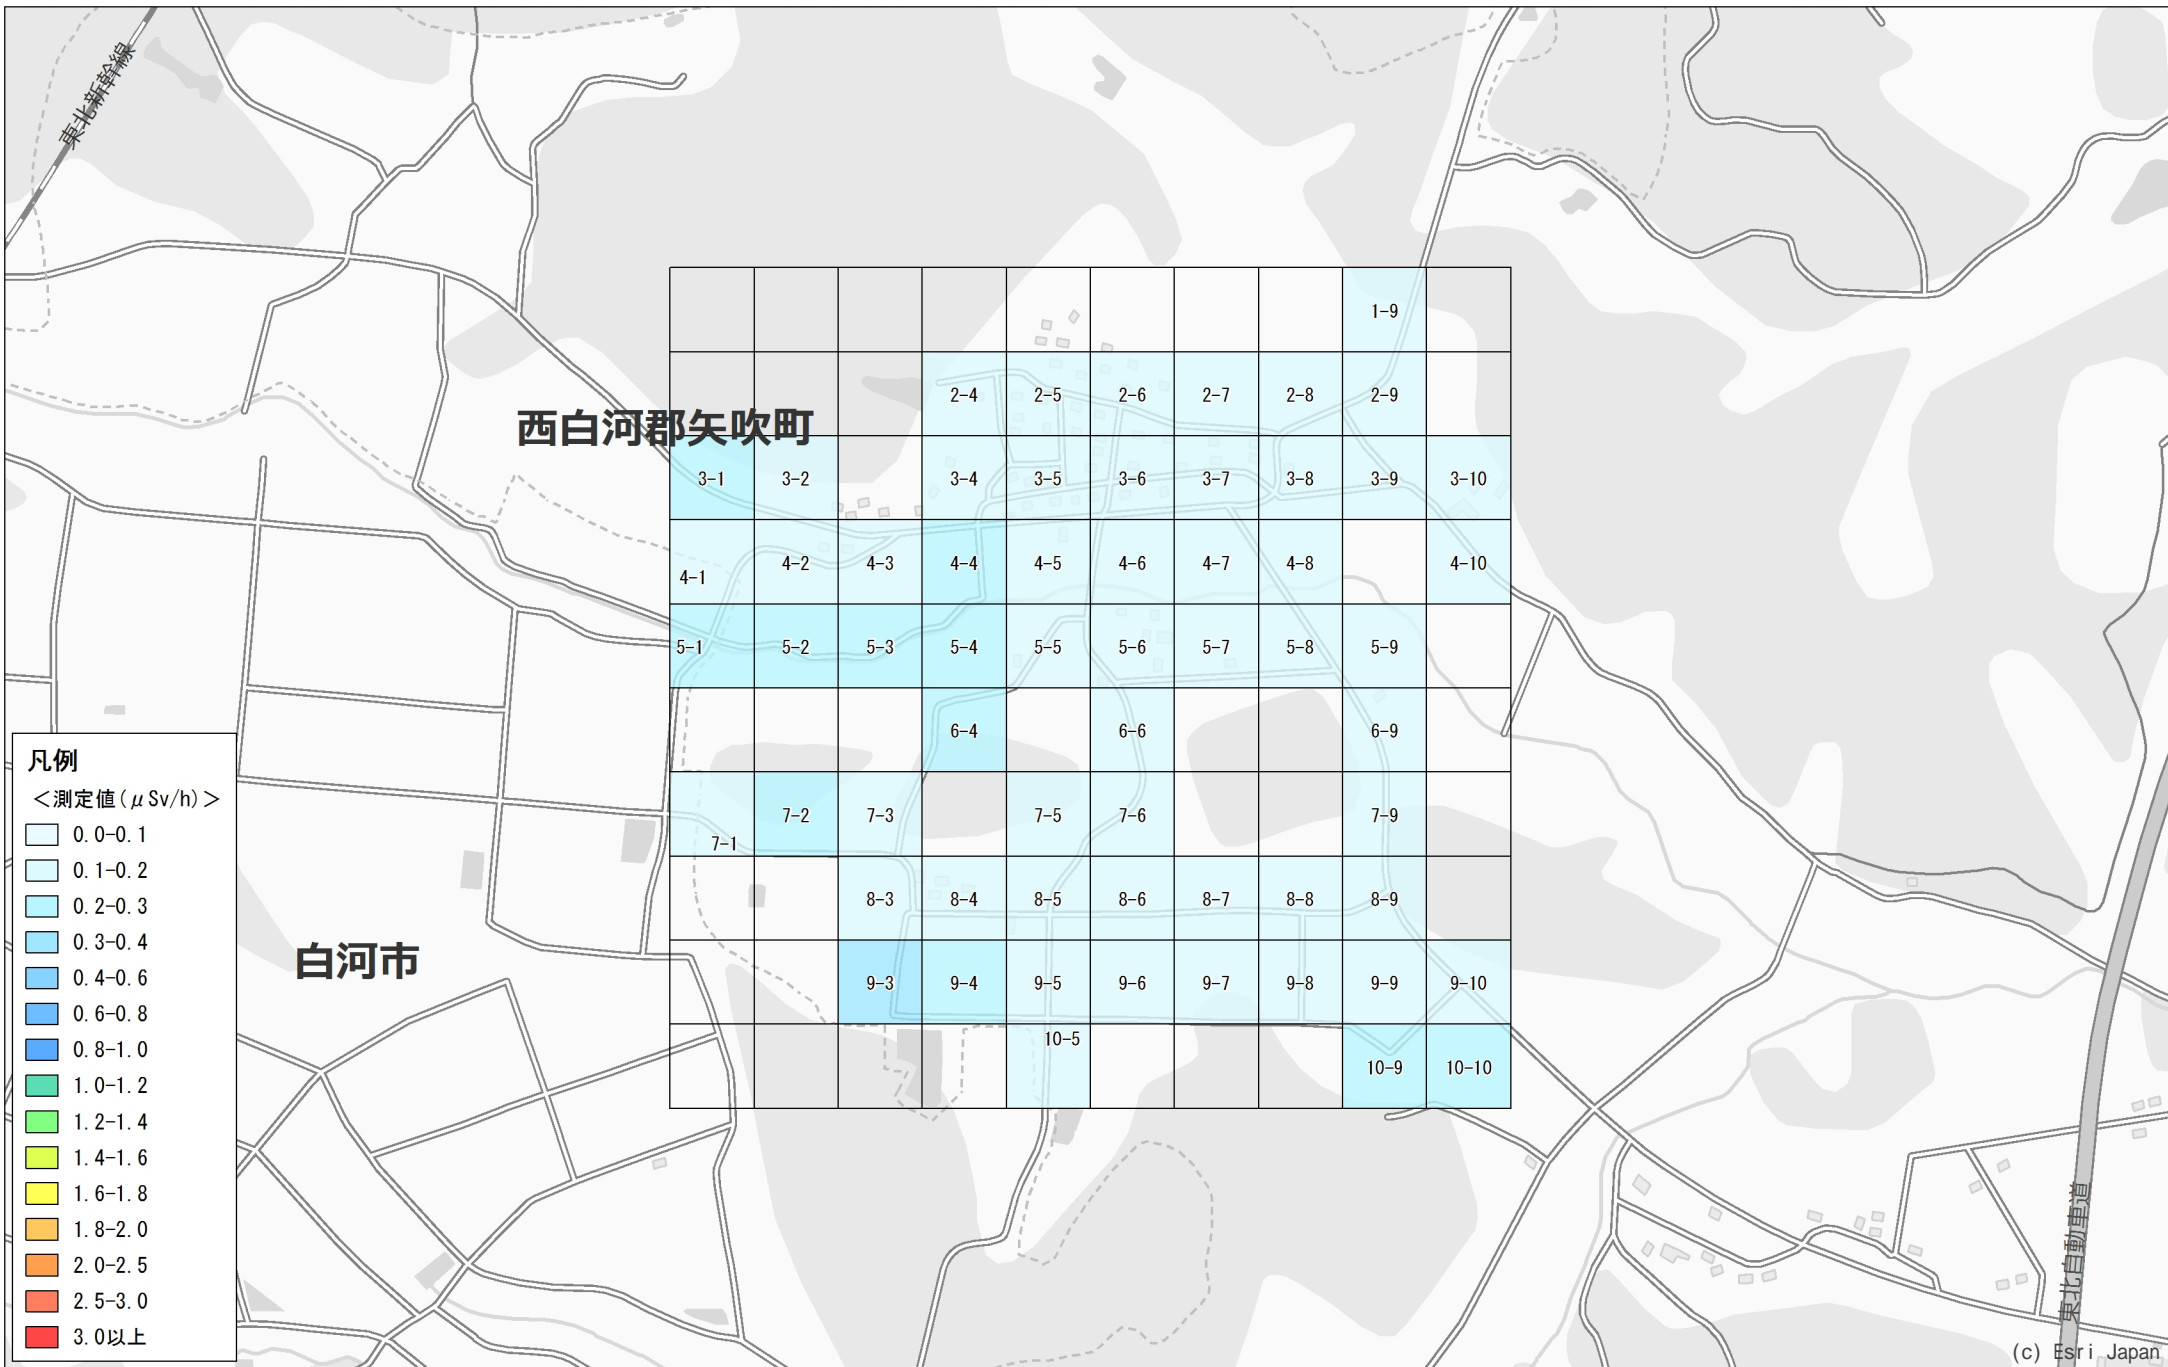

平成26年度 福島県環境放射線モニタリング・メッシュ調査（詳細調査）結果

No. 197

矢吹町

田内付近

1.0km×1.0km

調査月日：10月24日、25日

西白河郡矢吹町

白河市

凡例

<測定値 (μSv/h)>

- 0.0-0.1
- 0.1-0.2
- 0.2-0.3
- 0.3-0.4
- 0.4-0.6
- 0.6-0.8
- 0.8-1.0
- 1.0-1.2
- 1.2-1.4
- 1.4-1.6
- 1.6-1.8
- 1.8-2.0
- 2.0-2.5
- 2.5-3.0
- 3.0以上