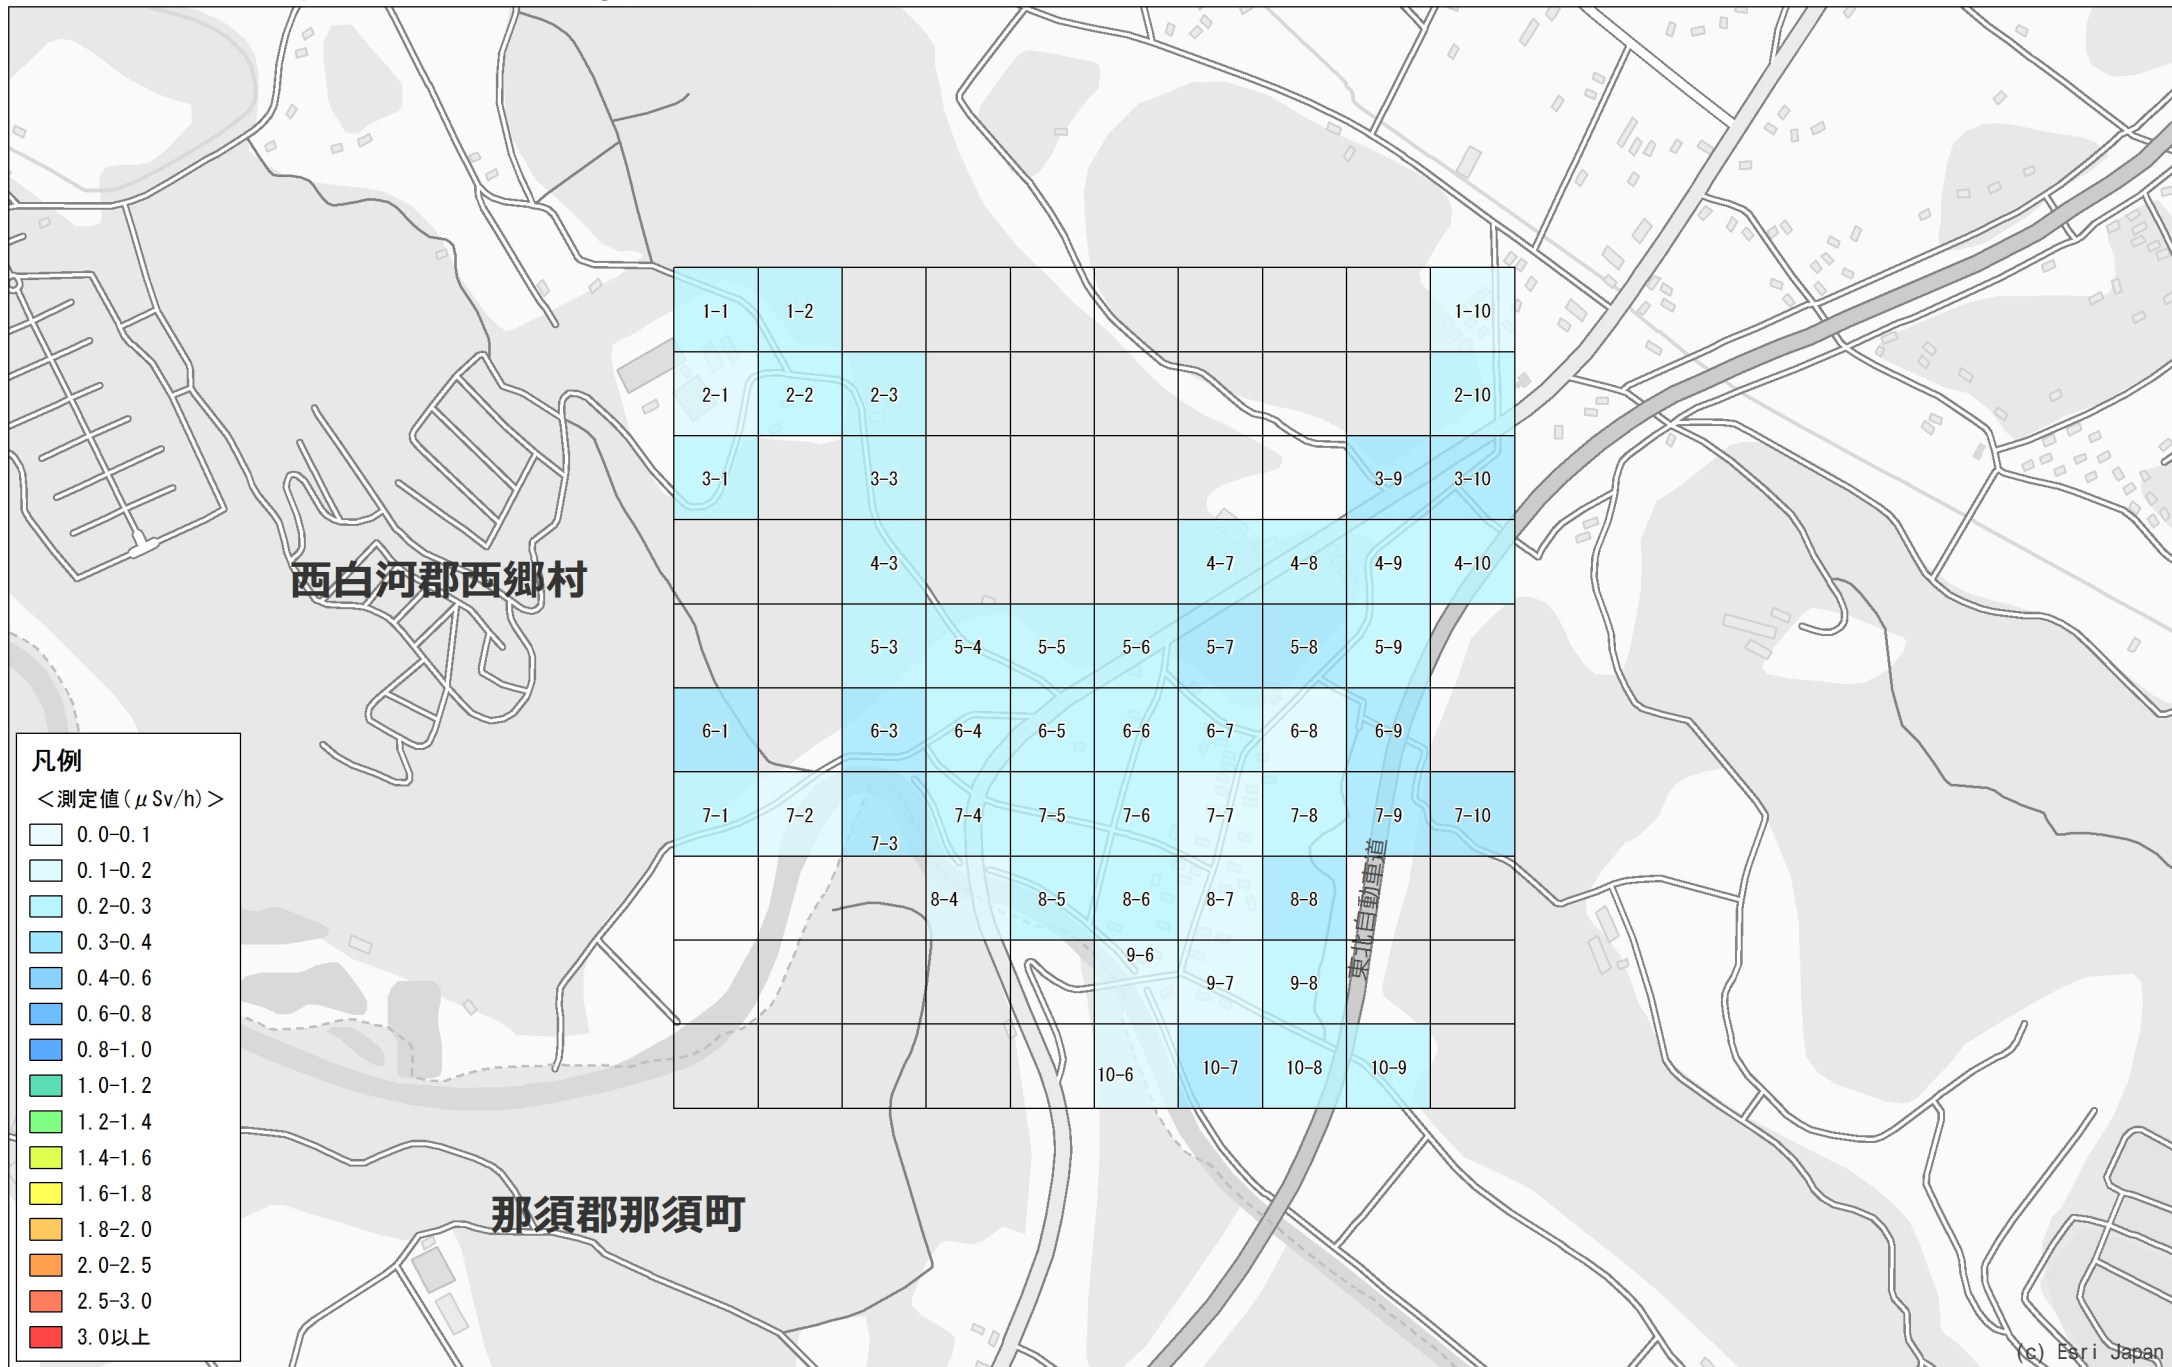

平成26年度 福島県環境放射線モニタリング・メッシュ調査（詳細調査）結果

No. 191

西郷村

小田倉上西平付近

1.0km×1.0km

調査月日：11月5日, 6日

凡例

<測定値 (μSv/h)>

- 0.0-0.1
- 0.1-0.2
- 0.2-0.3
- 0.3-0.4
- 0.4-0.6
- 0.6-0.8
- 0.8-1.0
- 1.0-1.2
- 1.2-1.4
- 1.4-1.6
- 1.6-1.8
- 1.8-2.0
- 2.0-2.5
- 2.5-3.0
- 3.0以上