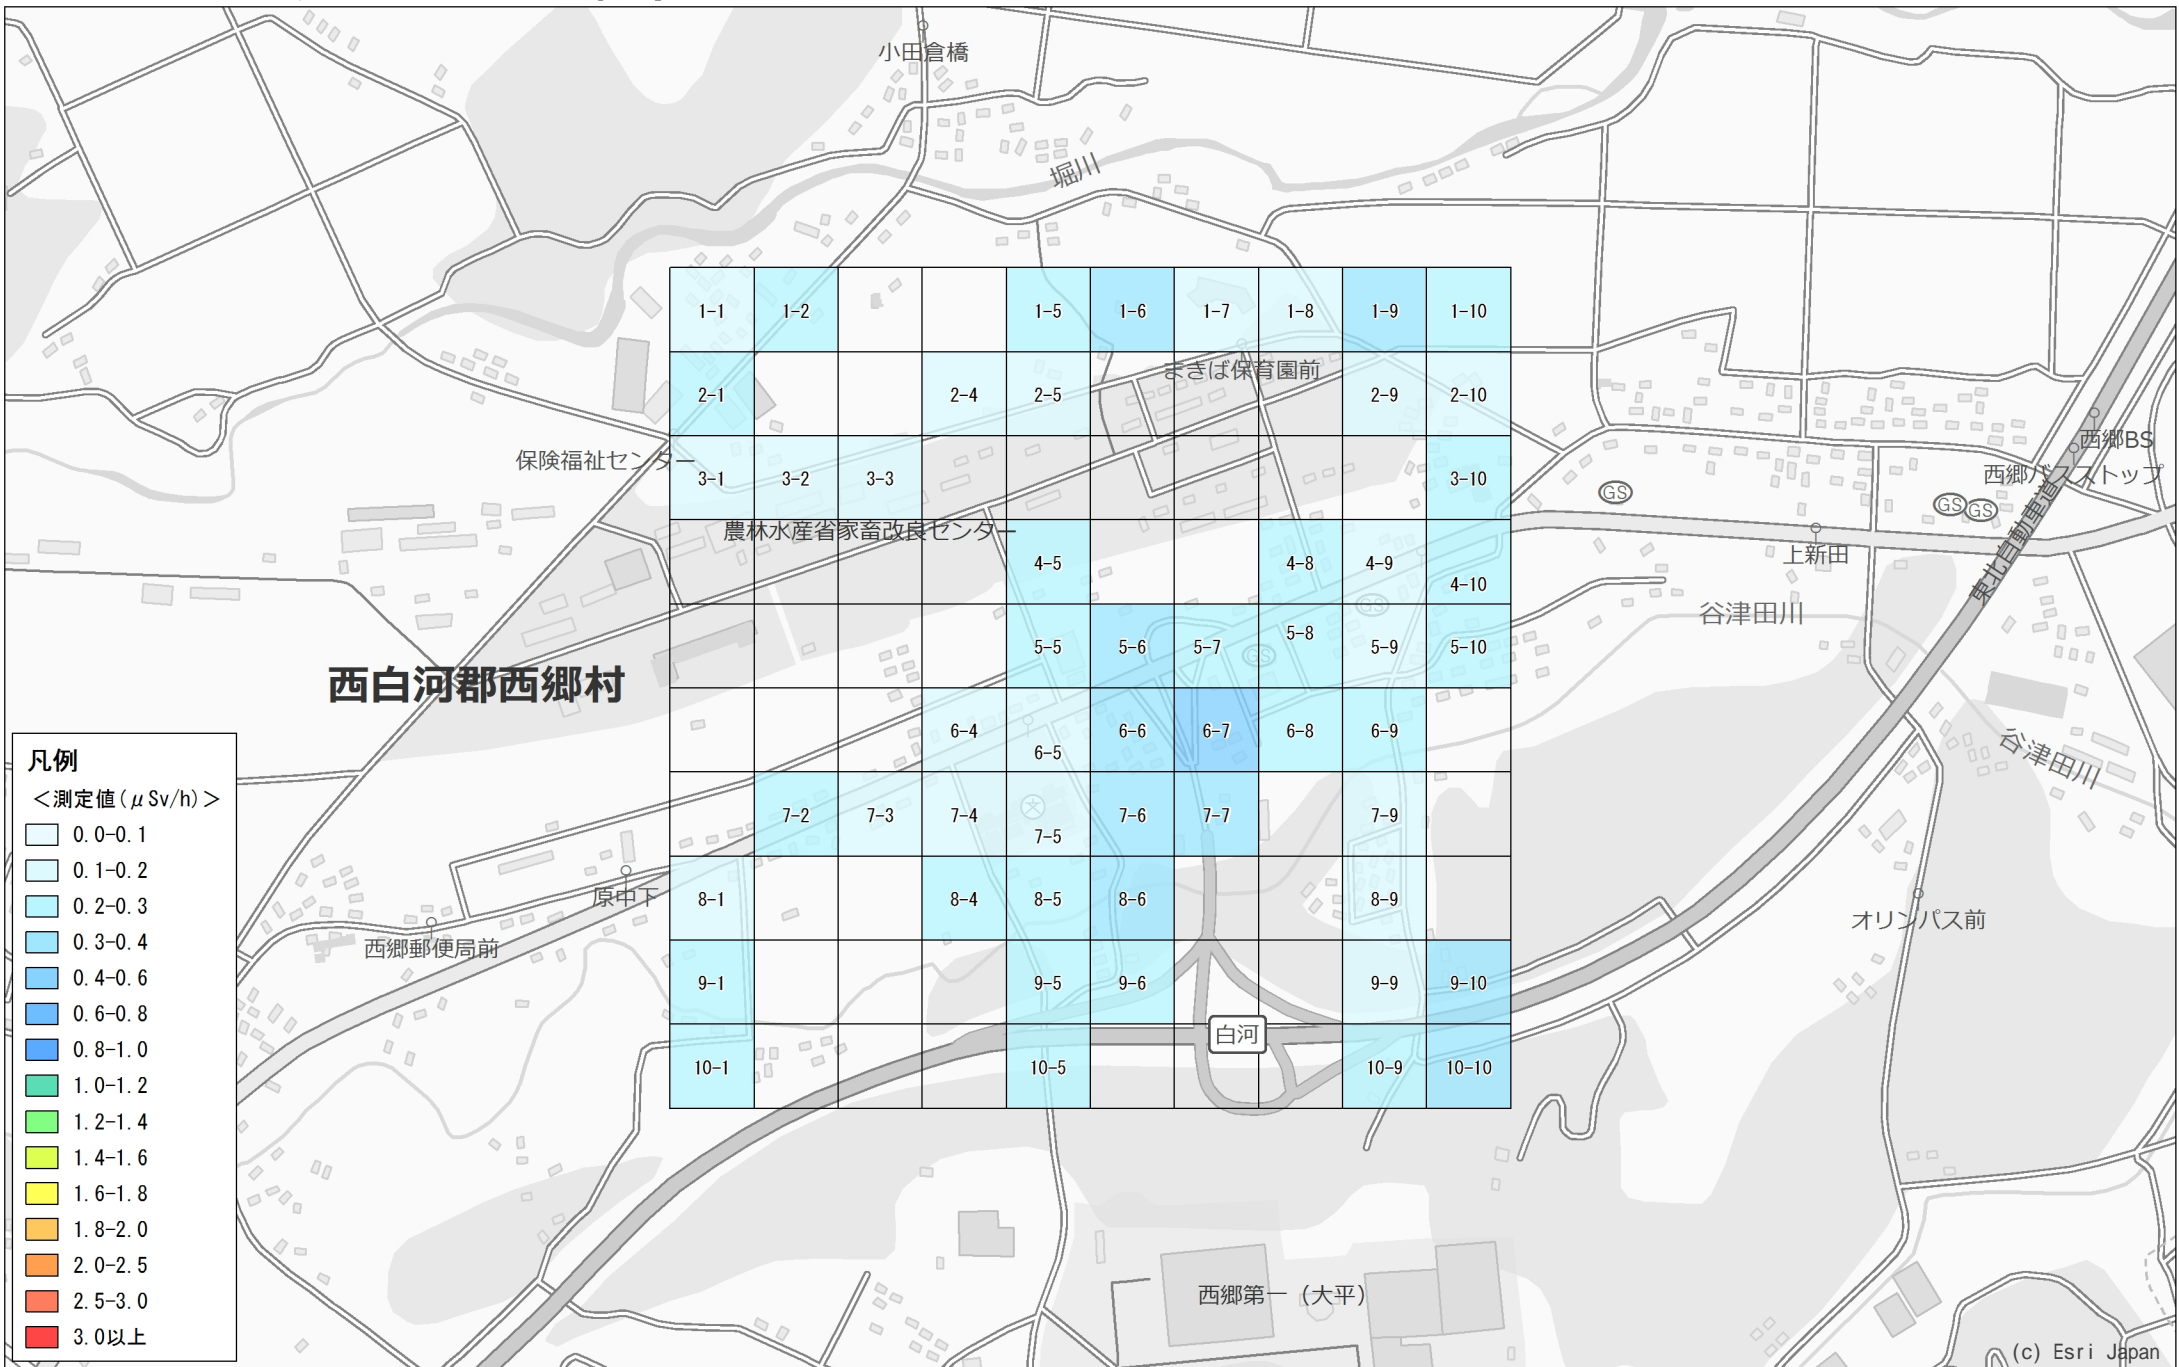

No. 190

西郷村

小田倉原中付近

1.0km×1.0km

調査月日：11月7日, 8日

凡例

<測定値 (μSv/h)>

- 0.0-0.1
- 0.1-0.2
- 0.2-0.3
- 0.3-0.4
- 0.4-0.6
- 0.6-0.8
- 0.8-1.0
- 1.0-1.2
- 1.2-1.4
- 1.4-1.6
- 1.6-1.8
- 1.8-2.0
- 2.0-2.5
- 2.5-3.0
- 3.0以上