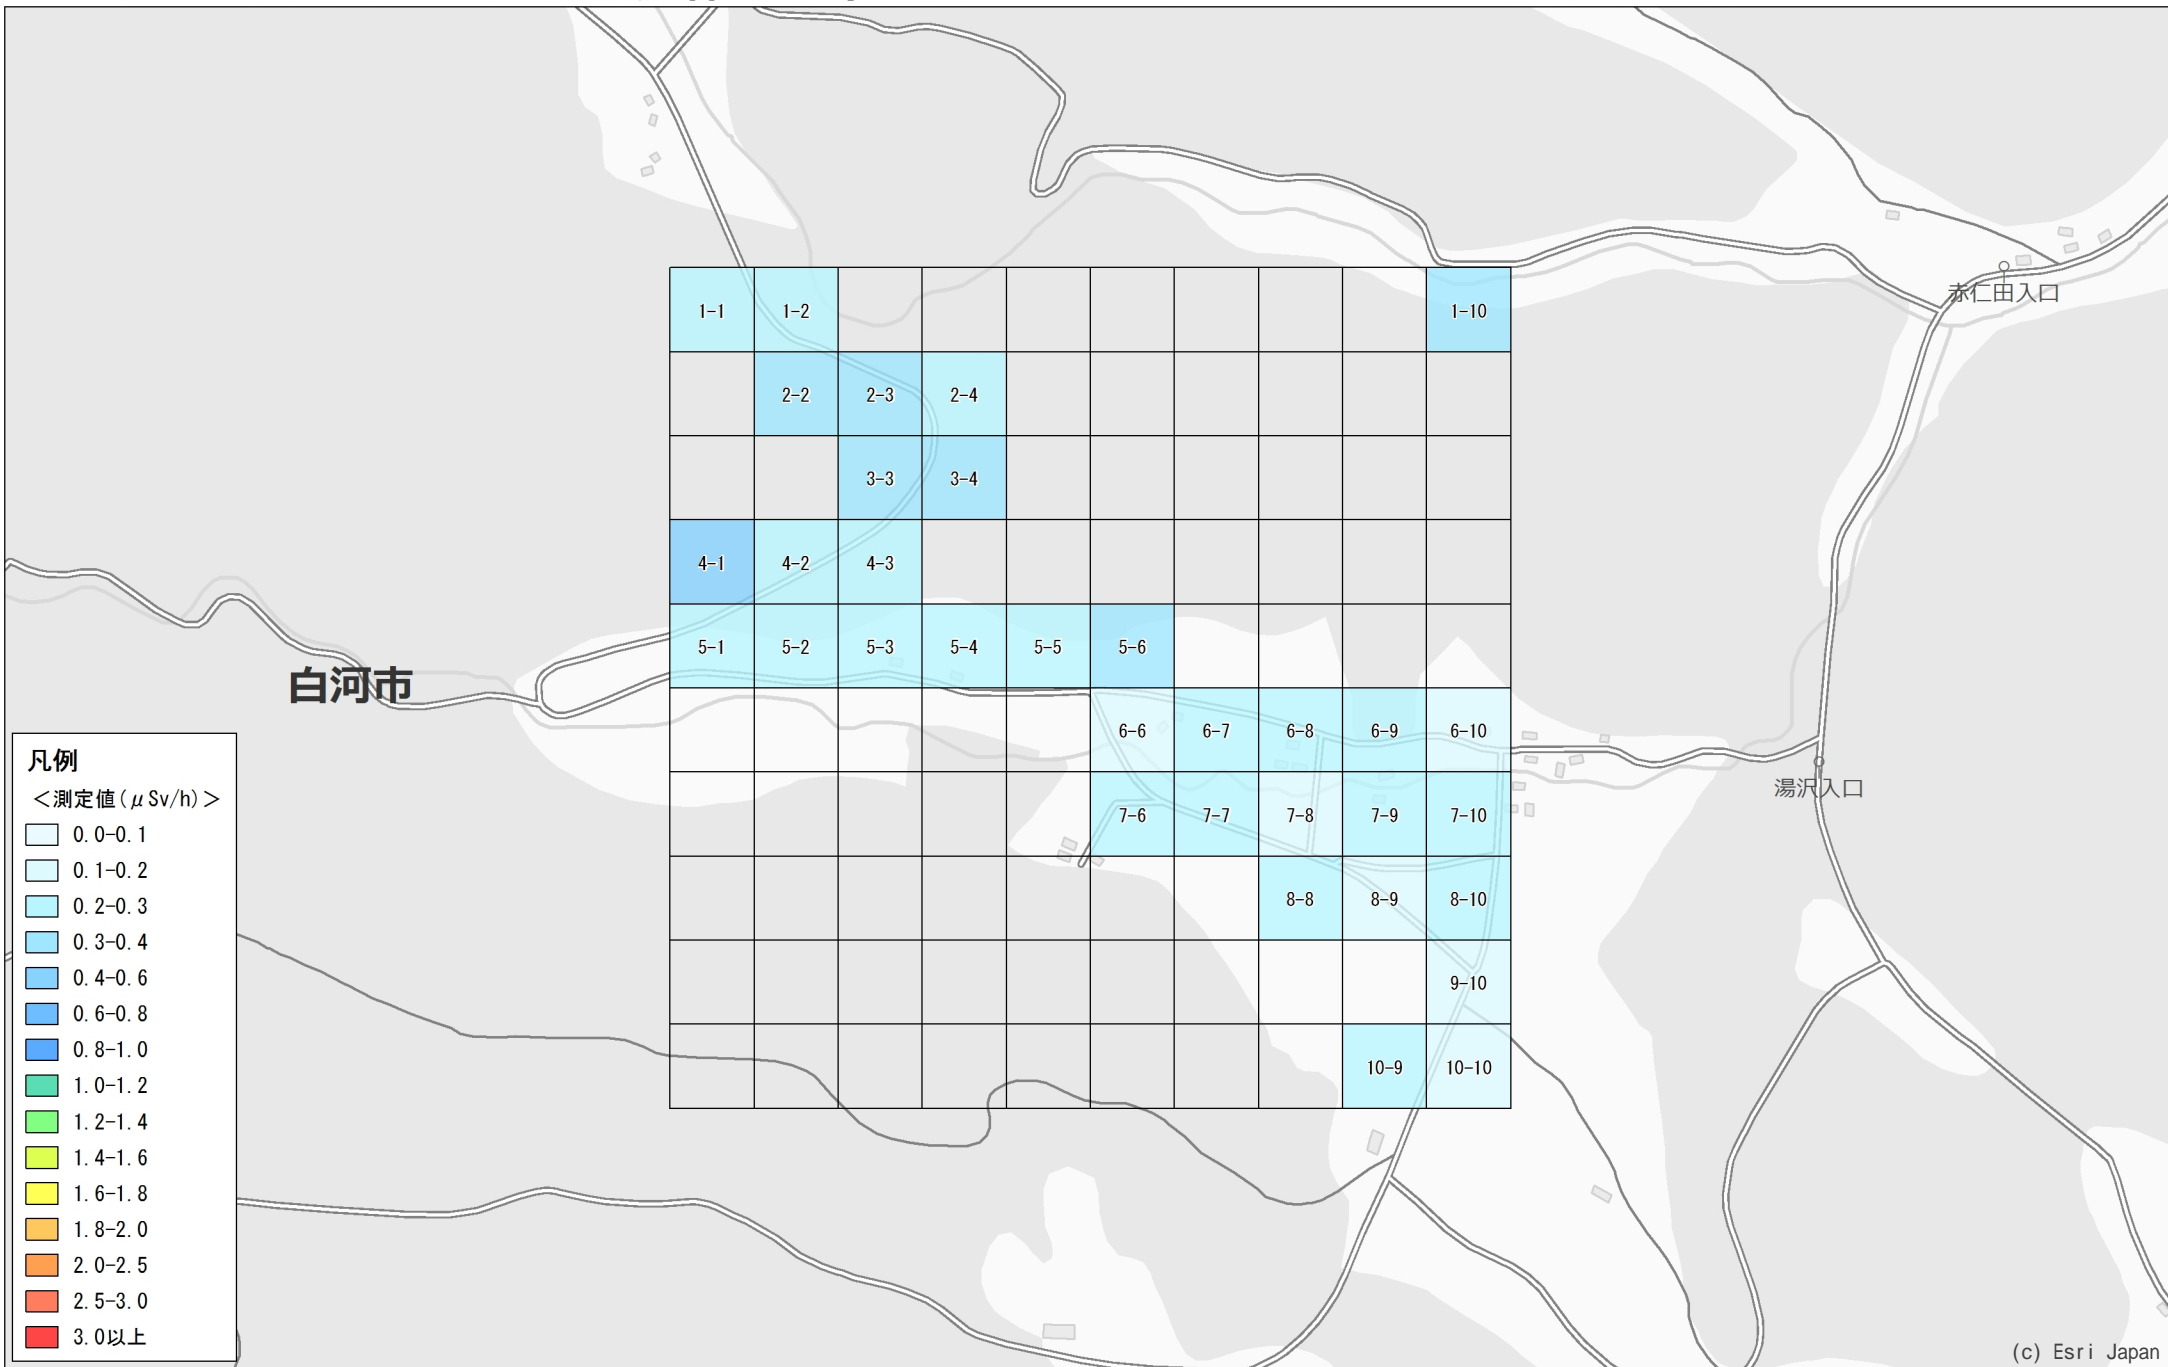

No. 183

白河市

大信隈戸柿ノ木原付近

1.0km×1.0km

調査月日：10月9日,10日

凡例

<測定値 (μSv/h)>

- 0.0-0.1
- 0.1-0.2
- 0.2-0.3
- 0.3-0.4
- 0.4-0.6
- 0.6-0.8
- 0.8-1.0
- 1.0-1.2
- 1.2-1.4
- 1.4-1.6
- 1.6-1.8
- 1.8-2.0
- 2.0-2.5
- 2.5-3.0
- 3.0以上