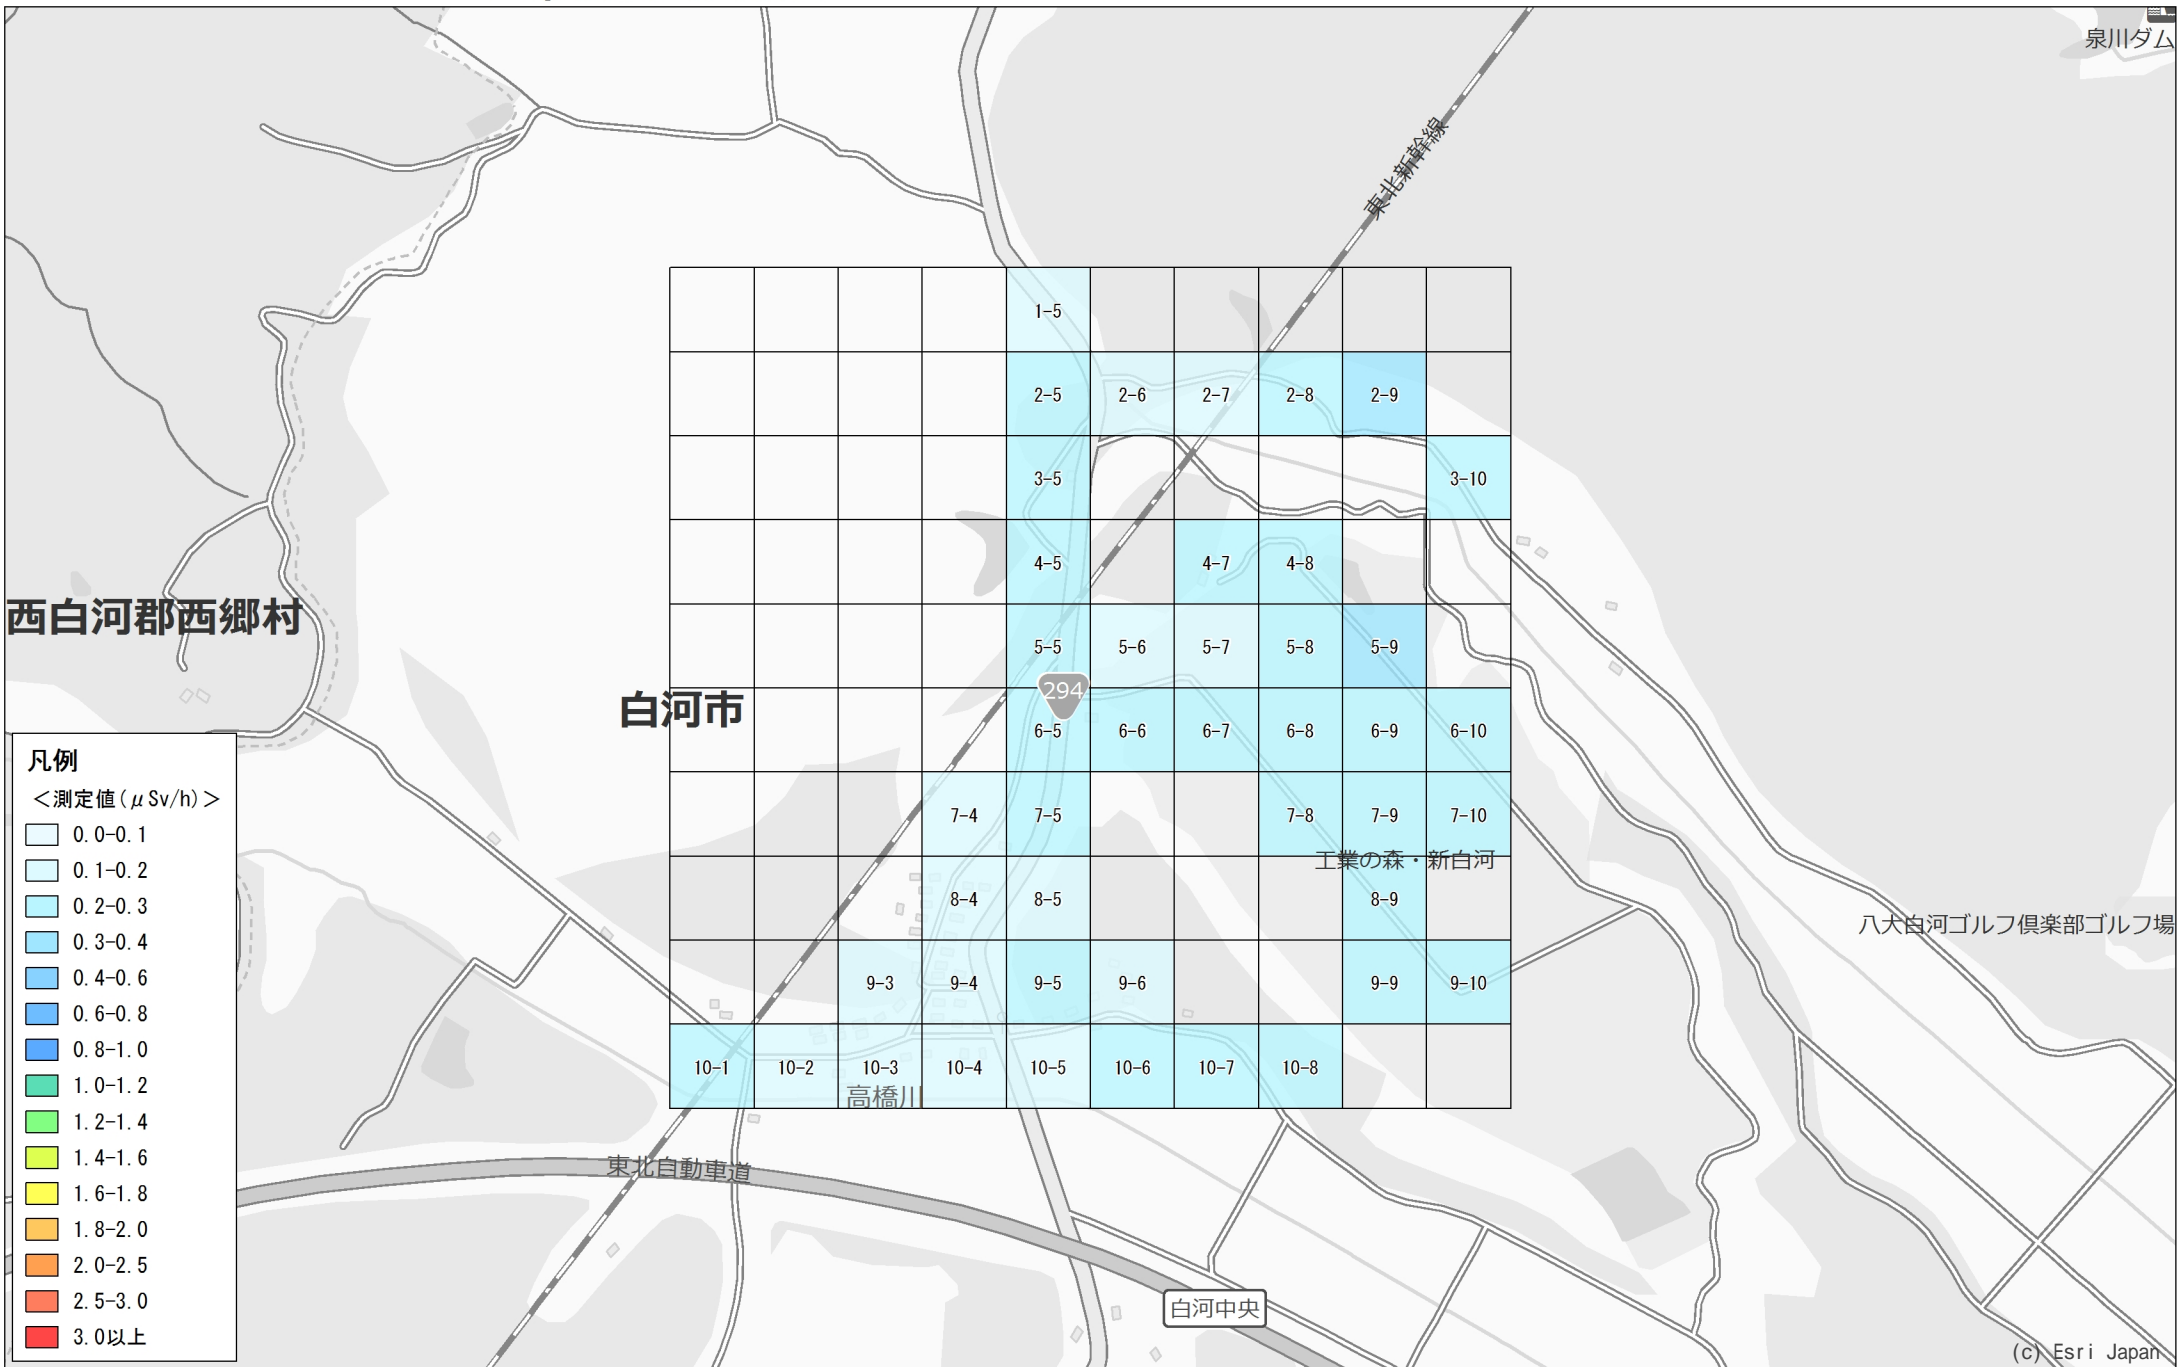

平成26年度 福島県環境放射線モニタリング・メッシュ調査（詳細調査）結果

No. 178

白河市

萱根桑ヶ作付近

1.0km×1.0km

調査月日：10月21日, 23日

西白河郡西郷村

白河市

泉川ダム

東北新幹線

294

工業の森・新白河

八大白河ゴルフ倶楽部ゴルフ場

高橋川

東北自動車道

白河中央

凡例

<測定値 (μSv/h)>

- 0.0-0.1
- 0.1-0.2
- 0.2-0.3
- 0.3-0.4
- 0.4-0.6
- 0.6-0.8
- 0.8-1.0
- 1.0-1.2
- 1.2-1.4
- 1.4-1.6
- 1.6-1.8
- 1.8-2.0
- 2.0-2.5
- 2.5-3.0
- 3.0以上