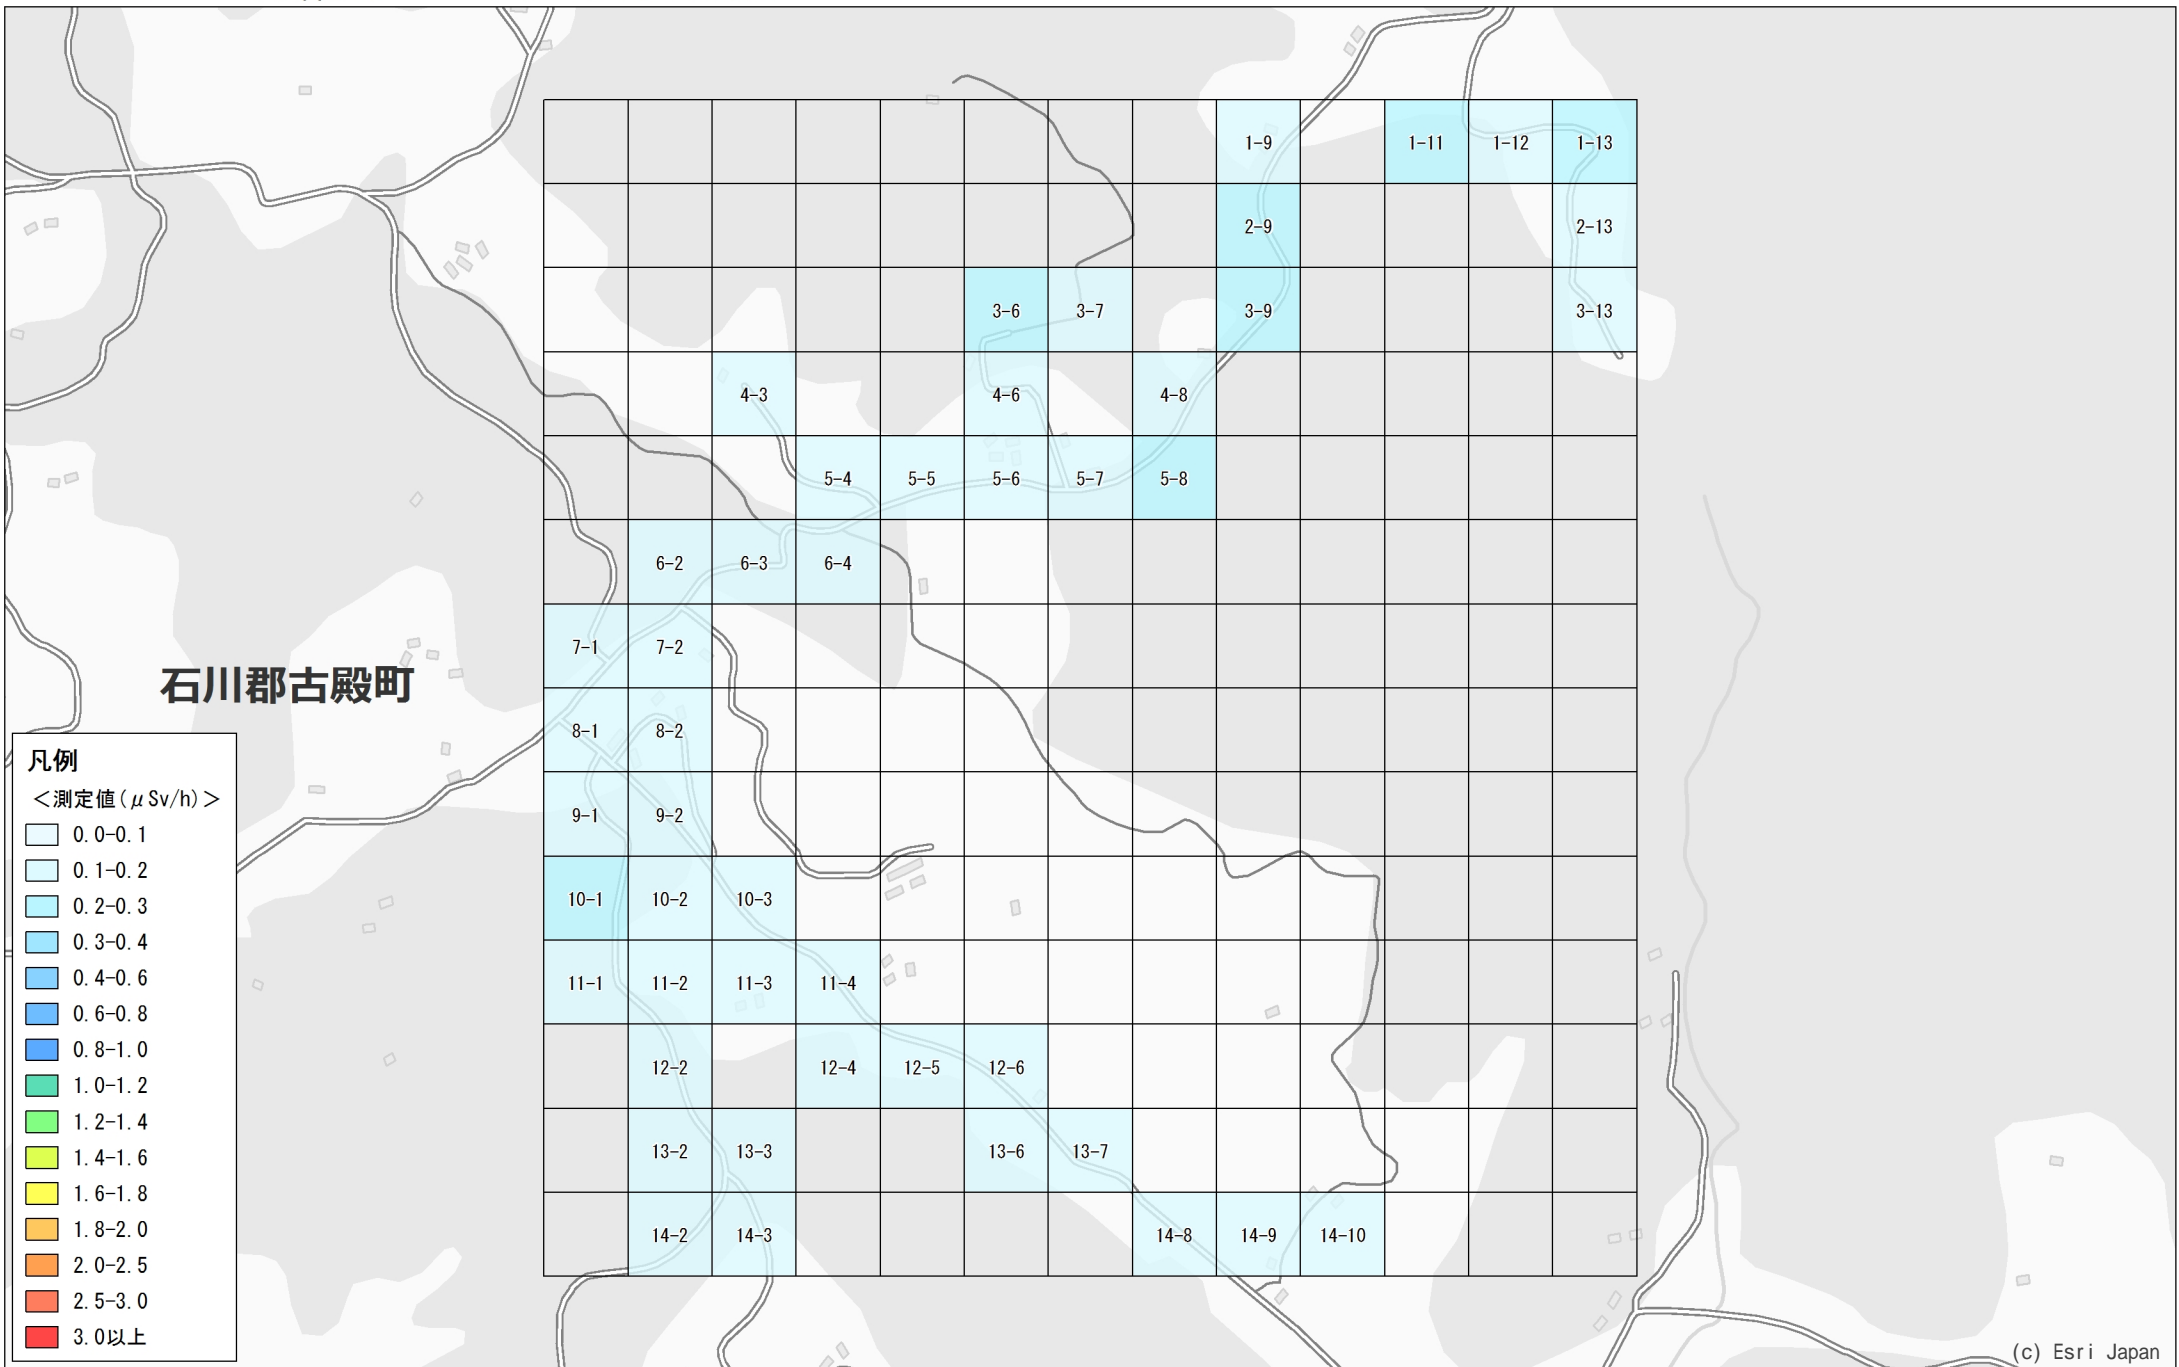

No. 165

古殿町

山上犬仏付近

1.4km×1.3km

調査月日：11月10日, 11日

凡例

<測定値 (μSv/h)>

- 0.0-0.1
- 0.1-0.2
- 0.2-0.3
- 0.3-0.4
- 0.4-0.6
- 0.6-0.8
- 0.8-1.0
- 1.0-1.2
- 1.2-1.4
- 1.4-1.6
- 1.6-1.8
- 1.8-2.0
- 2.0-2.5
- 2.5-3.0
- 3.0以上