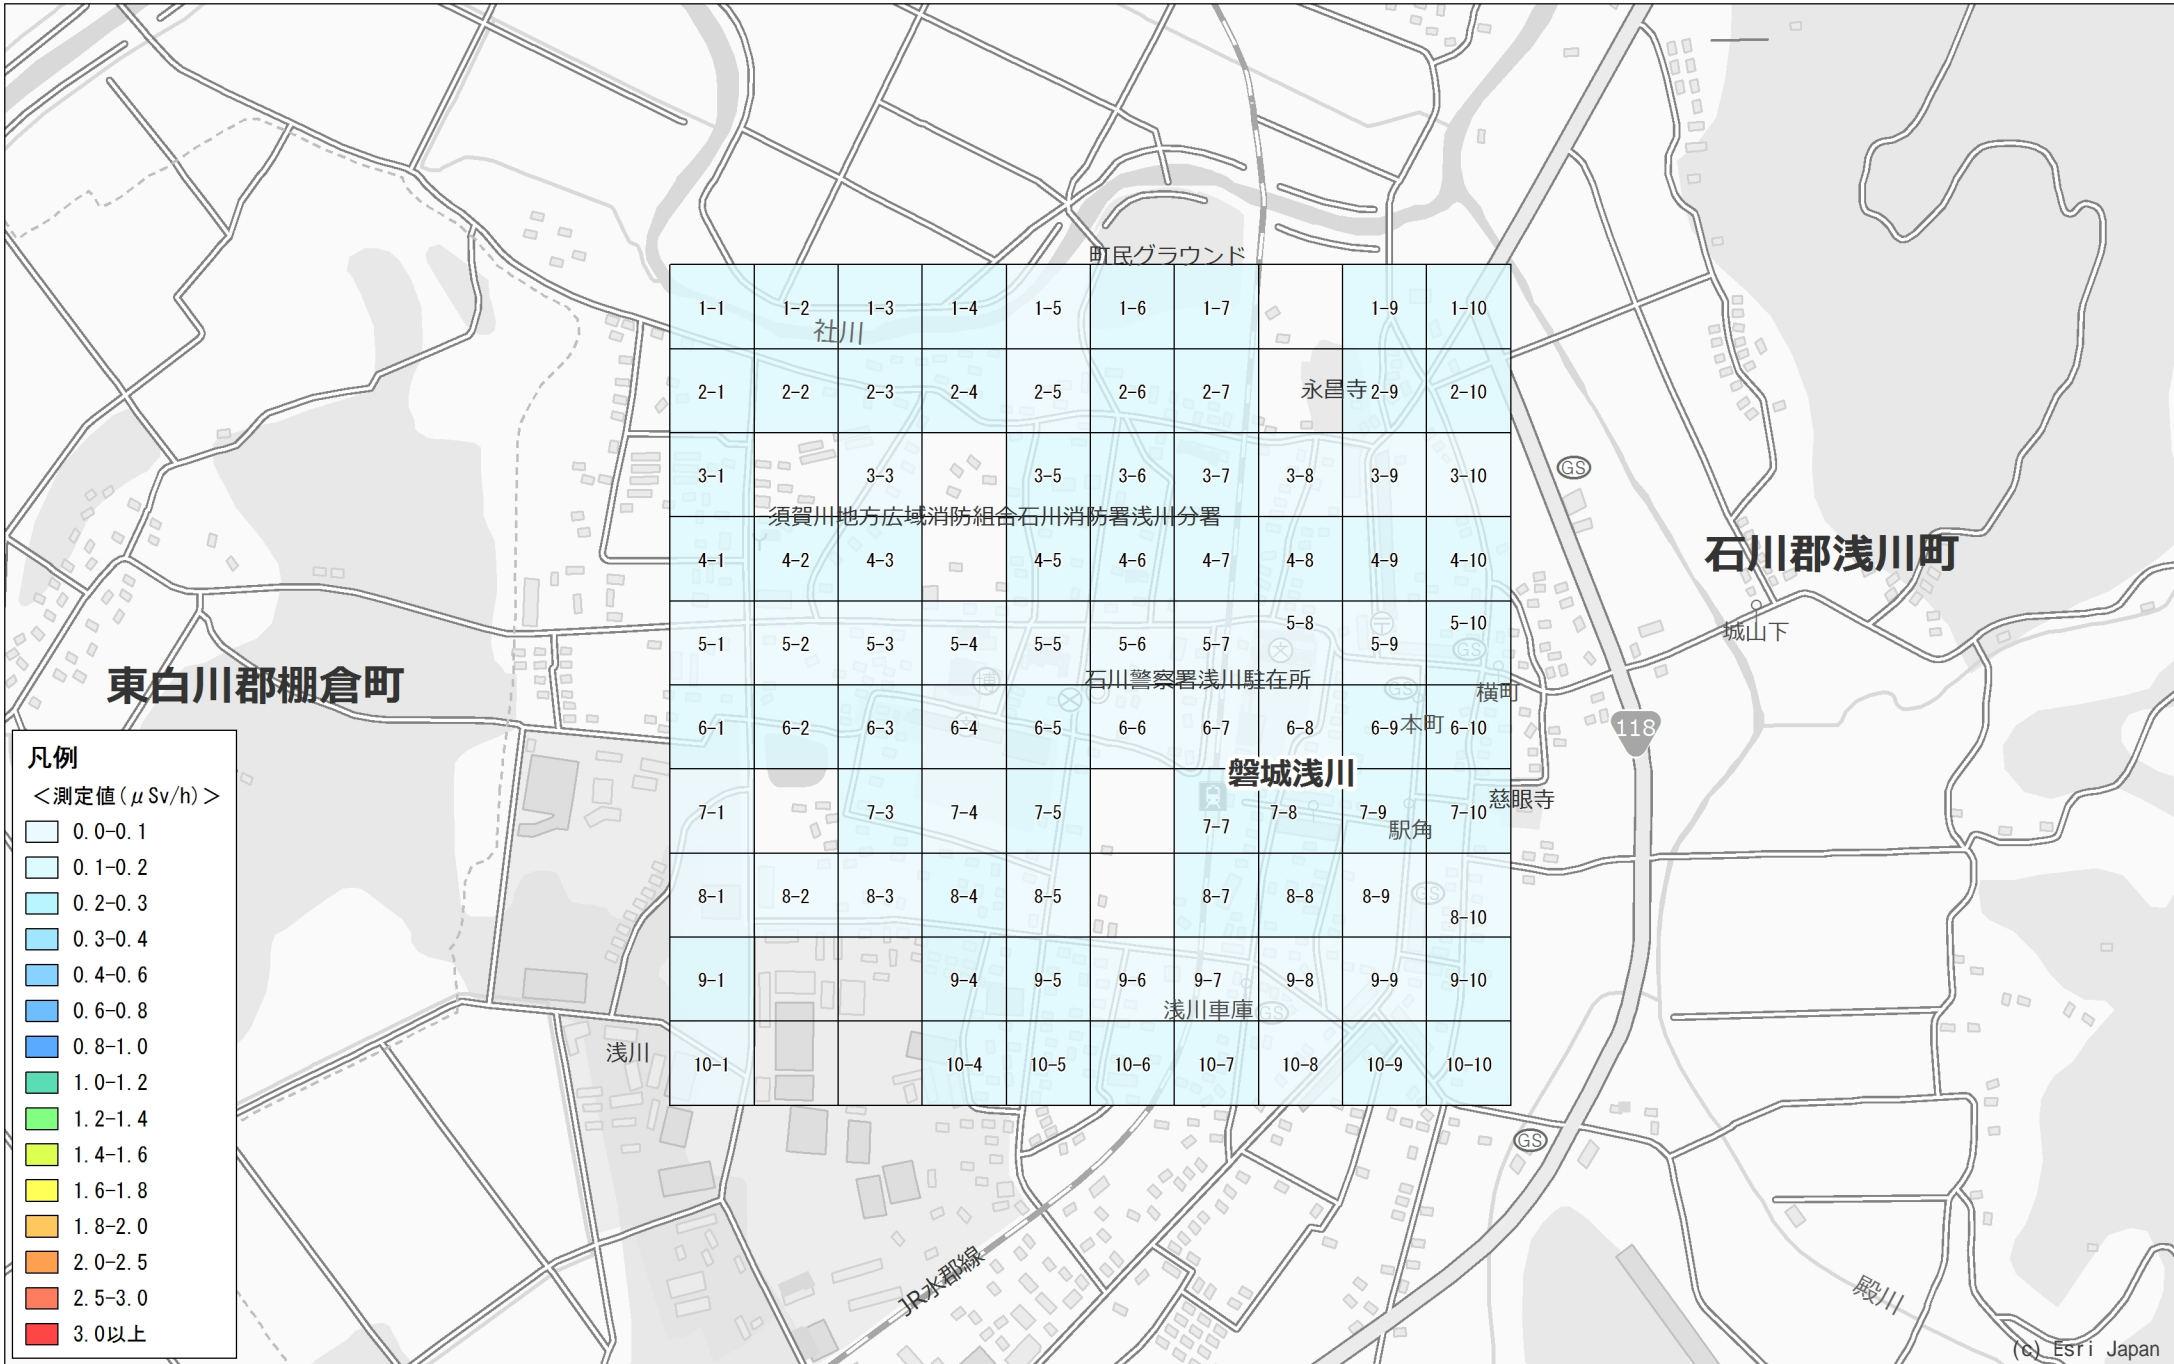

平成26年度 福島県環境放射線モニタリング・メッシュ調査（詳細調査）結果

No. 163 浅川町 浅川背戸谷地付近 1.0km×1.0km 調査月日：11月8日,10日～12日,19日

凡例

<測定値 (μSv/h)>

- 0.0-0.1
- 0.1-0.2
- 0.2-0.3
- 0.3-0.4
- 0.4-0.6
- 0.6-0.8
- 0.8-1.0
- 1.0-1.2
- 1.2-1.4
- 1.4-1.6
- 1.6-1.8
- 1.8-2.0
- 2.0-2.5
- 2.5-3.0
- 3.0以上