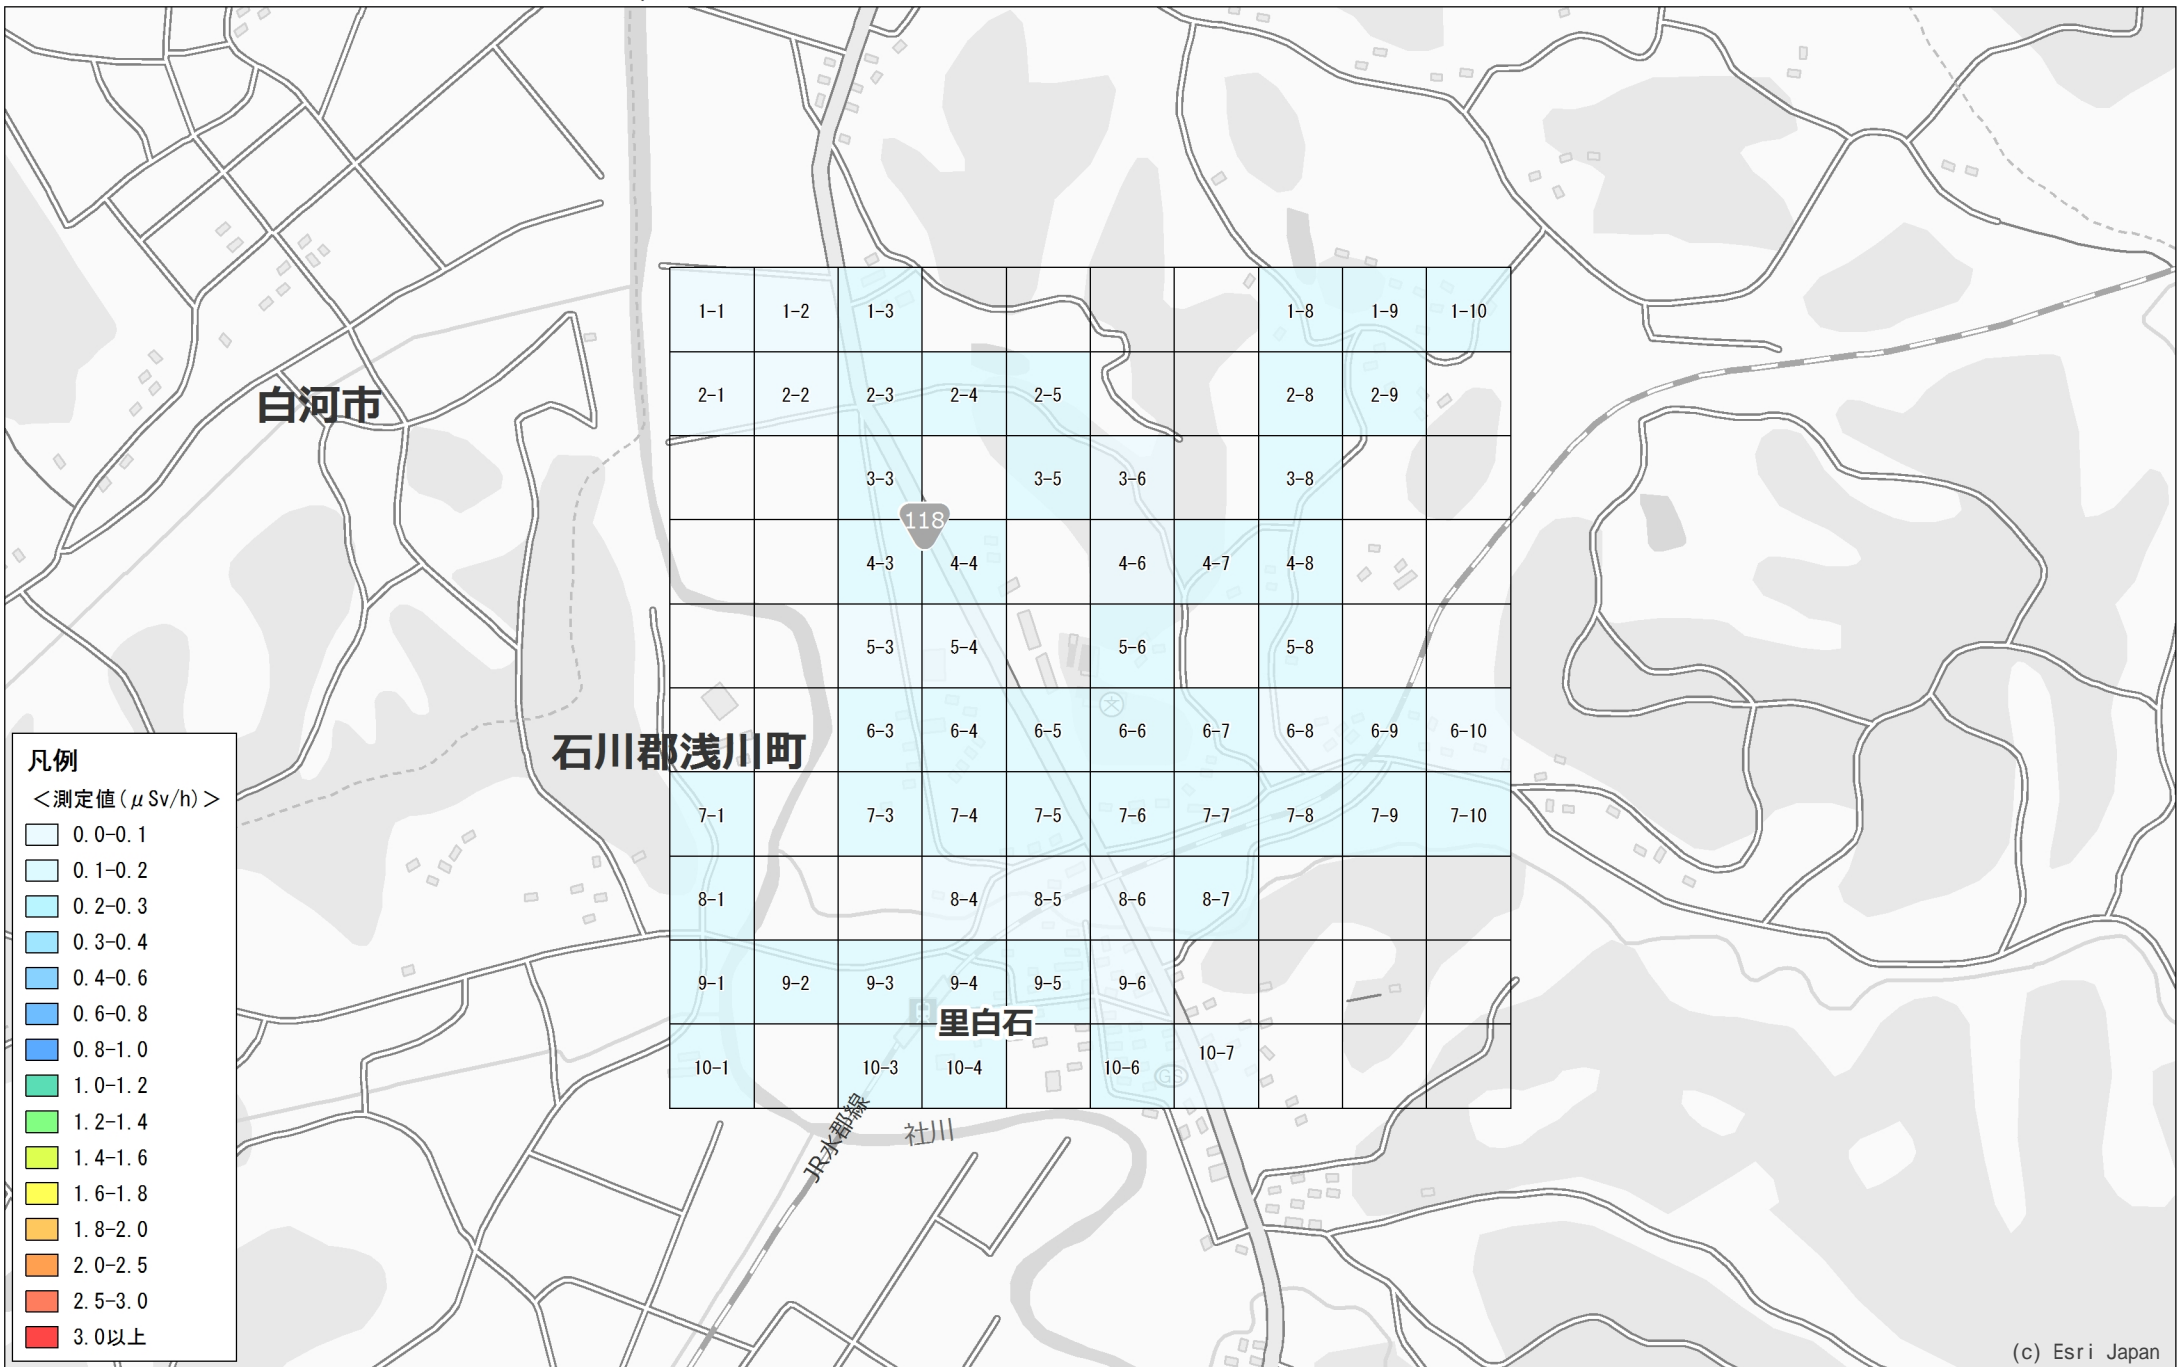

No. 161

浅川町

里白石表ノ前付近

1.0km×1.0km

調査月日：11月12日,13日

凡例

<測定値 (μSv/h)>

- 0.0-0.1
- 0.1-0.2
- 0.2-0.3
- 0.3-0.4
- 0.4-0.6
- 0.6-0.8
- 0.8-1.0
- 1.0-1.2
- 1.2-1.4
- 1.4-1.6
- 1.6-1.8
- 1.8-2.0
- 2.0-2.5
- 2.5-3.0
- 3.0以上