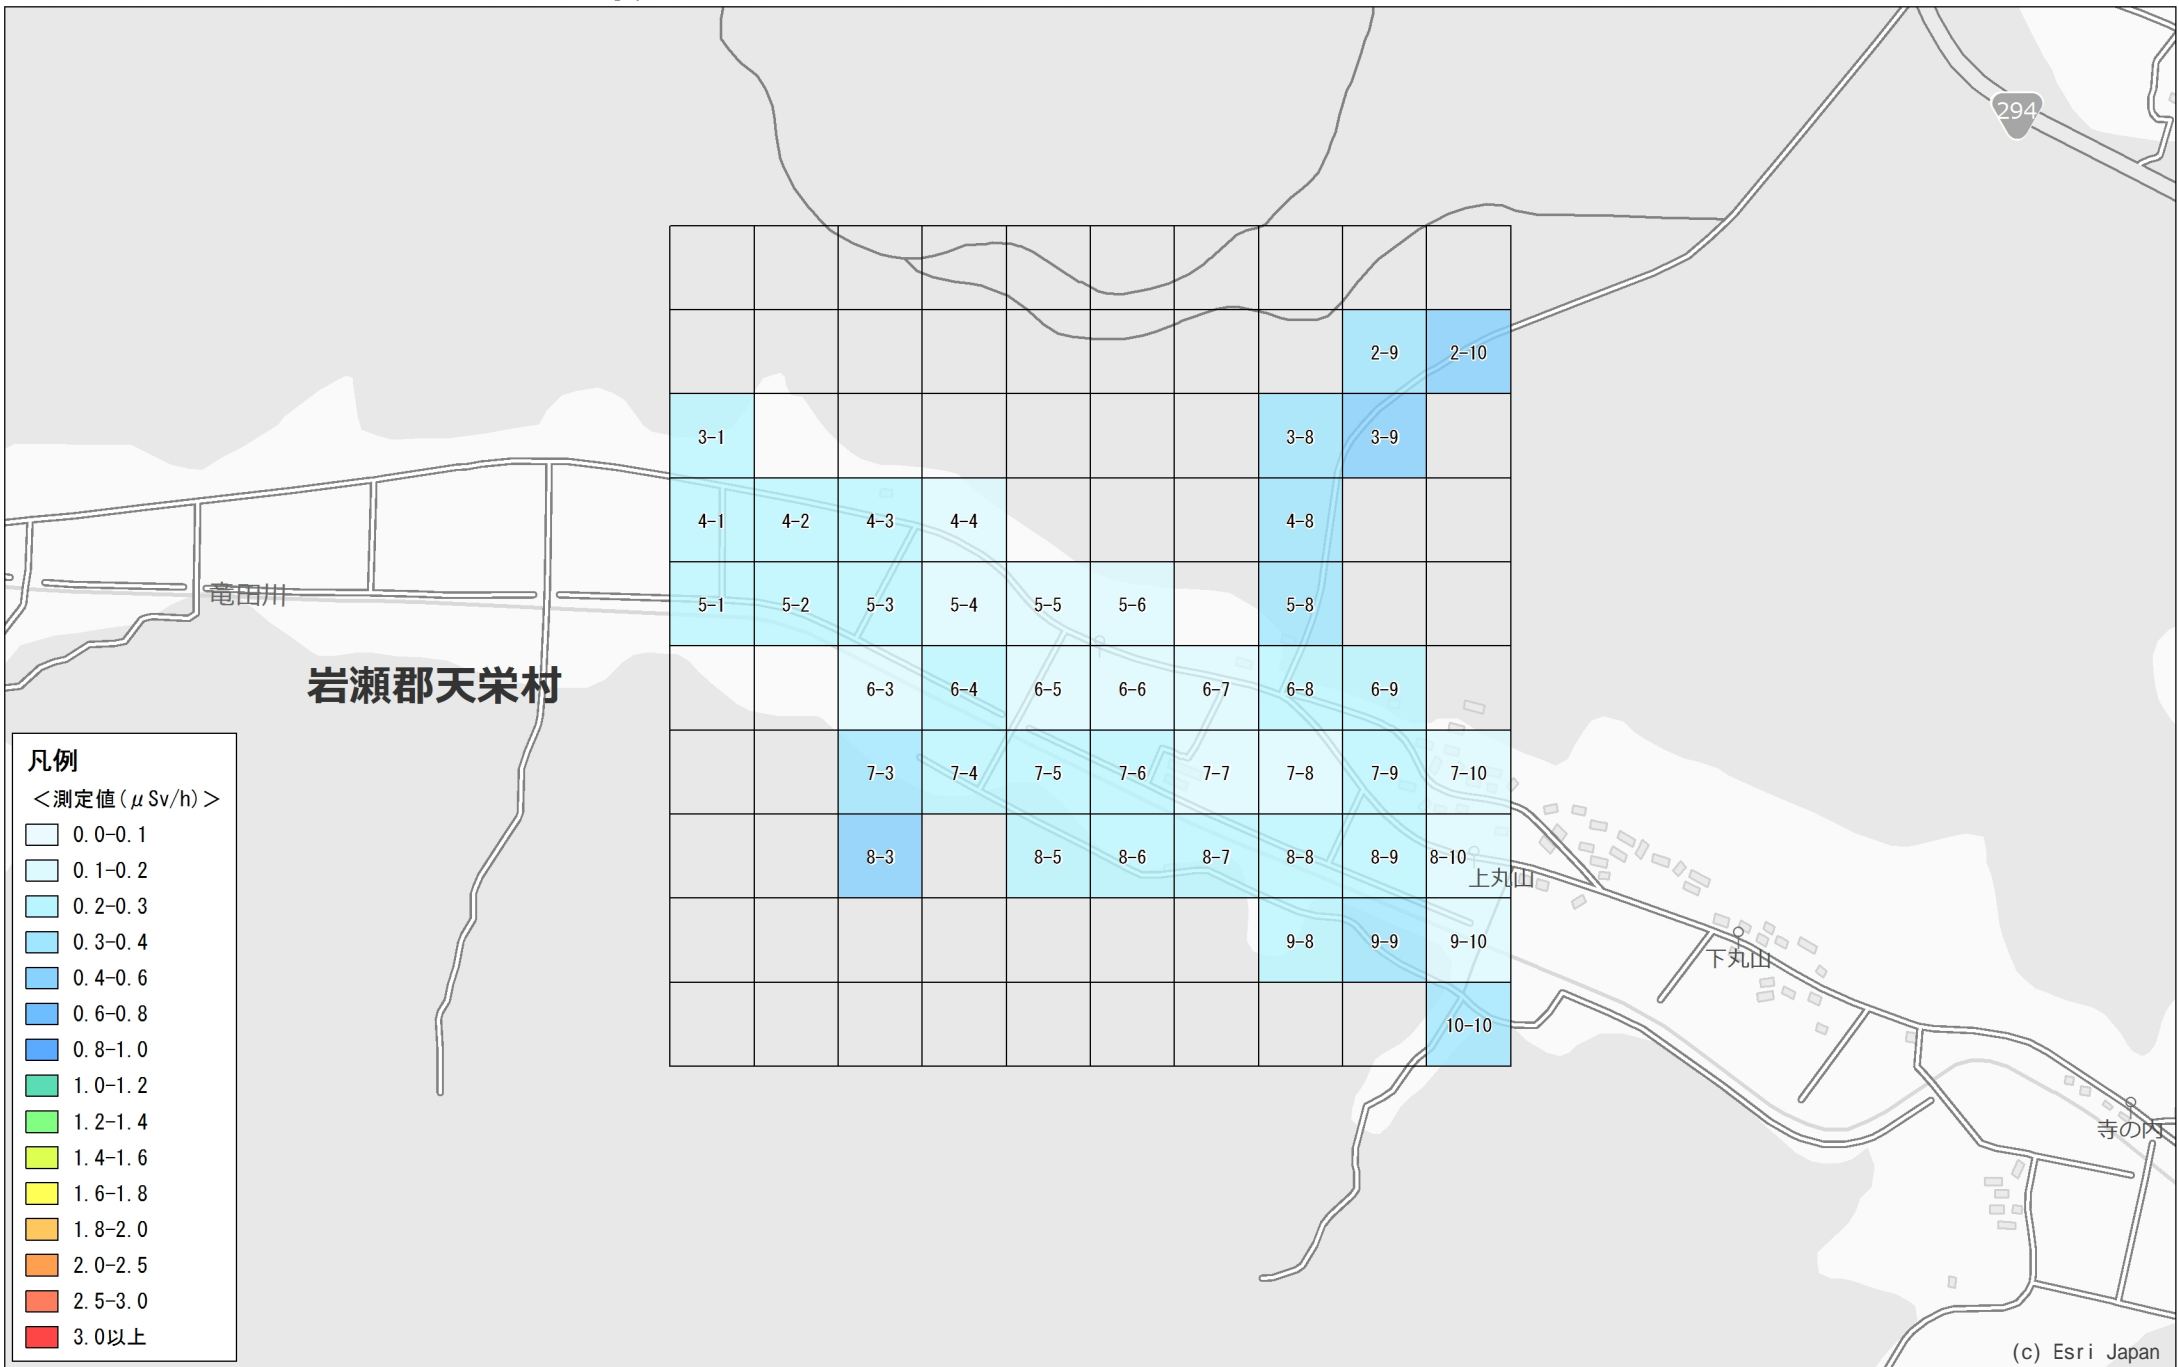

No. 154 天栄村 大里聳越付近 1.0km×1.0km

調査月日：11月11日

- 凡例**
 <測定値 (μSv/h)>
- 0.0-0.1
 - 0.1-0.2
 - 0.2-0.3
 - 0.3-0.4
 - 0.4-0.6
 - 0.6-0.8
 - 0.8-1.0
 - 1.0-1.2
 - 1.2-1.4
 - 1.4-1.6
 - 1.6-1.8
 - 1.8-2.0
 - 2.0-2.5
 - 2.5-3.0
 - 3.0以上