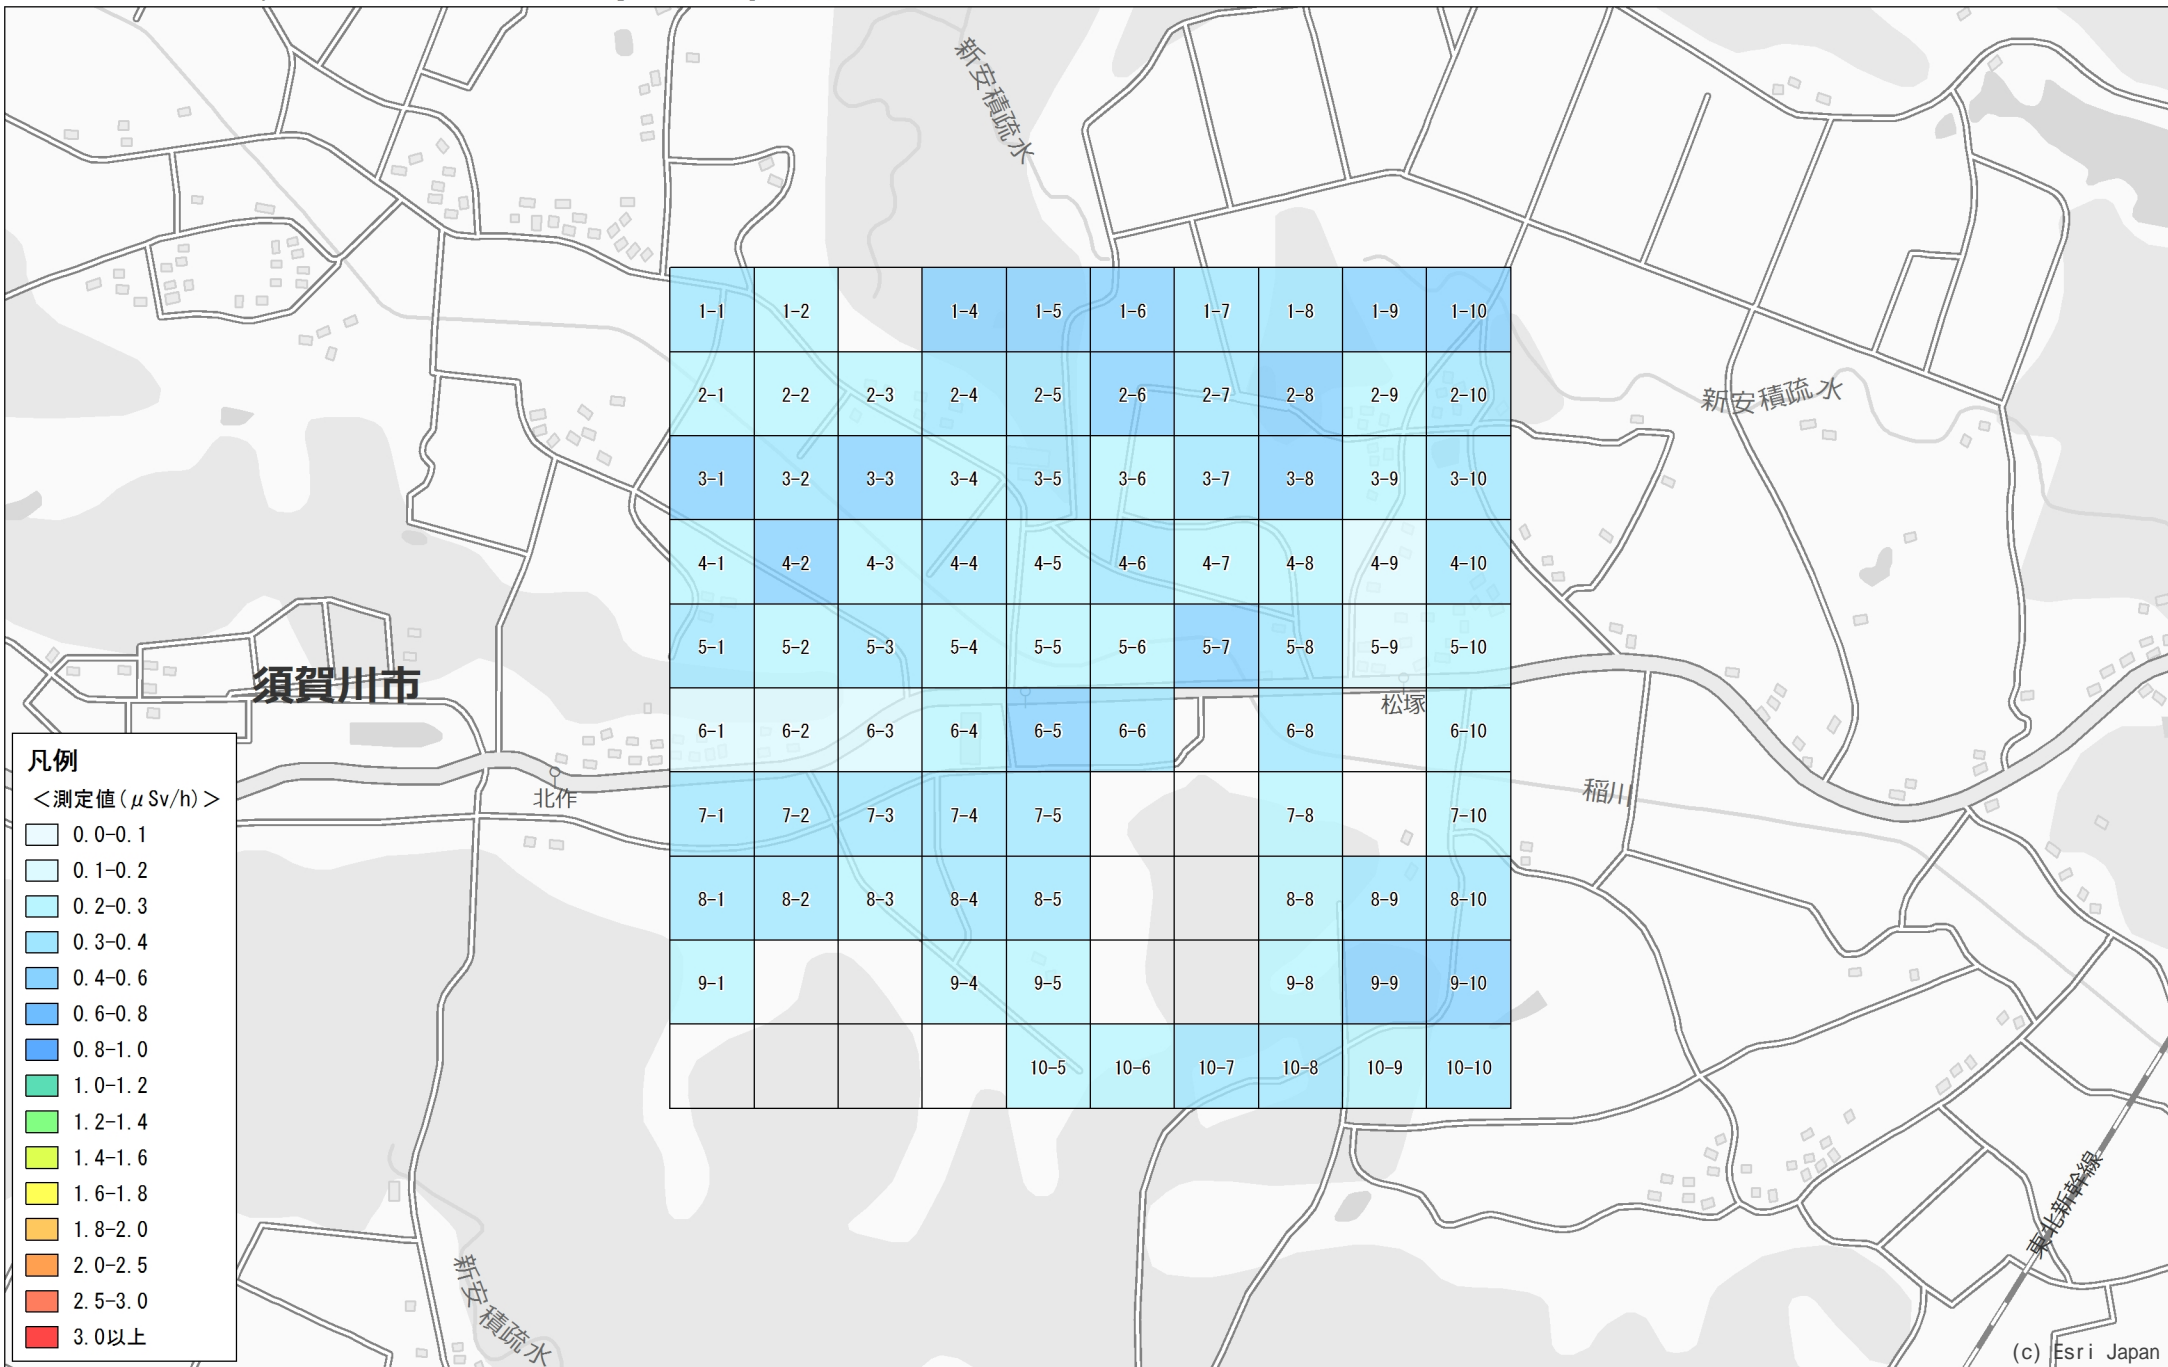

No. 127

須賀川市 木之崎下ノ東付近

1.0km×1.0km

調査月日：11月12日～14日

凡例

<測定値 (μSv/h)>

- 0.0-0.1
- 0.1-0.2
- 0.2-0.3
- 0.3-0.4
- 0.4-0.6
- 0.6-0.8
- 0.8-1.0
- 1.0-1.2
- 1.2-1.4
- 1.4-1.6
- 1.6-1.8
- 1.8-2.0
- 2.0-2.5
- 2.5-3.0
- 3.0以上

1-1	1-2		1-4	1-5	1-6	1-7	1-8	1-9	1-10
2-1	2-2	2-3	2-4	2-5	2-6	2-7	2-8	2-9	2-10
3-1	3-2	3-3	3-4	3-5	3-6	3-7	3-8	3-9	3-10
4-1	4-2	4-3	4-4	4-5	4-6	4-7	4-8	4-9	4-10
5-1	5-2	5-3	5-4	5-5	5-6	5-7	5-8	5-9	5-10
6-1	6-2	6-3	6-4	6-5	6-6		6-8		6-10
7-1	7-2	7-3	7-4	7-5			7-8		7-10
8-1	8-2	8-3	8-4	8-5			8-8	8-9	8-10
9-1			9-4	9-5			9-8	9-9	9-10
				10-5	10-6	10-7	10-8	10-9	10-10