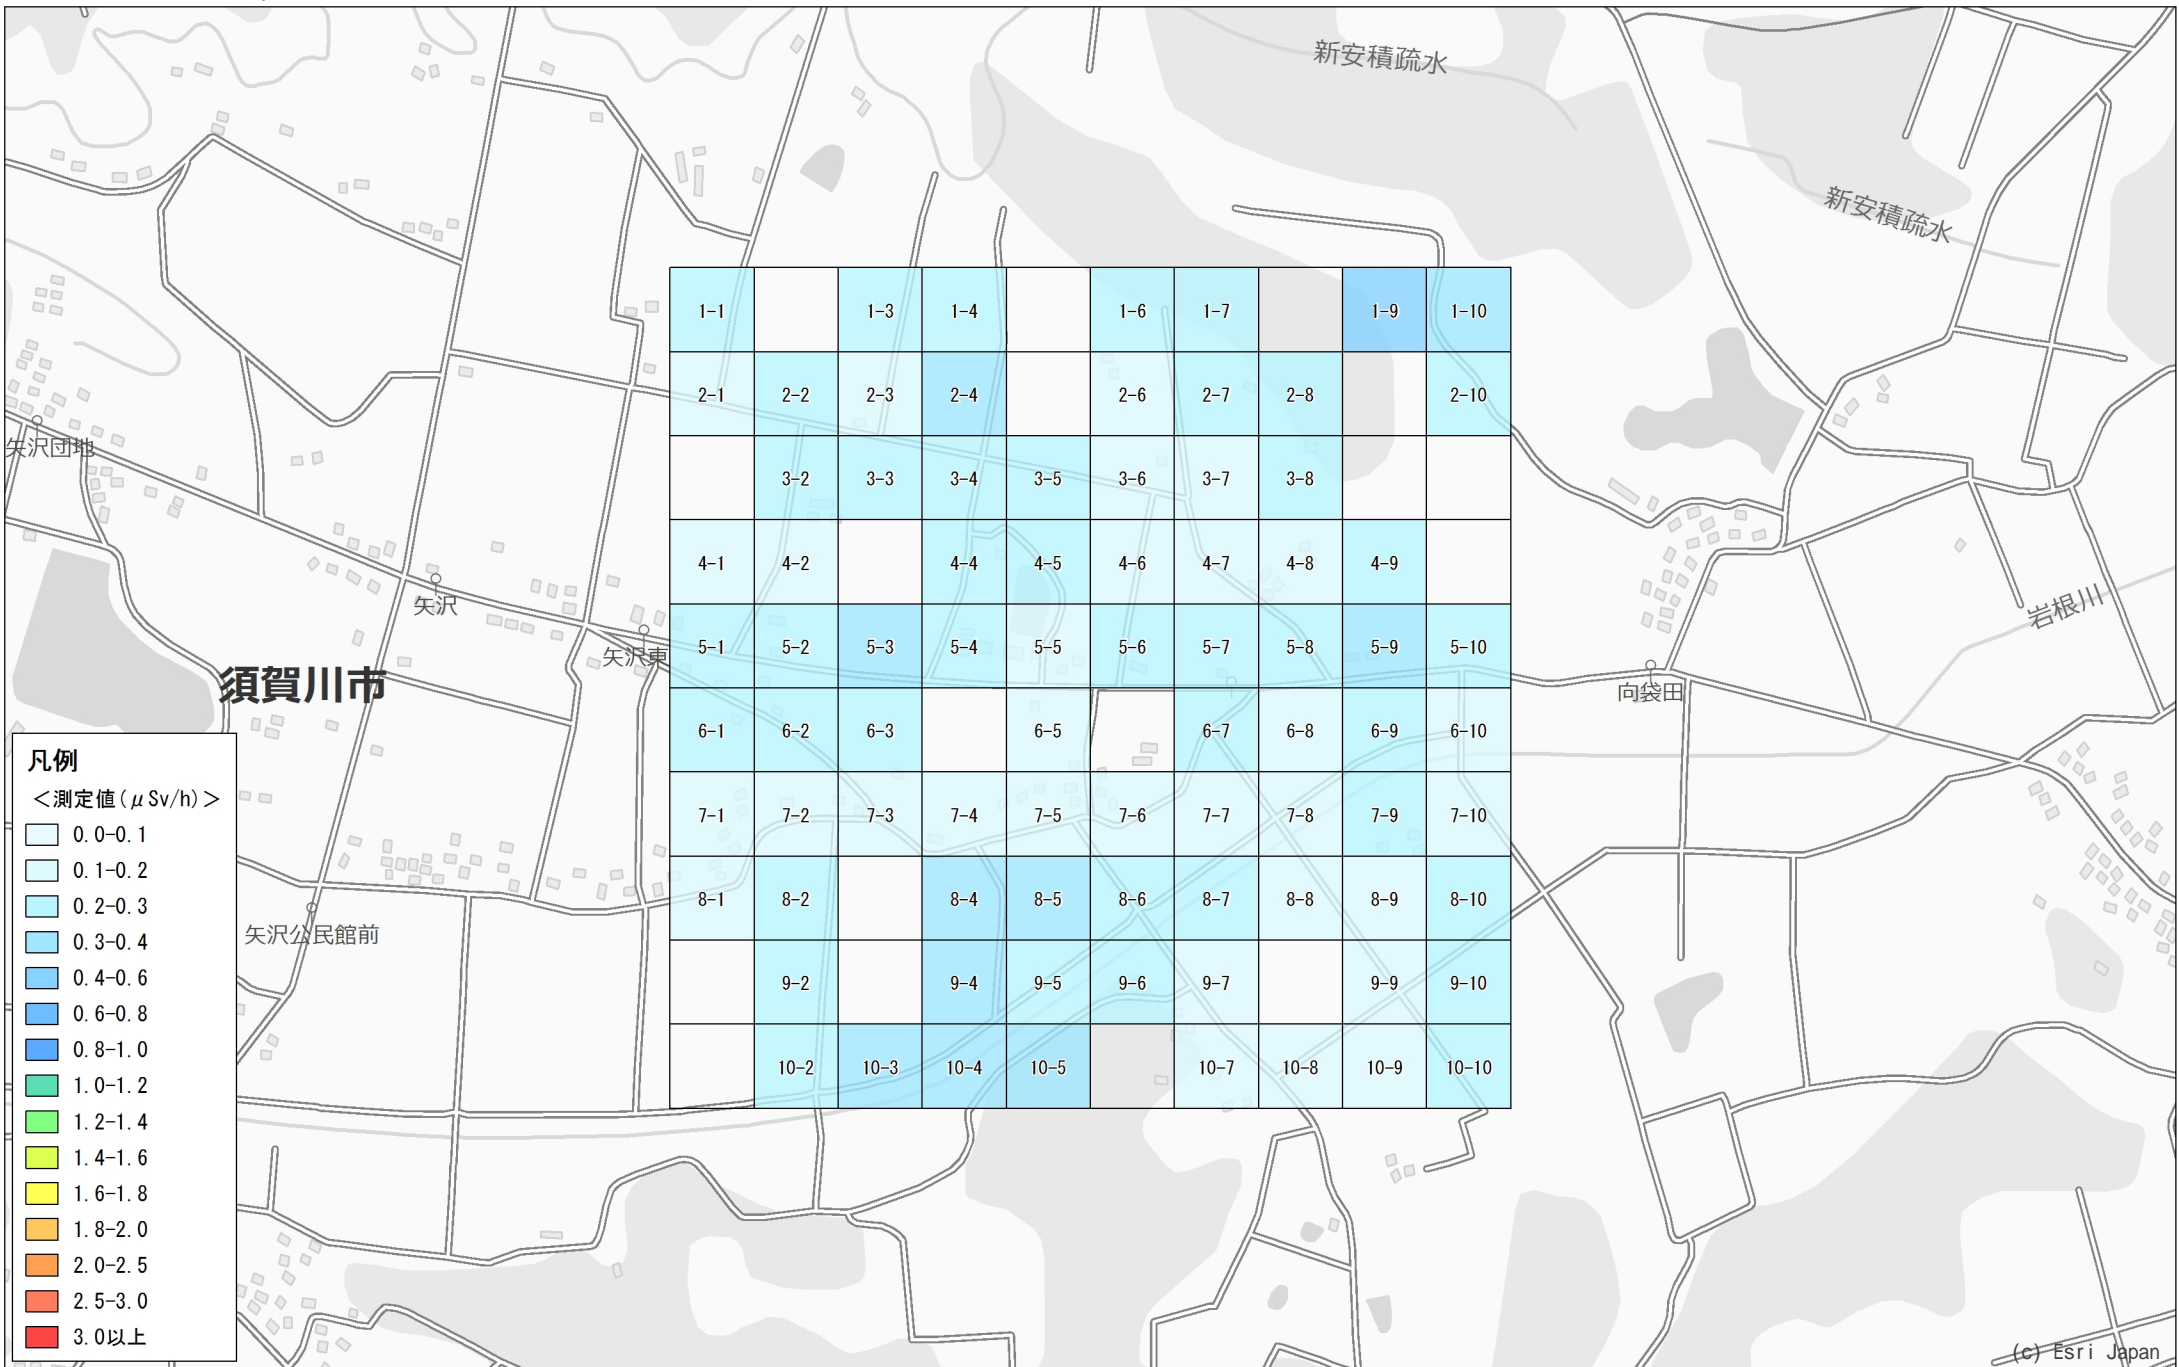

平成26年度 福島県環境放射線モニタリング・メッシュ調査（詳細調査）結果

No. 123 須賀川市 矢沢木曾付近 1.0km×1.0km

調査月日：11月8日, 10日, 11日

- 凡例
<測定値 (μSv/h)>
- 0.0-0.1
 - 0.1-0.2
 - 0.2-0.3
 - 0.3-0.4
 - 0.4-0.6
 - 0.6-0.8
 - 0.8-1.0
 - 1.0-1.2
 - 1.2-1.4
 - 1.4-1.6
 - 1.6-1.8
 - 1.8-2.0
 - 2.0-2.5
 - 2.5-3.0
 - 3.0以上