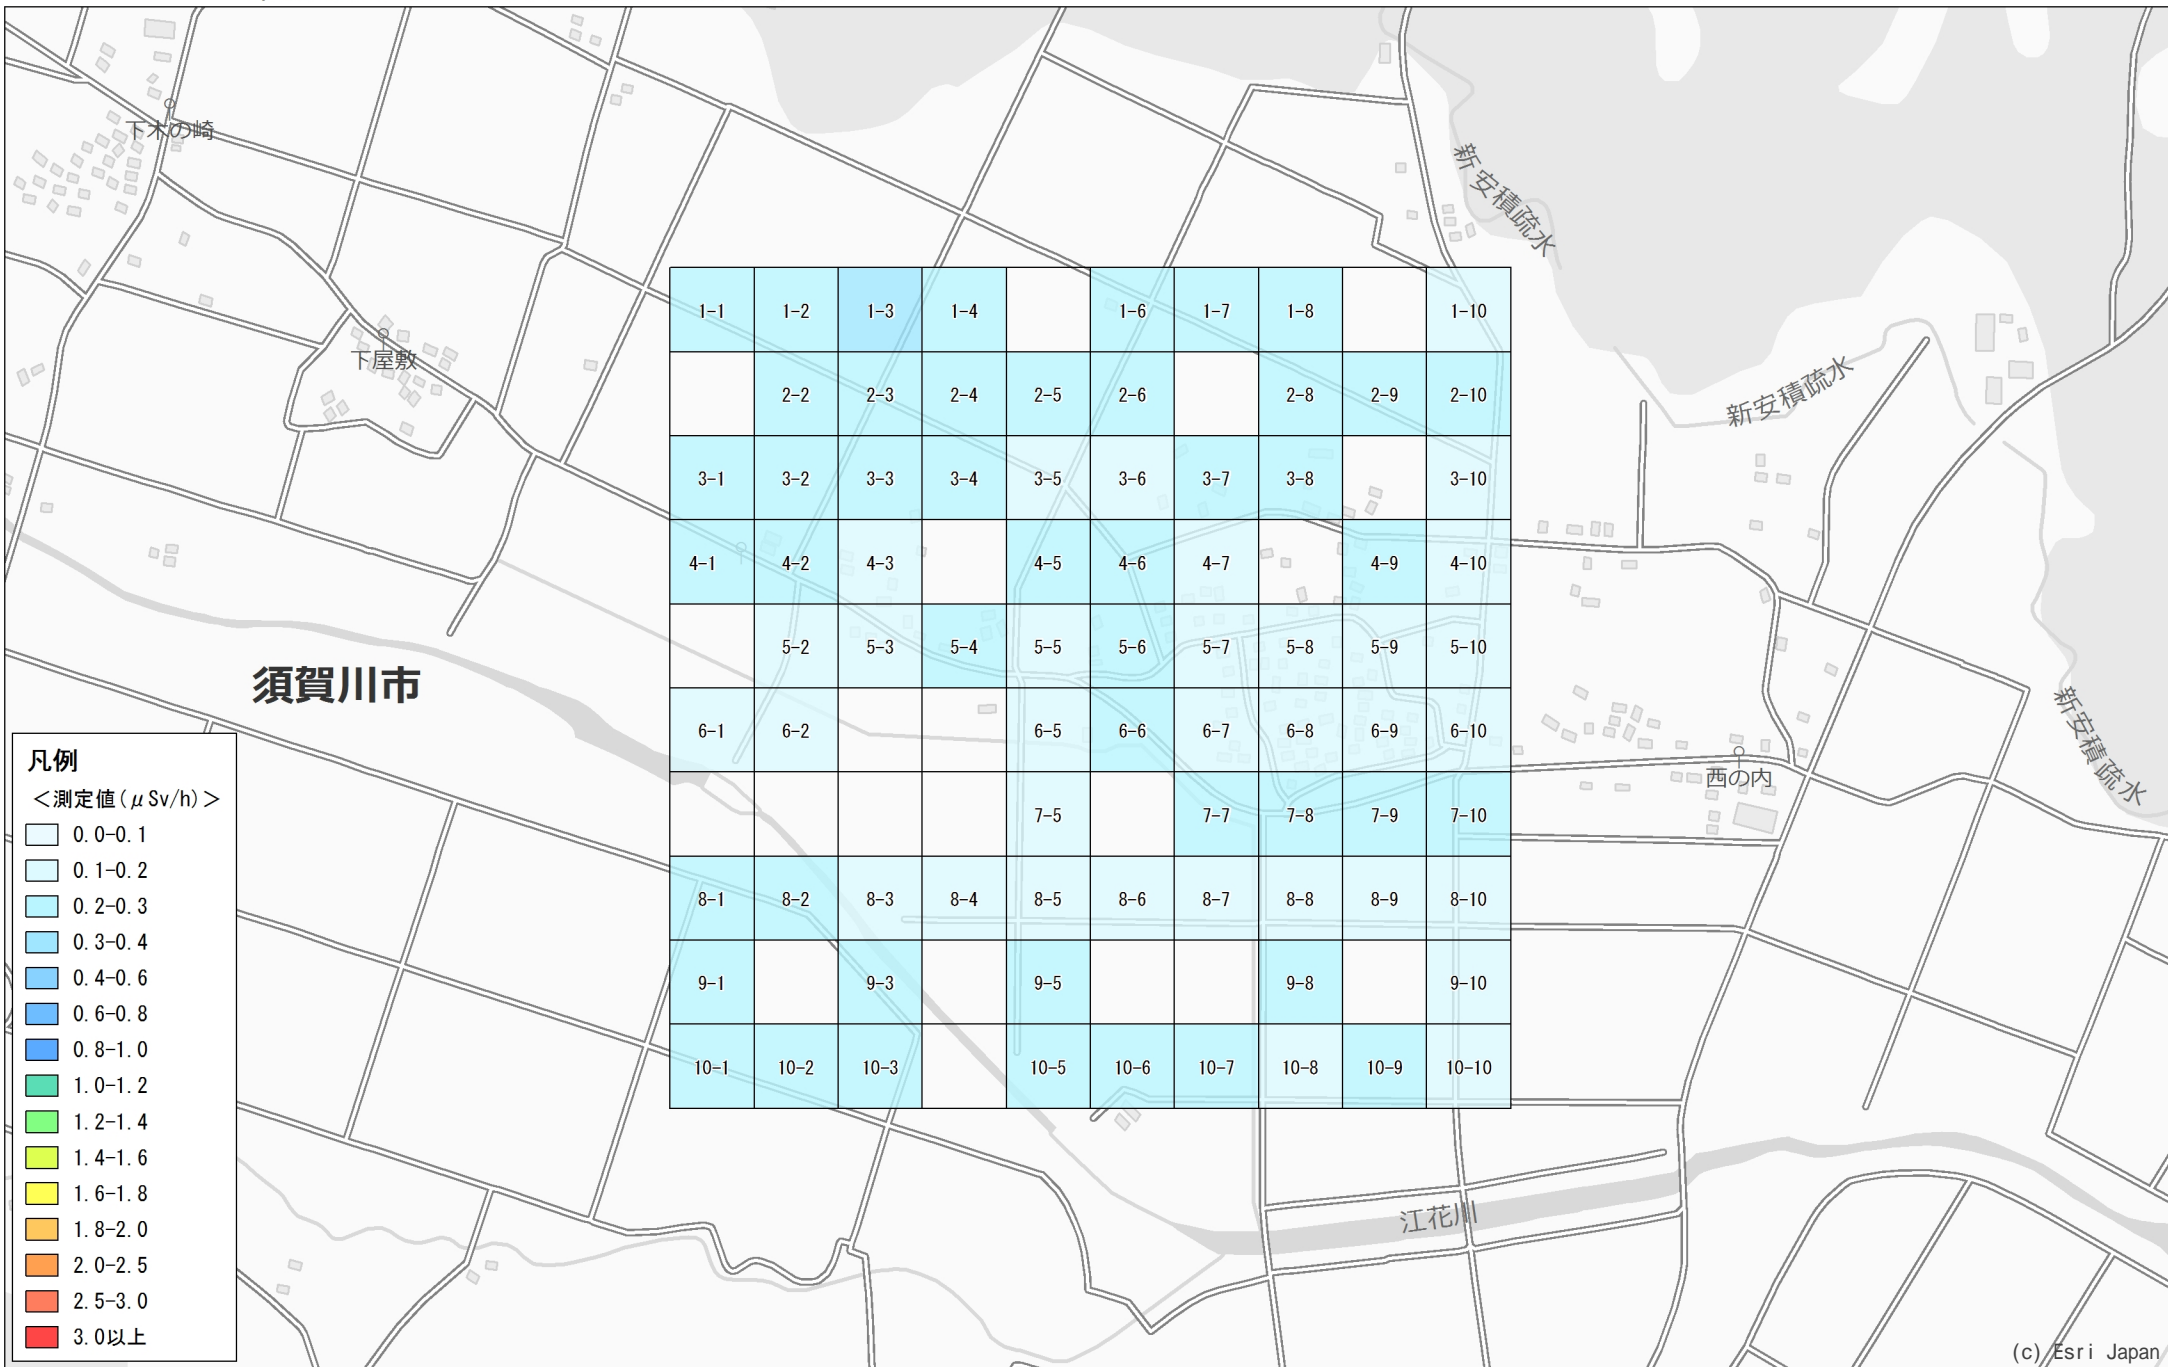

No. 120 須賀川市 泉田宮の前付近 1.0km×1.0km

調査月日：11月5日～7日

- 凡例  
<測定値(μSv/h)>
- 0.0-0.1
  - 0.1-0.2
  - 0.2-0.3
  - 0.3-0.4
  - 0.4-0.6
  - 0.6-0.8
  - 0.8-1.0
  - 1.0-1.2
  - 1.2-1.4
  - 1.4-1.6
  - 1.6-1.8
  - 1.8-2.0
  - 2.0-2.5
  - 2.5-3.0
  - 3.0以上