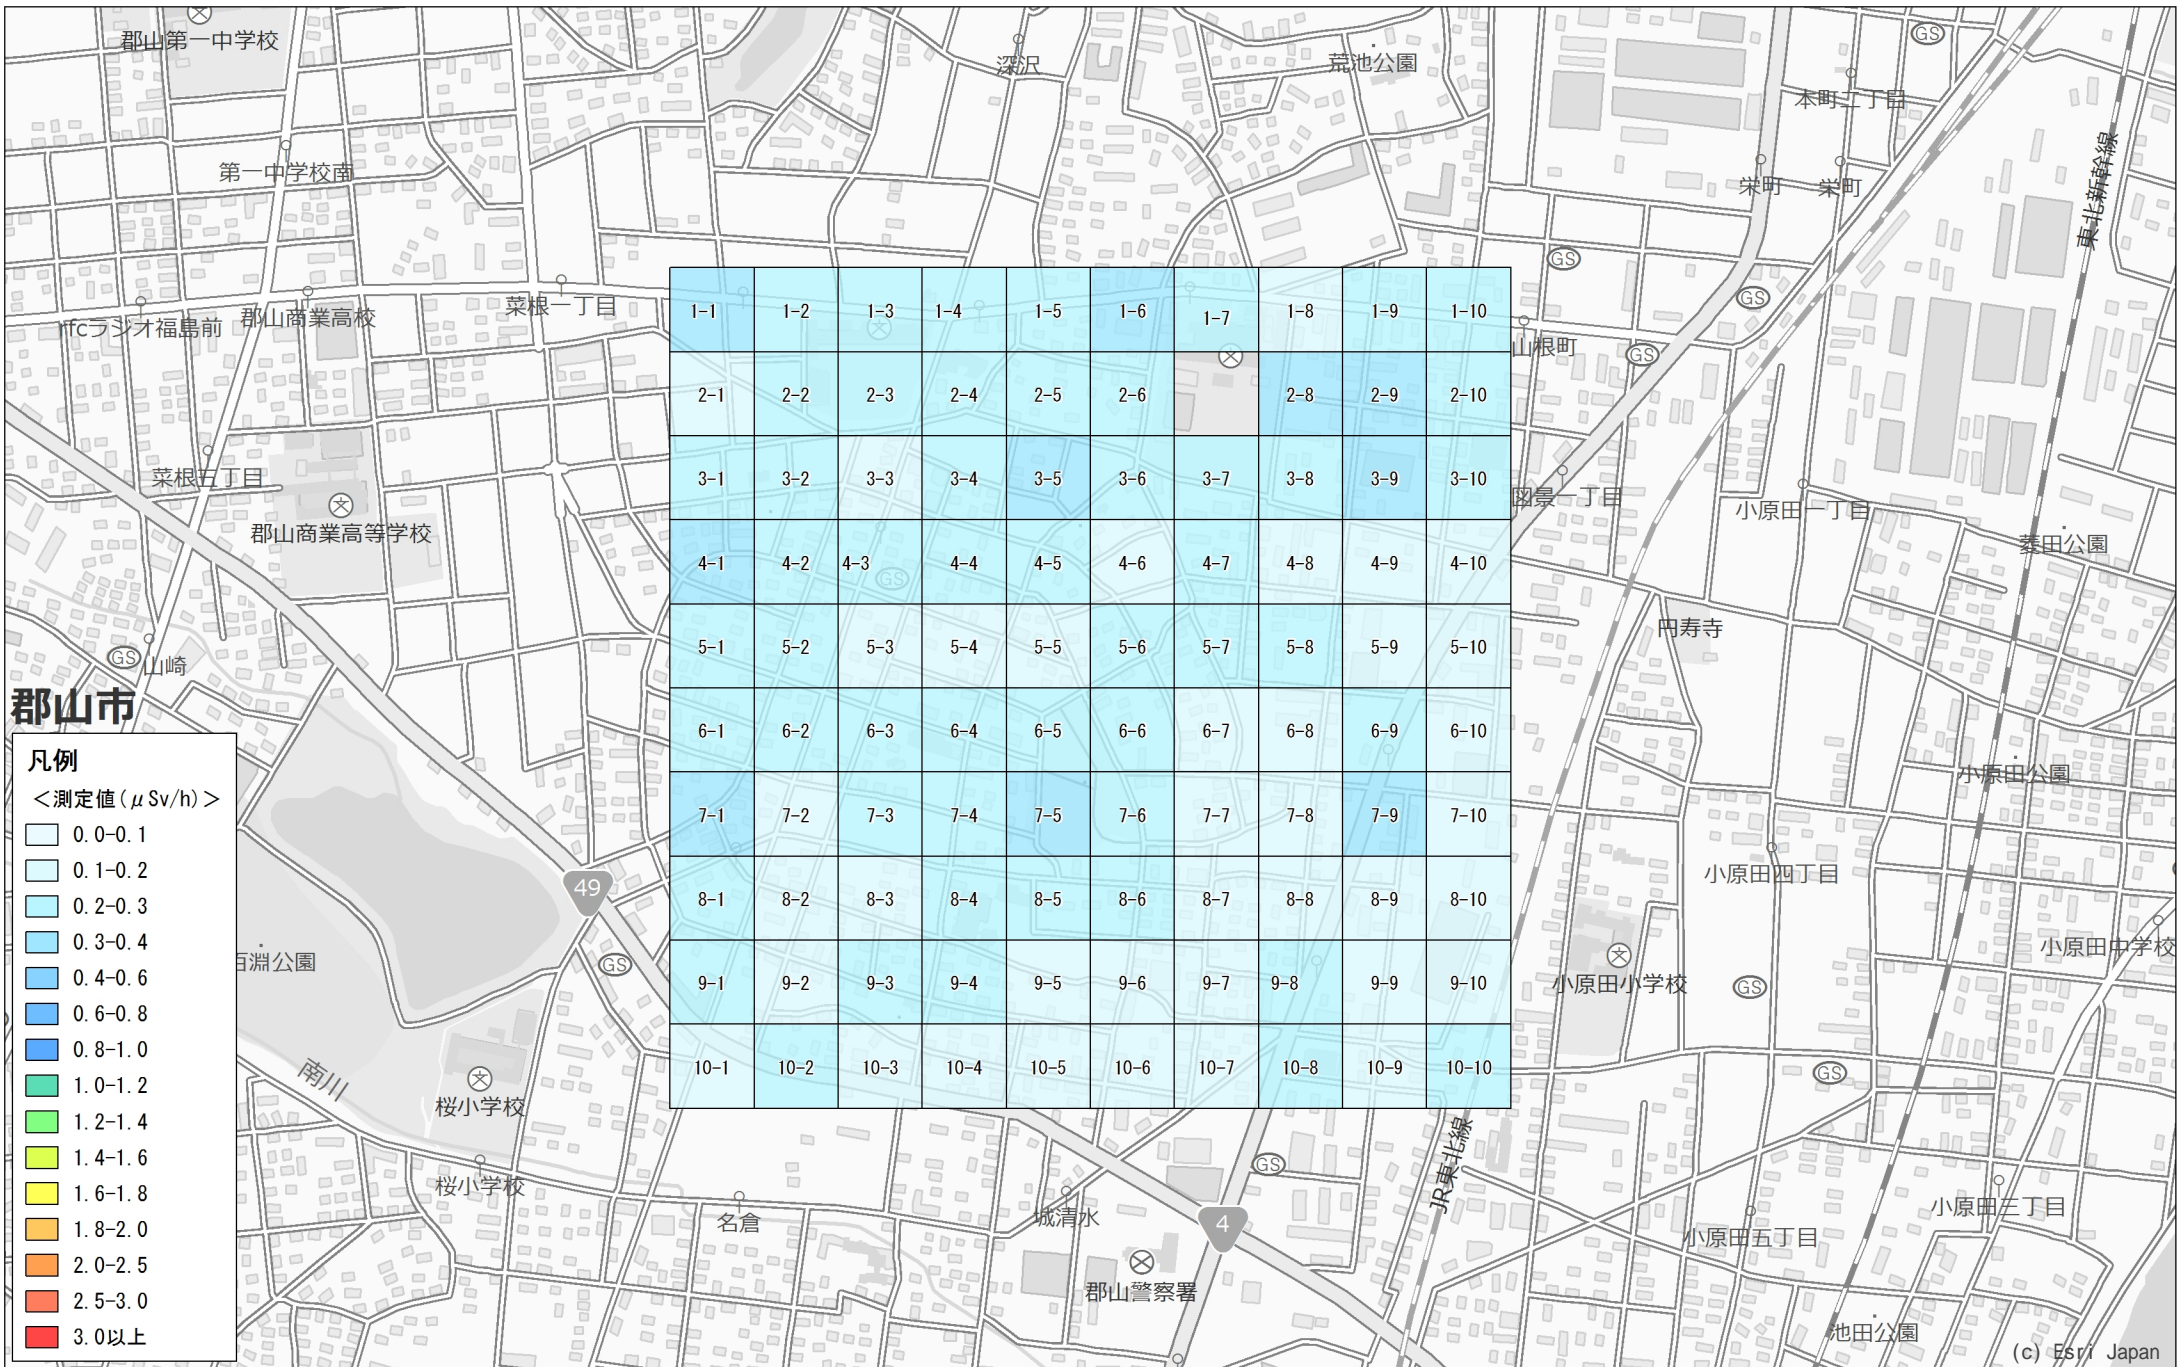

平成26年度 福島県環境放射線モニタリング・メッシュ調査（詳細調査）結果

No. 106

郡山市

七ツ池町付近

1.0km×1.0km

調査月日：10月20日～22日, 11月17日

1-1	1-2	1-3	1-4	1-5	1-6	1-7	1-8	1-9	1-10
2-1	2-2	2-3	2-4	2-5	2-6	2-7	2-8	2-9	2-10
3-1	3-2	3-3	3-4	3-5	3-6	3-7	3-8	3-9	3-10
4-1	4-2	4-3	4-4	4-5	4-6	4-7	4-8	4-9	4-10
5-1	5-2	5-3	5-4	5-5	5-6	5-7	5-8	5-9	5-10
6-1	6-2	6-3	6-4	6-5	6-6	6-7	6-8	6-9	6-10
7-1	7-2	7-3	7-4	7-5	7-6	7-7	7-8	7-9	7-10
8-1	8-2	8-3	8-4	8-5	8-6	8-7	8-8	8-9	8-10
9-1	9-2	9-3	9-4	9-5	9-6	9-7	9-8	9-9	9-10
10-1	10-2	10-3	10-4	10-5	10-6	10-7	10-8	10-9	10-10

- 凡例
- <測定値 (μSv/h)>
- 0.0-0.1
  - 0.1-0.2
  - 0.2-0.3
  - 0.3-0.4
  - 0.4-0.6
  - 0.6-0.8
  - 0.8-1.0
  - 1.0-1.2
  - 1.2-1.4
  - 1.4-1.6
  - 1.6-1.8
  - 1.8-2.0
  - 2.0-2.5
  - 2.5-3.0
  - 3.0以上