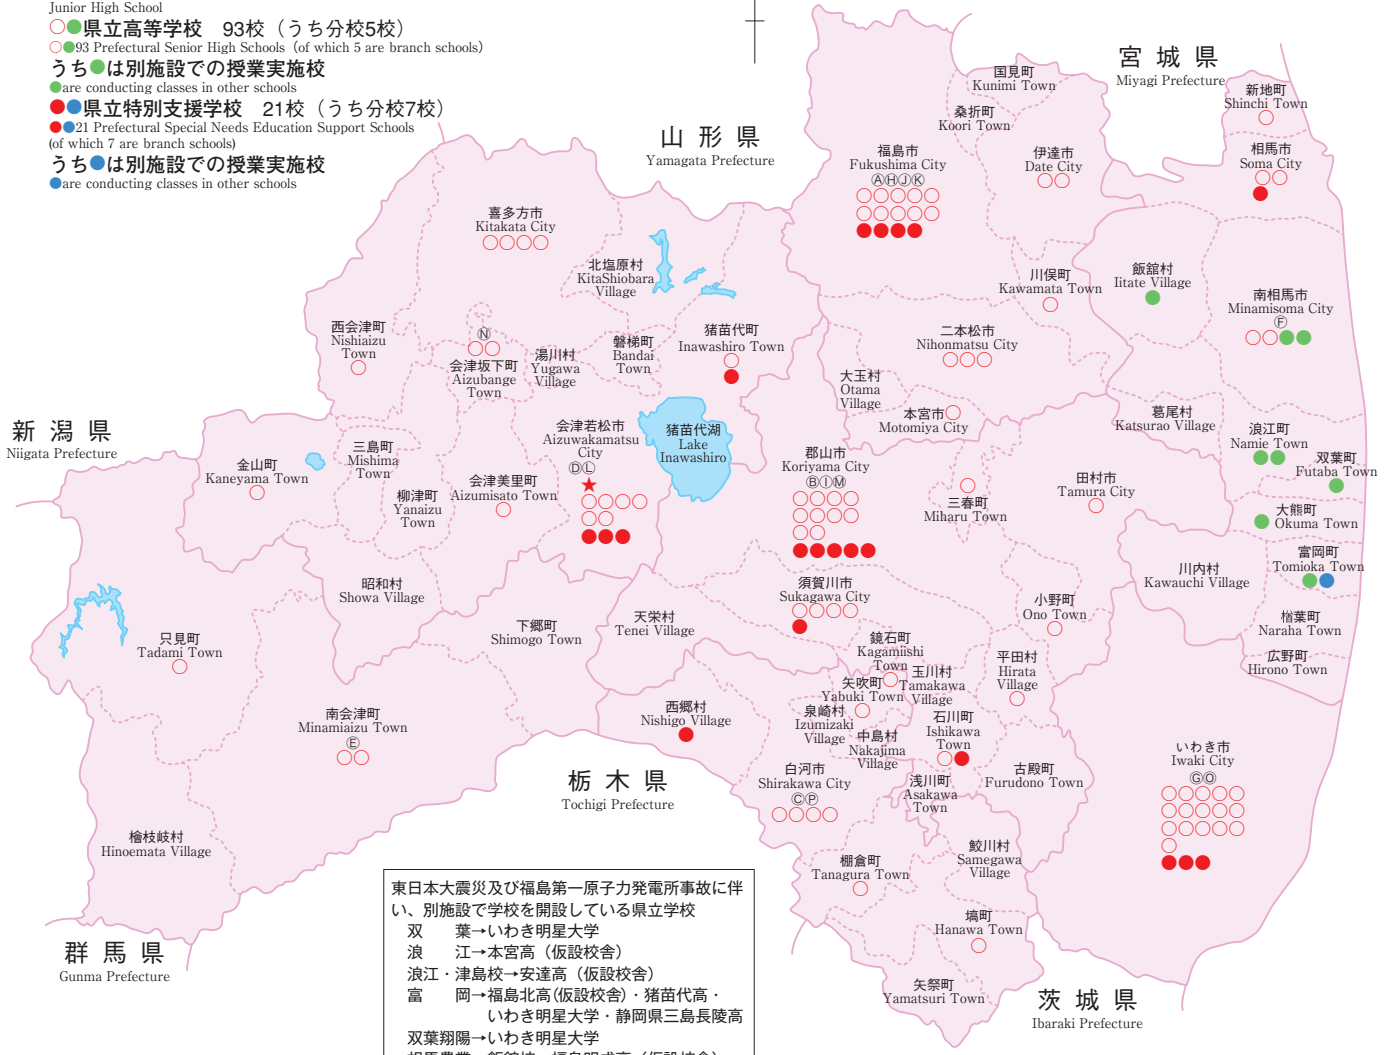

27 県教育機関・県立学校等の配置図

Location of Prefectural Educational Facilities

平成25年4月1日現在
(As of April 1, 2013)

- ①～⑧ 教育事務所 7か所
Local Education Offices
- ⑨～⑰ 教育機関 9か所
Educational Institutions
- ★ 県立中学校 1校
Junior High School
- 県立高等学校 93校 (うち分校5校)
93 Prefectural Senior High Schools (of which 5 are branch schools)
- うち●は別施設での授業実施校
are conducting classes in other schools
- 県立特別支援学校 21校 (うち分校7校)
21 Prefectural Special Needs Education Support Schools (of which 7 are branch schools)
- うち●は別施設での授業実施校
are conducting classes in other schools

東日本大震災及び福島第一原子力発電所事故に伴い、別施設で学校を開設している県立学校

- 双葉→いわき明星大学
- 浪江→本宮高 (仮設校舎)
- 浪江・津島校→安達高 (仮設校舎)
- 富岡→福島北高 (仮設校舎)・猪苗代高・いわき明星大学・静岡県三島長陵高
- 双葉翔陽→いわき明星大学
- 相馬農業・飯館村→福島明成高 (仮設校舎)
- 小高商→原町高 (仮設校舎)
- 小高工→南相馬市サッカー場 (仮設校舎)
- 富岡養護→鶴学校分校 (仮設校舎)