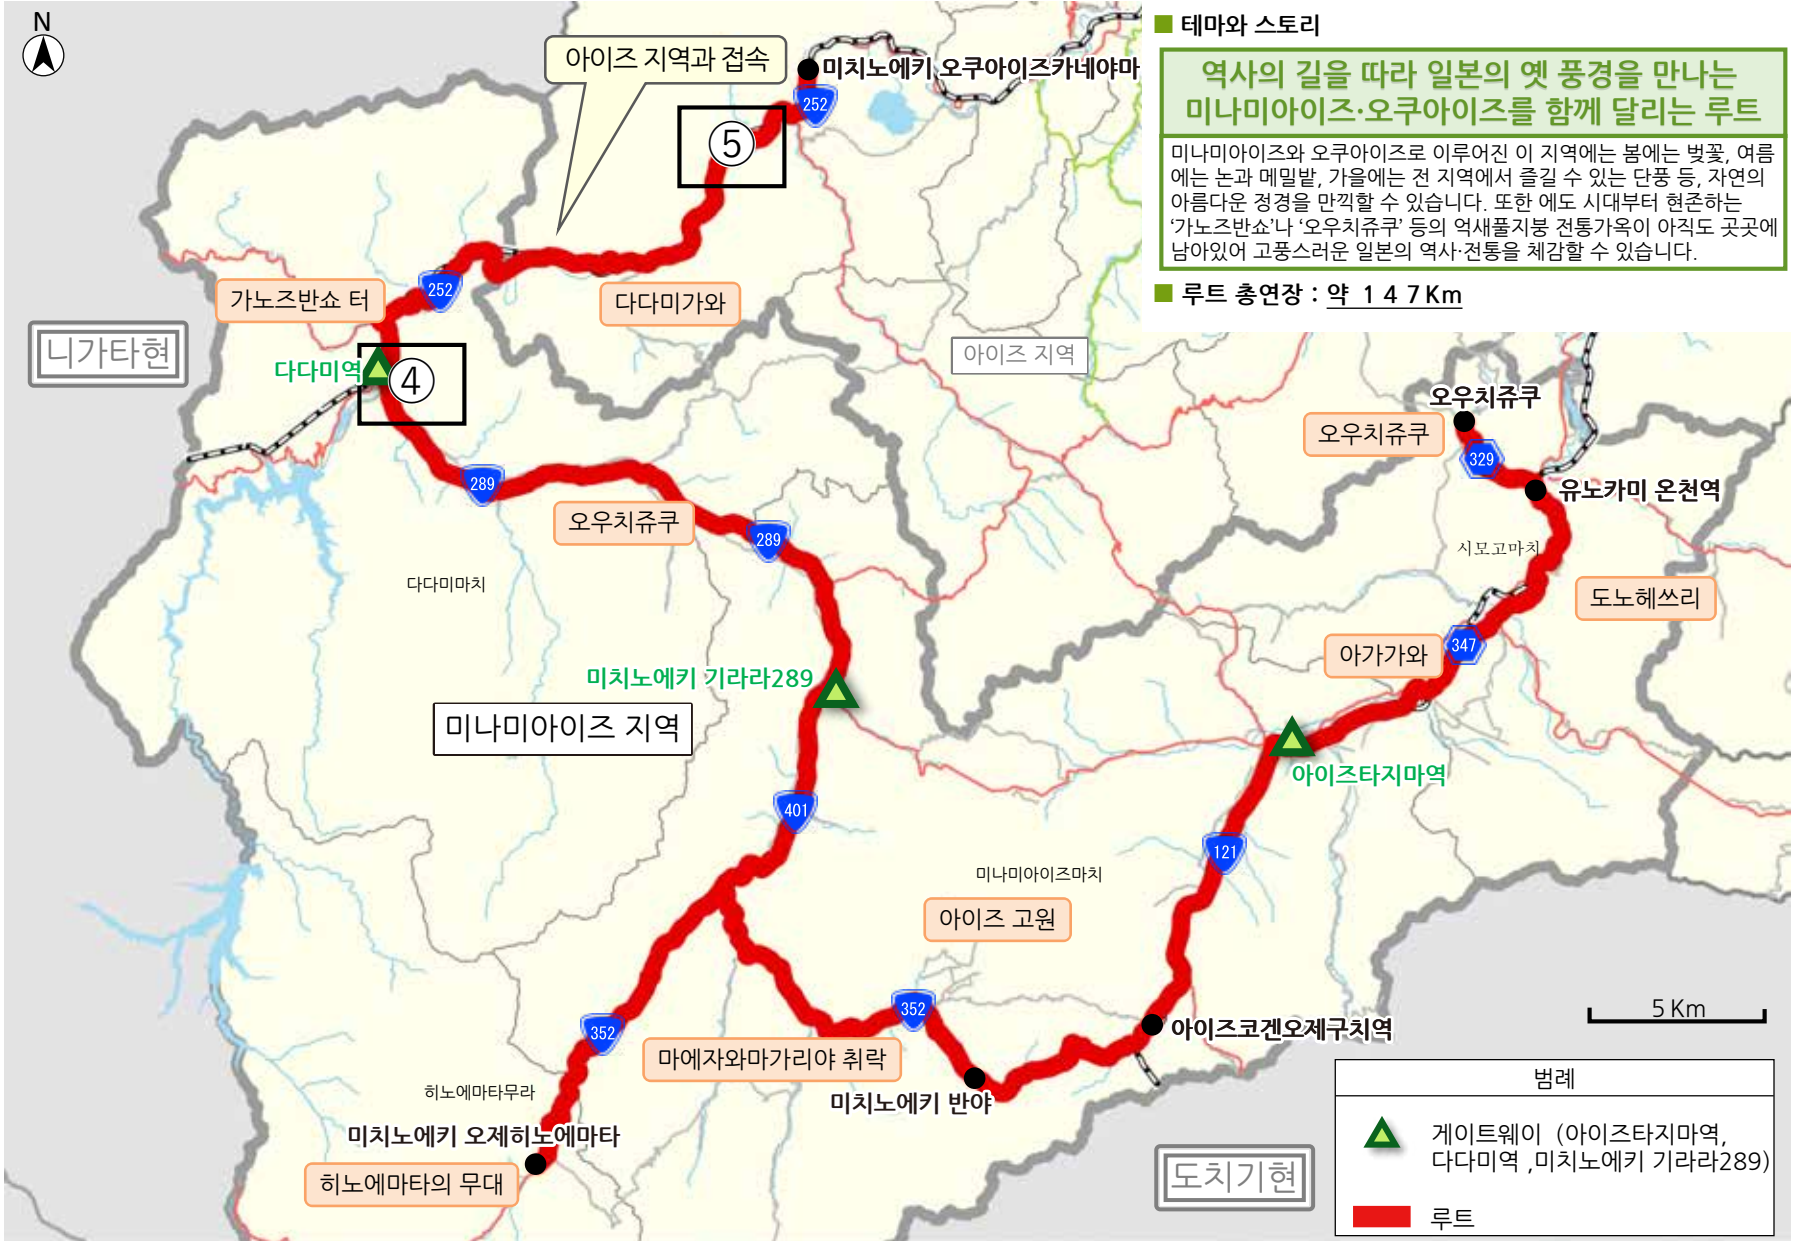

후쿠시마현 광역 사이클링 루트 《미나미아이즈 지역》

아이즈 지역과 접속

5

니가타현

4

미나미아이즈 지역

도치기현

5 Km