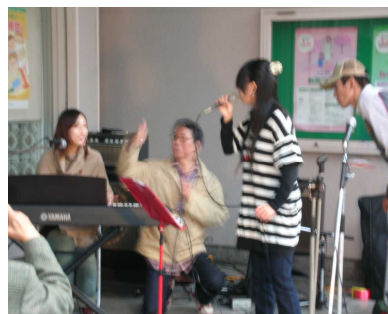

歩いて暮らせるまちづくりいわき地区社会実験

歩いてみなくちゃわからない! ~いわきまちなか新発見~

いわき街なかコンサート in T A I R A

いわき市平の中心市街地の中の 10 会場で、ストリートミュージシャンの生演奏が響き渡り、活気に包まれました。10月27日はあいにくのお天気にもかかわらず多くの人で賑わいました。