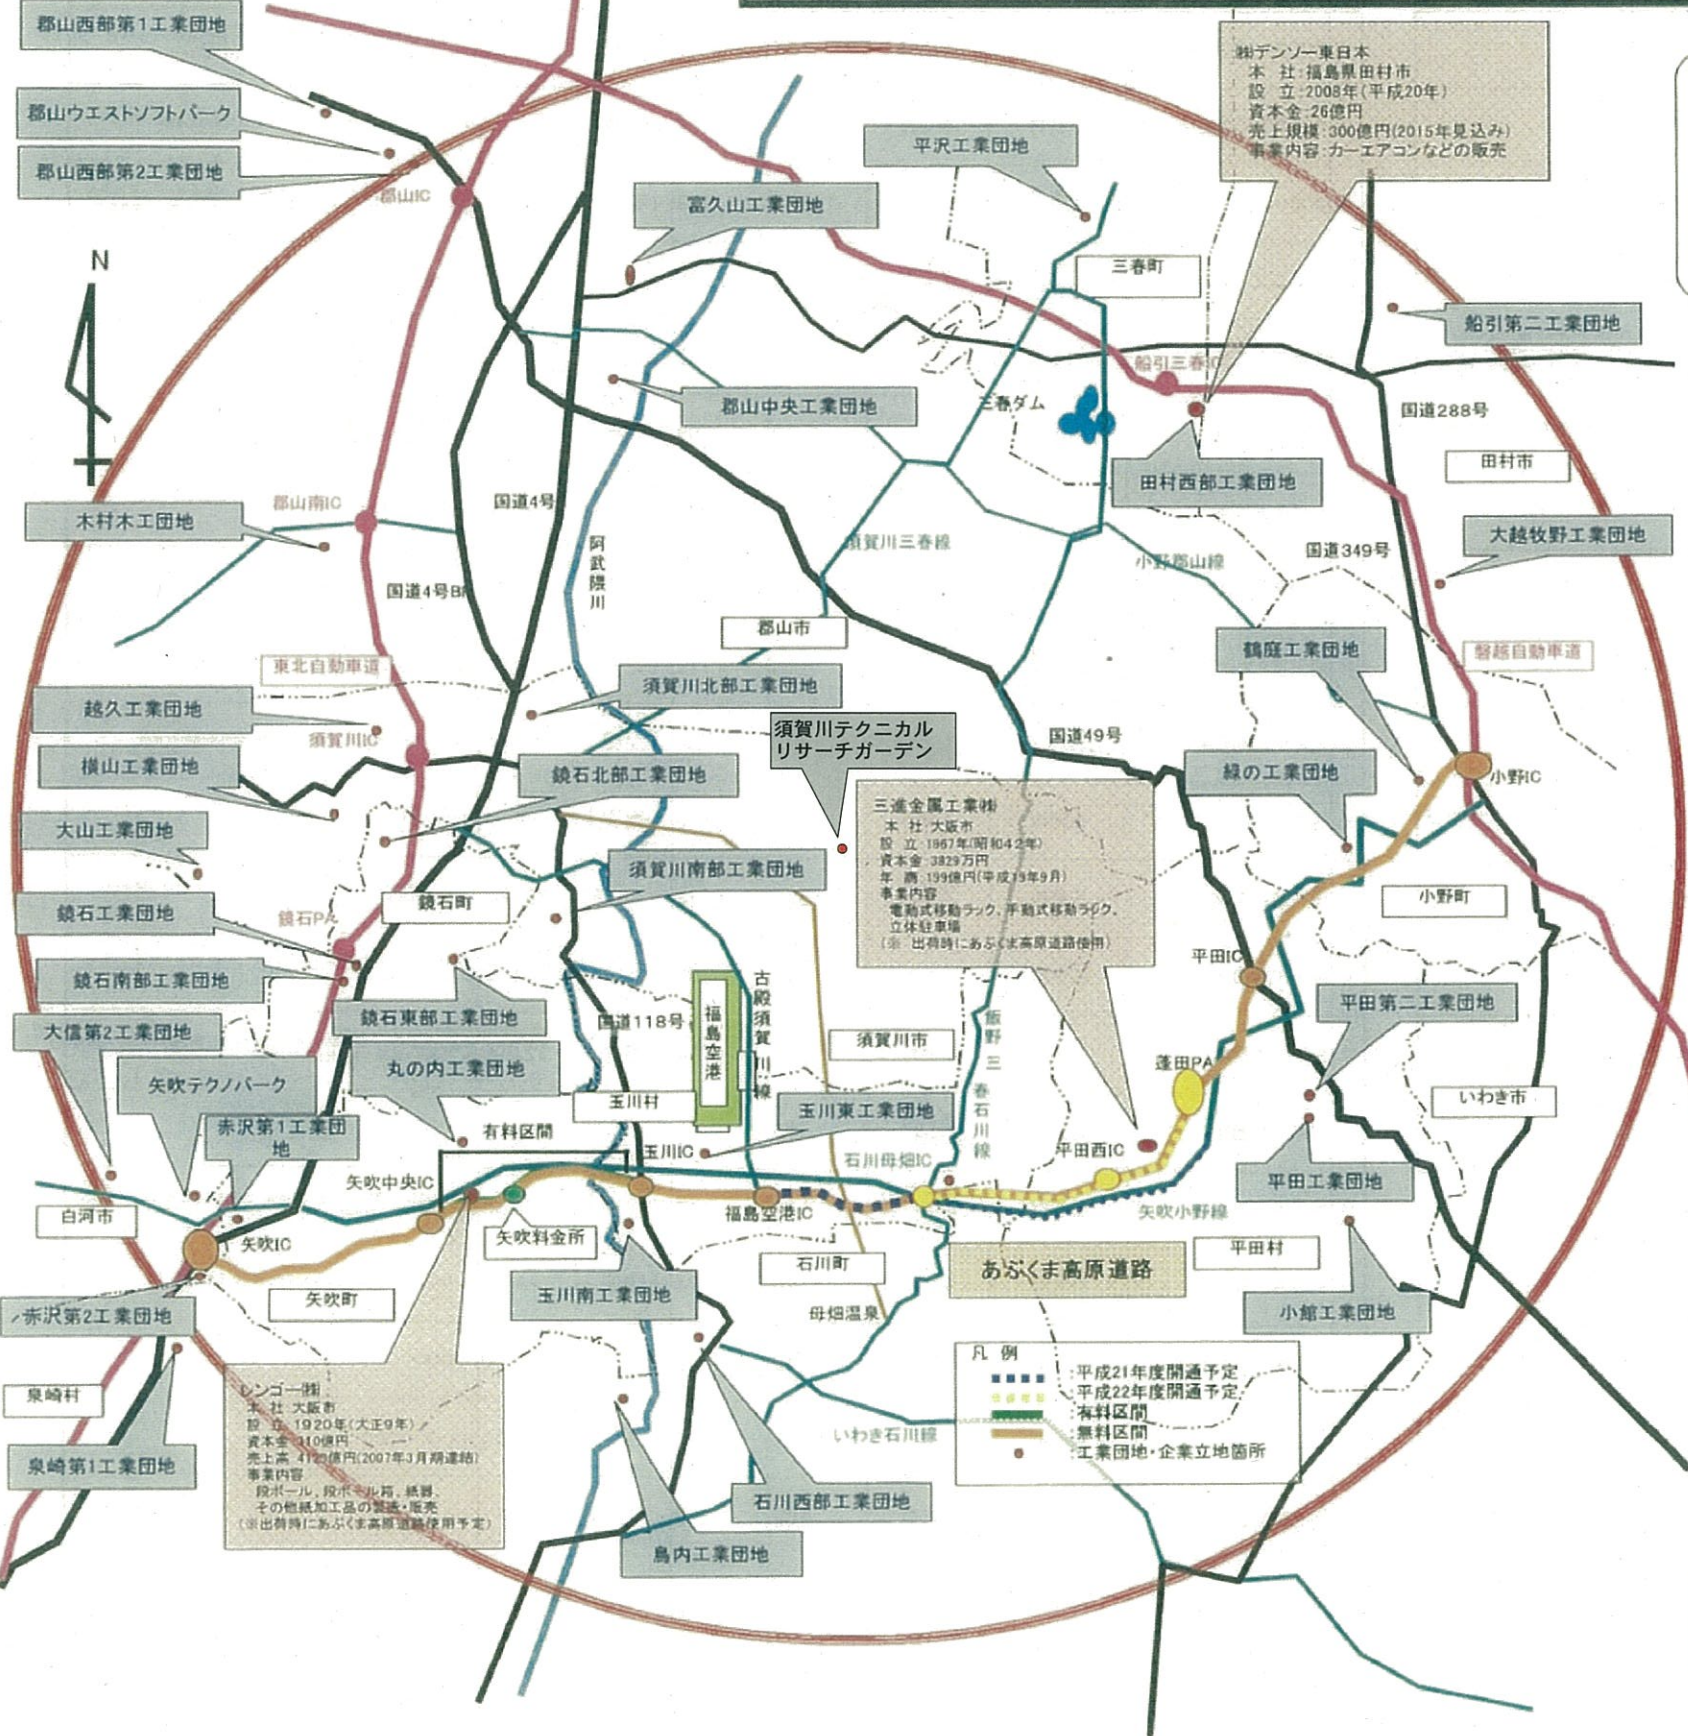

あぶくま高原道路沿線 工業団地マップ

H20.5月22日現在

あぶくま地域は、災害に強く、強固な地盤を持ち、東北自動車道、磐越自動車道を結ぶ「あぶくま高原道路」などの便利な高速交通網を持った良好な立地条件の工業団地が数多く存在しています。関東圏からも近く、福島空港へのアクセスも便利です。「あぶくま高原道路」の整備により「福島空港」から1時間で行けるエリアが広がり、大きなビジネスチャンスとなります。現在、平成22年度の全線開通を目指し鋭意施工中です。