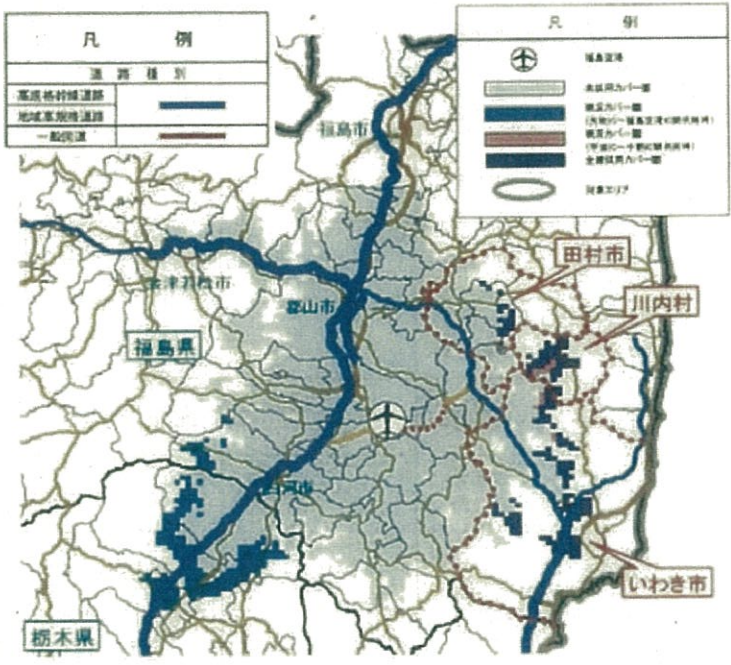

データ：道路交通センサス旅行速度、DRMデータ
お問い合わせは・・・
福島県の工業団地について
福島県 商工労働部 企業立地課
〒960-8670 福島県福島市杉妻町2-16(県庁西庁舎10階)
TEL: 024-521-7280(企業の立地相談)
TEL: 024-521-7882(工場立地法・工業開発条例届出・企業立地促進法)
FAX: 024-521-7935
E-Mail: investment@pref.fukushima.jp

あぶくま地域の工業団地について
福島県 県中地方振興局 地域づくり・商工労働課
〒963-8540 福島県郡山市麓山1-1-1
TEL: 024-935-1292
E-mail: kenchu.chihoushinko@pref.fukushima.jp

あぶくま高原道路について
福島県あぶくま高原自動車道建設事務所
〒963-8201 福島県石川郡平田村大字蓬田新田字金屋27-1
TEL: 0247-55-3546(企画調査)
FAX: 0247-55-3531
E-Mail: abukuma.ken@pref.fukushima.jp