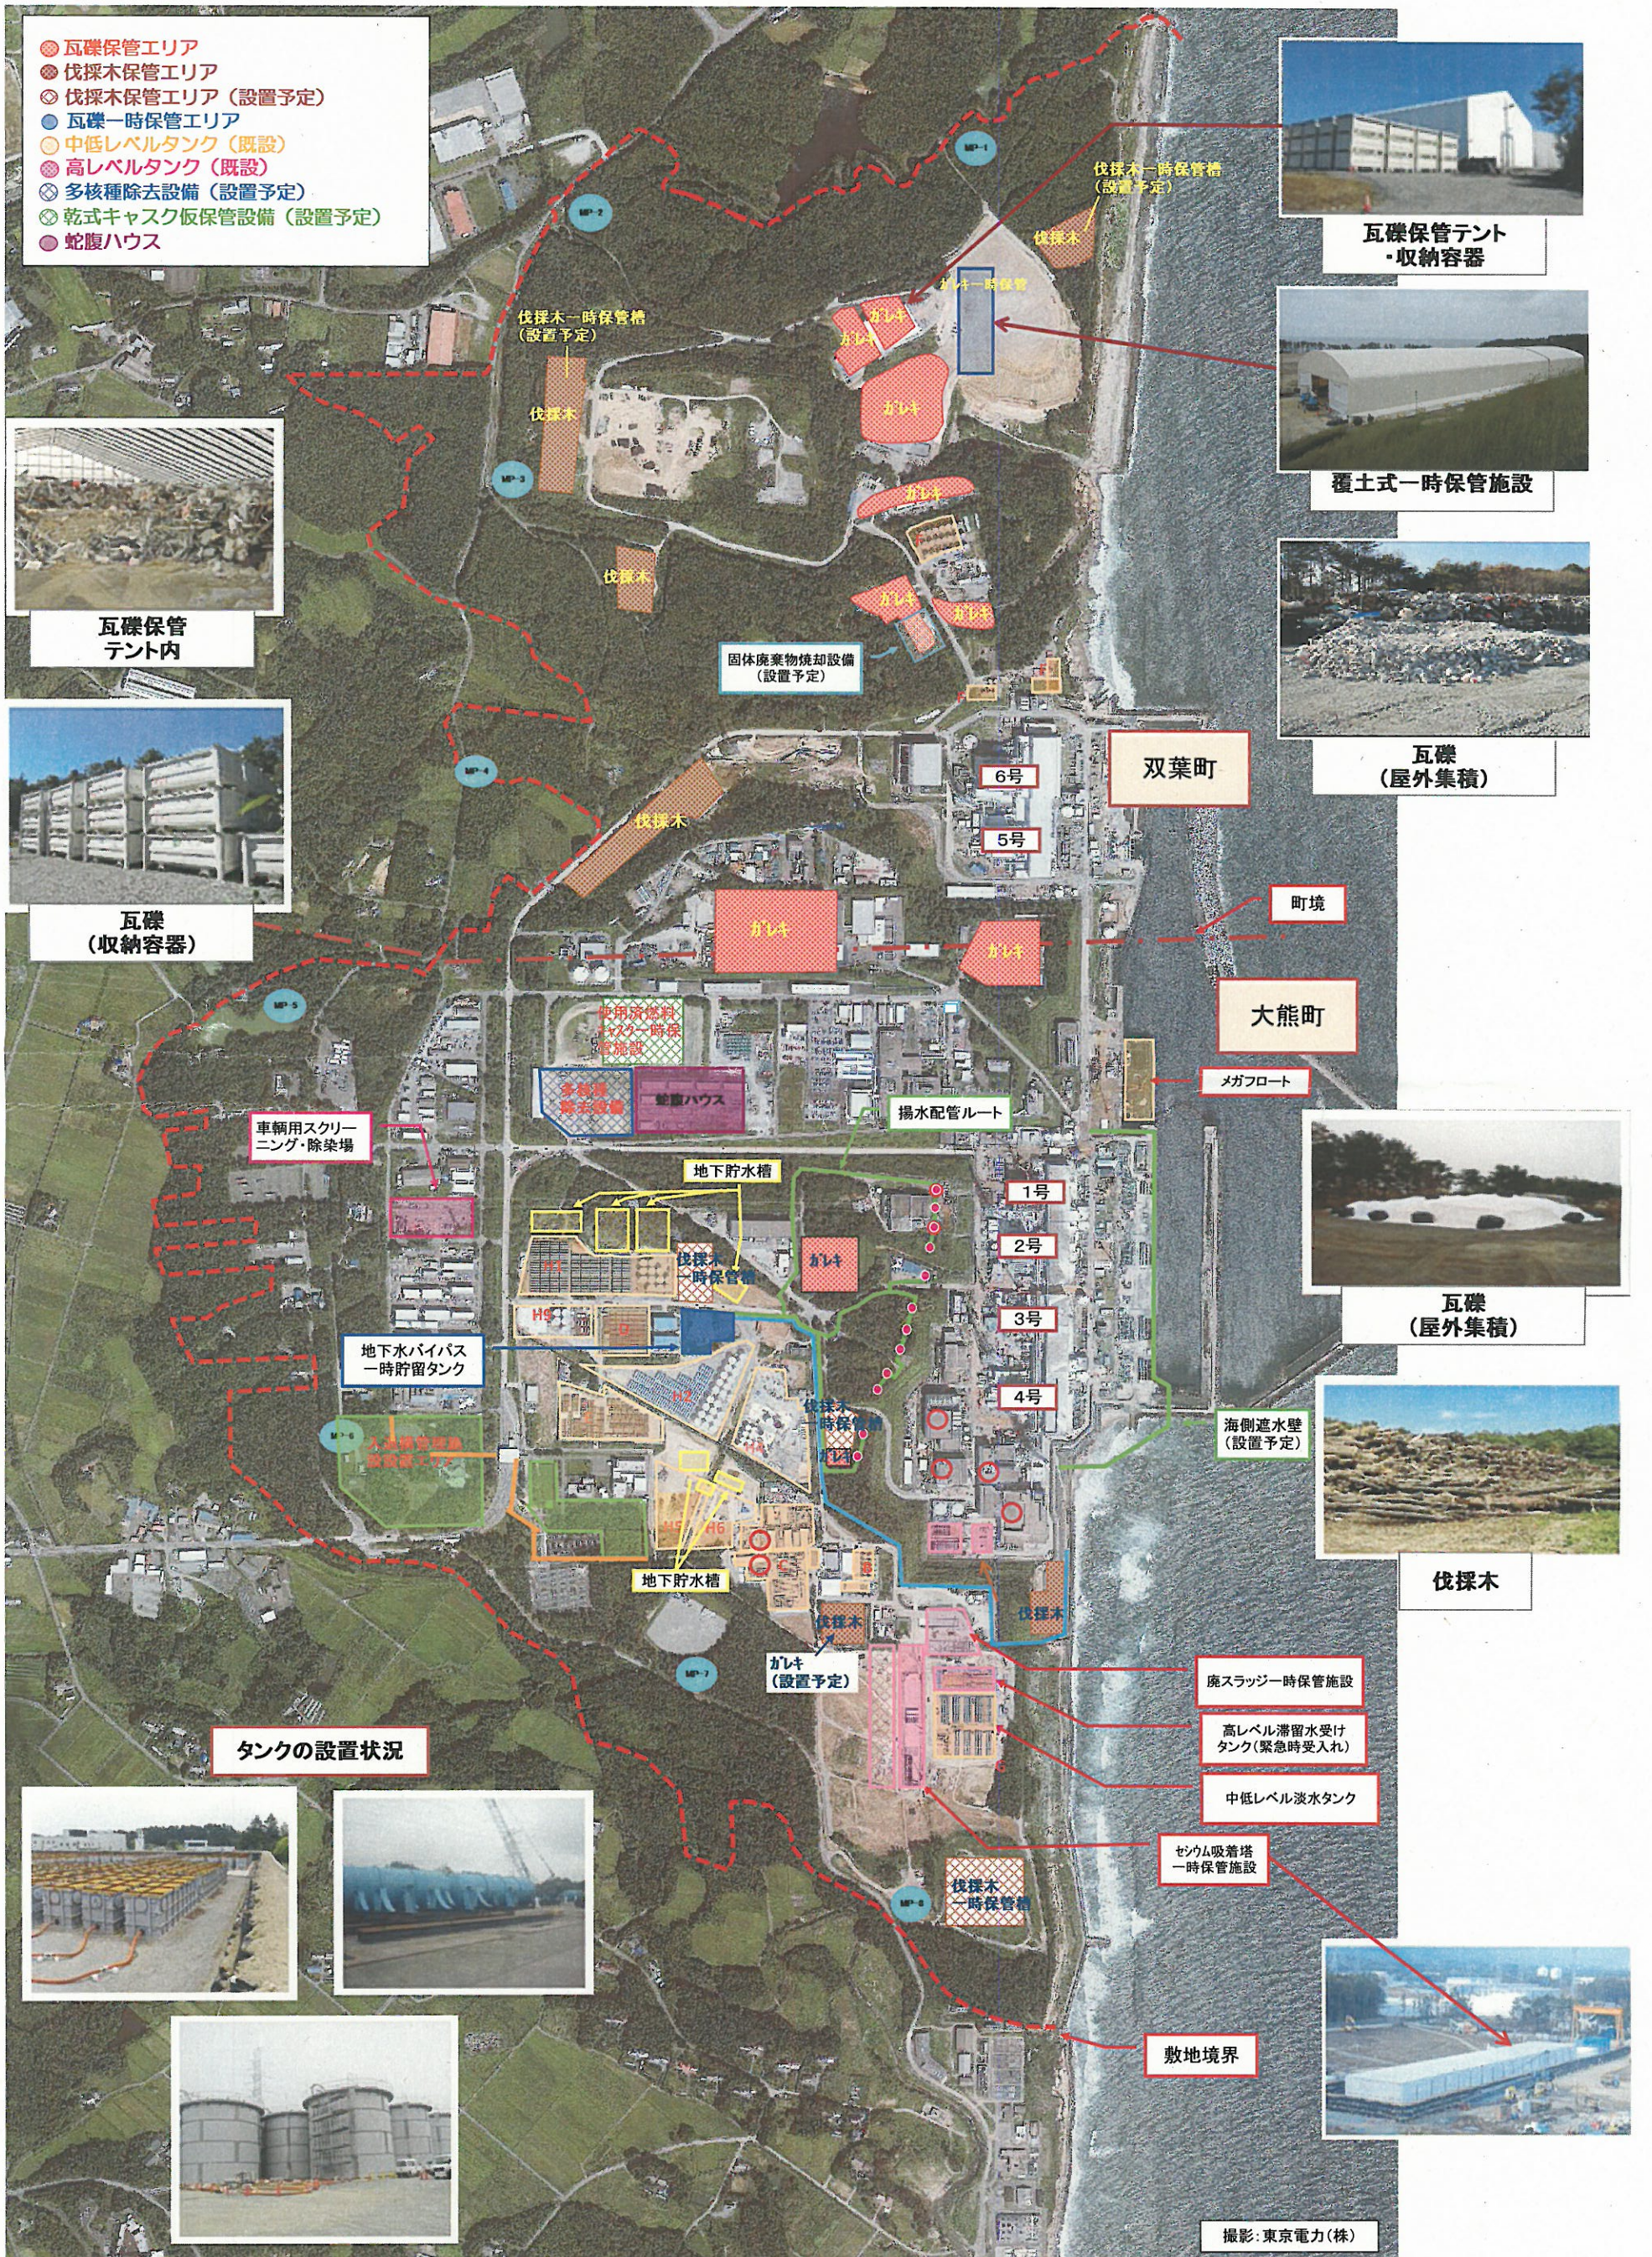

東京電力(株) 福島第一原子力発電所 構内配置図

瓦礫保管テント-収納容器

覆土式一時保管施設

瓦礫(屋外集積)

瓦礫(屋外集積)

伐採木

廃スラッジ一時保管施設