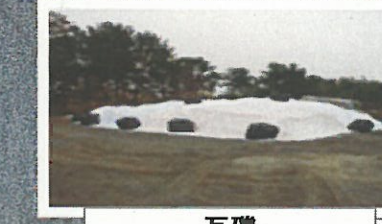

東京電力(株) 福島第一原子力発電所 構内配置図

瓦礫保管テント-収納容器

覆土式一時保管施設

瓦礫(屋外集積)

瓦礫(屋外集積)

伐採木

廃スラッジ一時保管施設