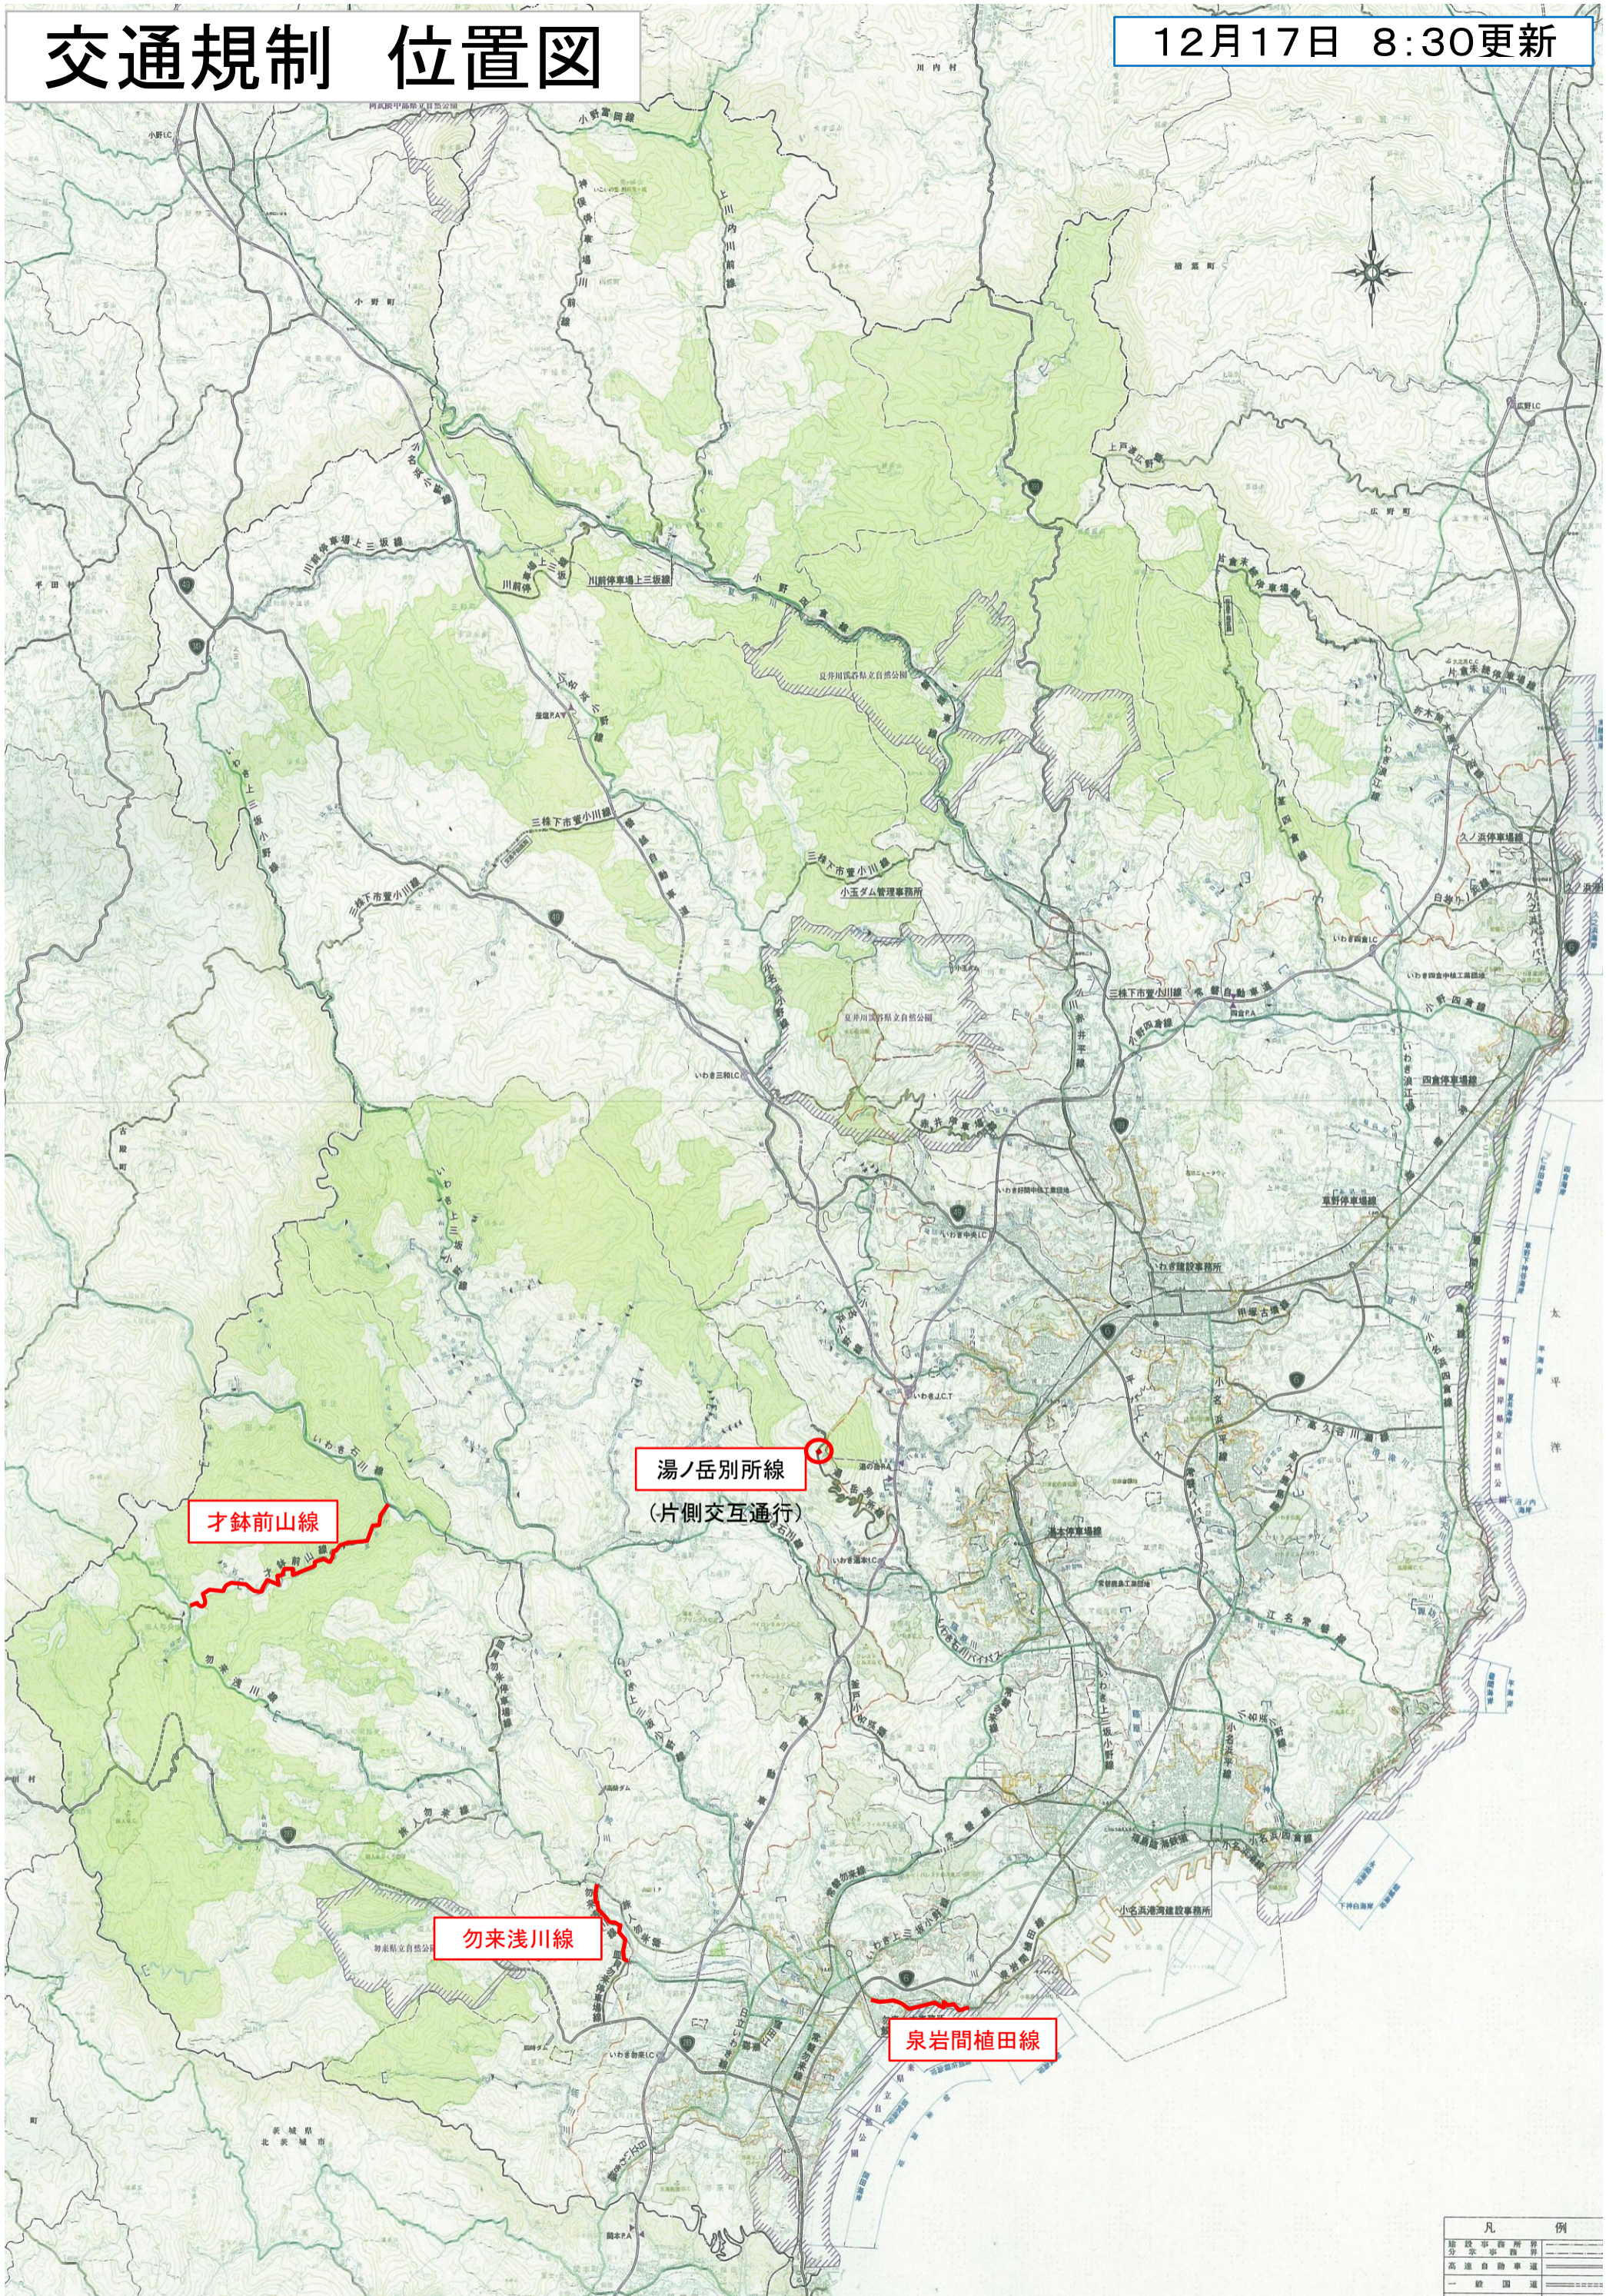

交通規制 位置図

12月17日 8:30更新

凡 例	
施設事務所界	-----
分界事務所界	-----
高速自動車道	=====
一般国道	—————