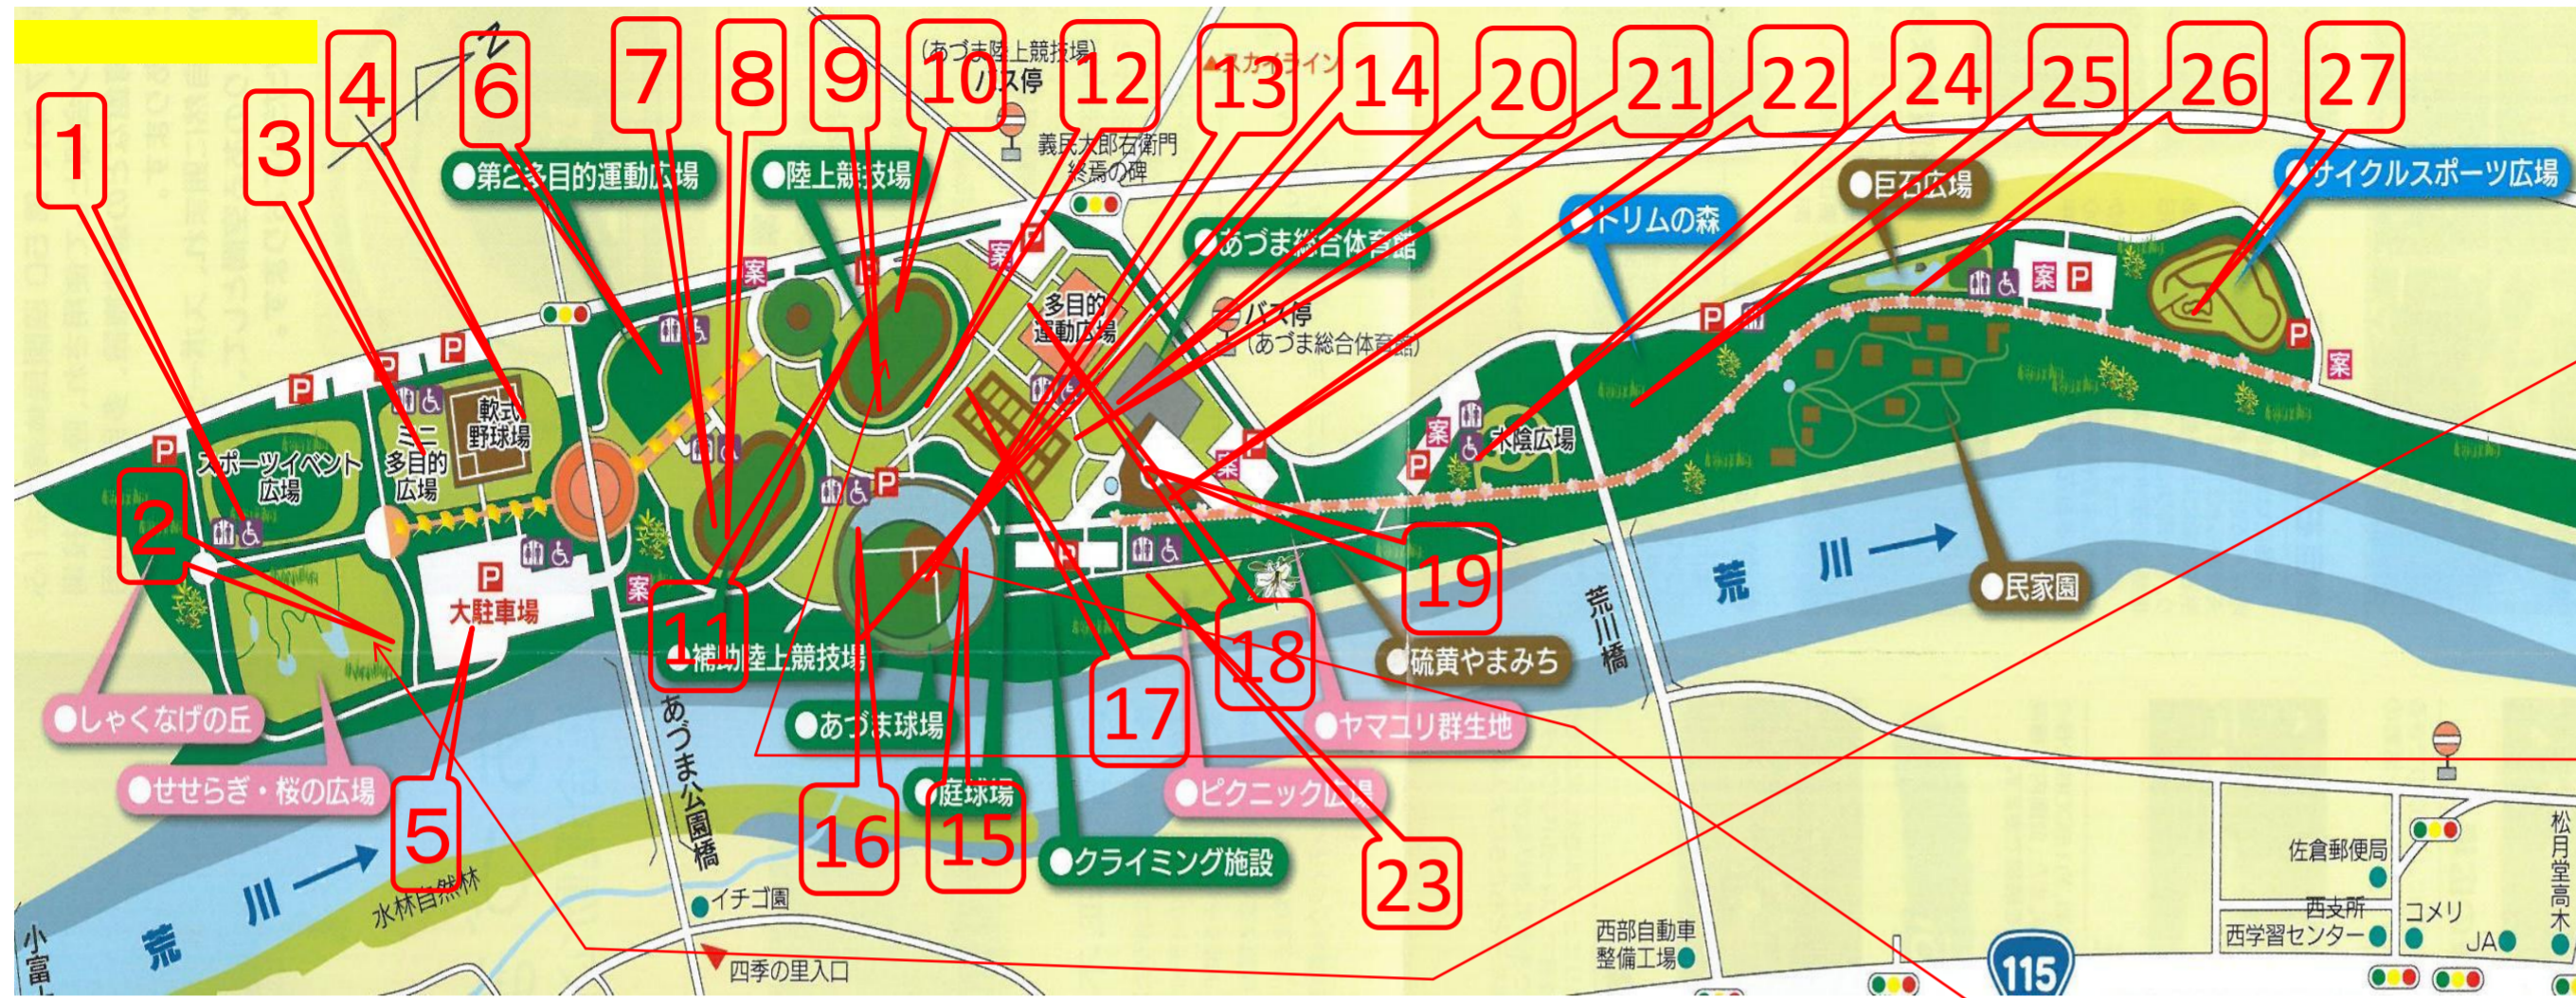

あづま総合運動公園 放射線測定箇所

2 せせらぎ・桜の広場

9 陸上競技場中央部

13 野球場ホームベース

あづま総合運動公園放射線測定結果  
平成23年6月24日  
測定箇所…地表面より1cm、50cm、1mを計測  
単位μSv/h

No	施設名	測定場所	測定高 (cm)	平均値
1	スポーツイベント広場	ゴールポスト前	1	0.52
			50	0.54
			100	0.56
2	せせらぎ・桜の広場	池のベンチ	1	0.76
			50	0.68
			100	0.61
3	ミニ多目的広場	トイレ前2番目のベンチ前	1	0.84
			50	0.94
			100	0.72
4	軟式野球場	バックネット前のホームベースキャッチャー位置	1	0.31
			50	0.30
			100	0.33
5	大駐車場	中央交差点	1	0.44
			50	0.45
			100	0.42
6	第2多目的広場	6角トイレ前	1	0.83
			50	0.78
			100	0.64
7	補助陸上競技場	4コーススタートライン	1	0.47
			50	0.48
			100	0.43

8	補助陸上競技場	センタースポット	1	0.60
			50	0.67
			100	0.60
9	陸上競技場	中央部	1	0.68
			50	0.71
			100	0.65
10	陸上競技場	4コース中央部	1	0.44
			50	0.43
			100	0.38
11	陸上競技場	下一段目通路側中央部	1	0.36
			50	0.38
			100	0.31
12	陸上競技場	聖火台下の芝	1	0.72
			50	0.79
			100	0.64
13	野球場	ホームベースキャッチャー位置	1	0.24
			50	0.24
			100	0.18
14	野球場	センター前	1	0.57
			50	0.64
			100	0.60
15	野球場	「か列81」のイスの前	1	0.30
			50	0.30
			100	0.29

16	野球場	ライト南ゲート前芝	1	0.59
			50	0.67
			100	0.58
17	テニスコート	第1コートのネット中央部	1	0.65
			50	0.67
			100	0.62
18	多目的広場	トイレ側のA面のホームベース上	1	0.47
			50	0.44
			100	0.48
19	中央広場	円形ステージ前茶色の石上	1	0.43
			50	0.44
			100	0.42
20	体育館	1F中央部	1	0.06
			50	0.05
			100	0.04
21	プール	4コース	1	0.10
			50	0.10
			100	0.10
22	体育館駐車場	時計塔の前の園路中央部	1	0.57
			50	0.60
			100	0.55
23	ピクニック広場	中央部の赤いベンチ前	1	0.74
			50	0.78
			100	0.69

24	木陰広場	中央部の案内標識の下	1	0.78
			50	0.78
			100	0.75
25	トリムの森	「14. ネットクライム」	1	0.98
			50	0.90
			100	0.63
26	巨石広場	池の赤いベンチ前	1	0.77
			50	0.76
			100	0.68
27	サイクルスポーツ広場	旗掲揚ポール前のコース上	1	0.60
			50	0.63
			100	0.63